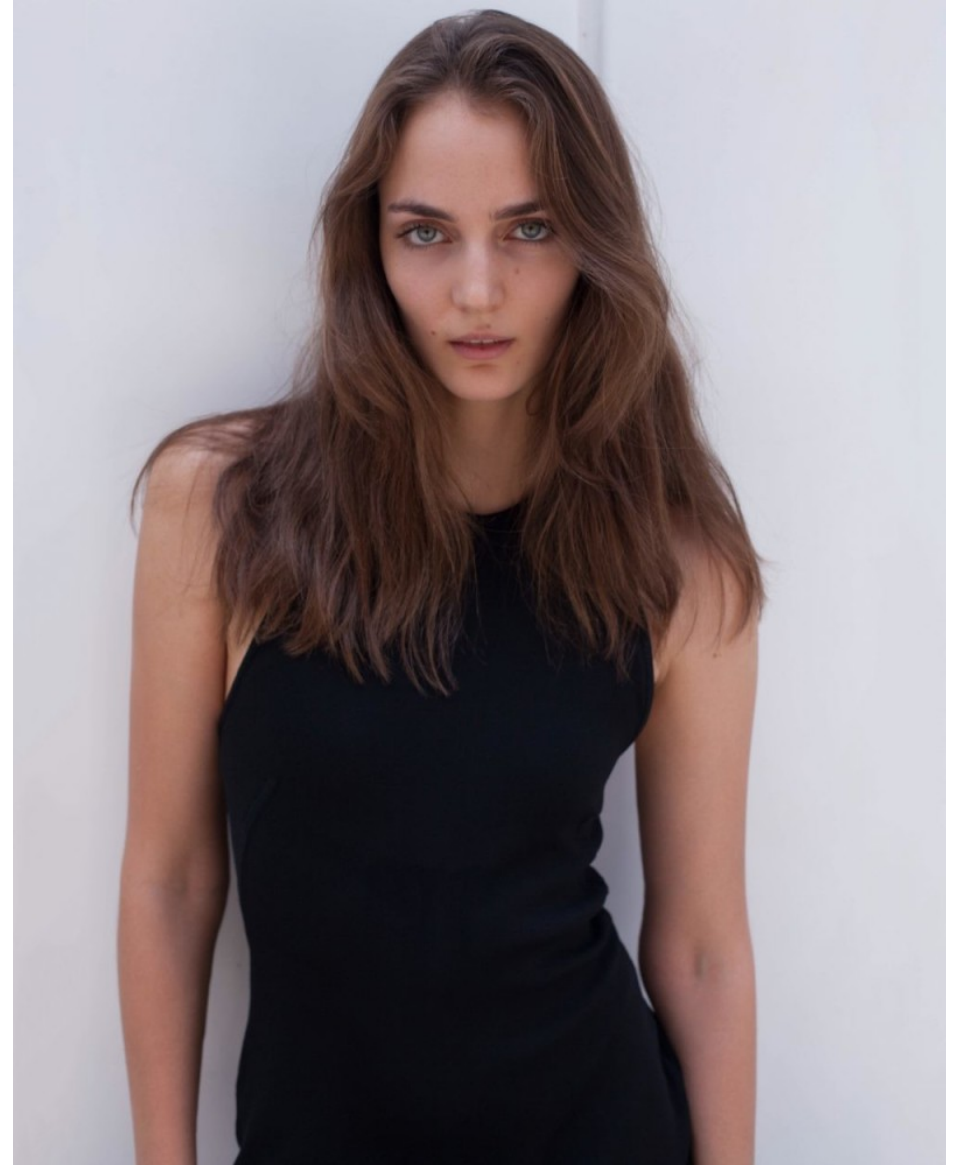

**ZUZANNA B**

Height: 179cm / 5' 10½"   Bust: 81cm / 32" B   Waist: 62cm 24½"   Hips: 88cm / 34½"   Shoes: 40 EU / 9 US / 7 UK   Hair: Brown   Eyes: Green

**ZUZANNA B**

Height: 179cm / 5' 10½"   Bust: 81cm / 32" B   Waist: 62cm 24½"   Hips: 88cm / 34½"   Shoes: 40 EU / 9 US / 7 UK   Hair: Brown   Eyes: Green

**ZUZANNA B**

Height: 179cm / 5' 10½"   Bust: 81cm / 32" B   Waist: 62cm 24½"   Hips: 88cm / 34½"   Shoes: 40 EU / 9 US / 7 UK   Hair: Brown   Eyes: Green