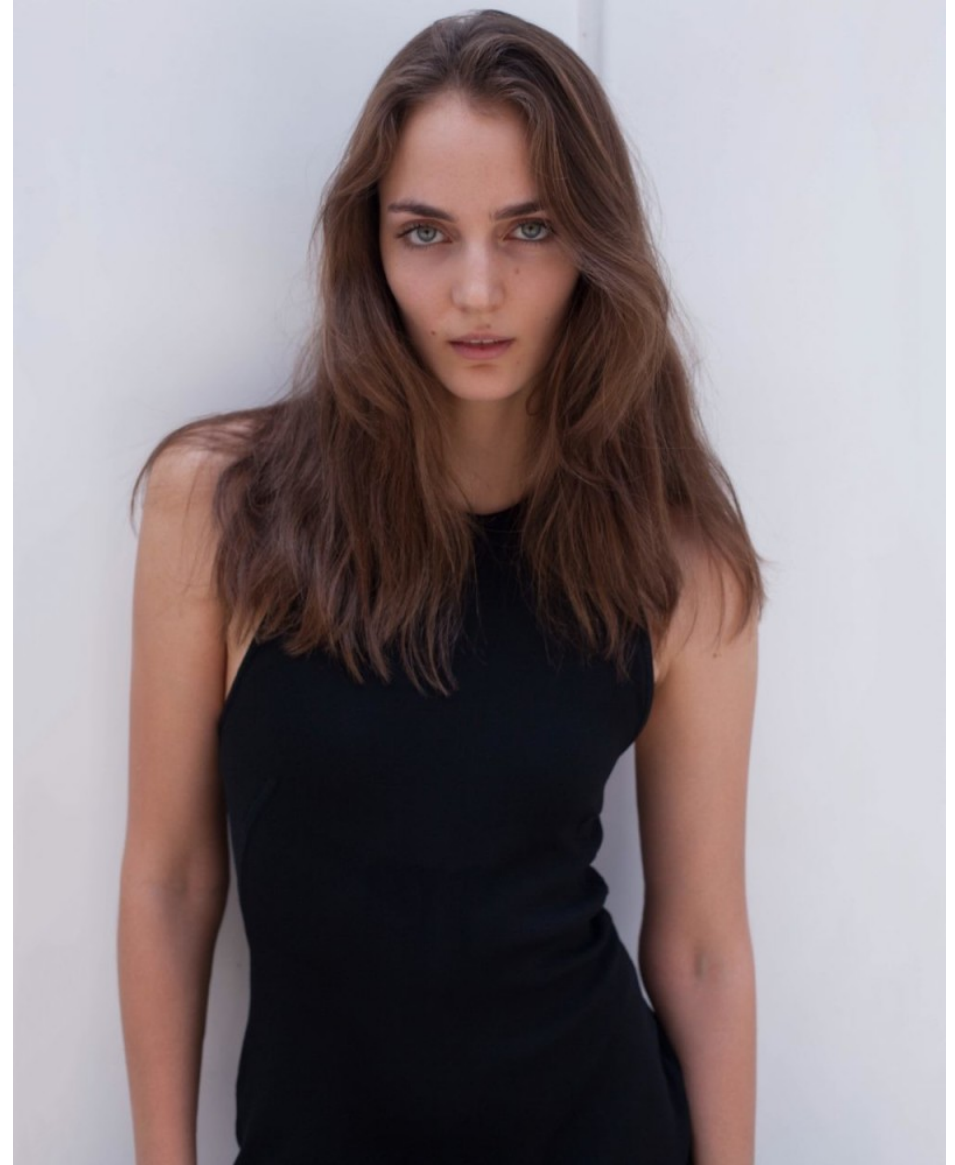

ZUZANNA B

Height: 179cm / 5' 10½" Bust: 81cm / 32" B Waist: 62cm 24½" Hips: 88cm / 34½" Hair: Brown Eyes: Green

ZUZANNA B

Height: 179cm / 5' 10½" Bust: 81cm / 32" B Waist: 62cm 24½" Hips: 88cm / 34½" Hair: Brown Eyes: Green

ZUZANNA B

Height: 179cm / 5' 10½" Bust: 81cm / 32" B Waist: 62cm 24½" Hips: 88cm / 34½" Hair: Brown Eyes: Green