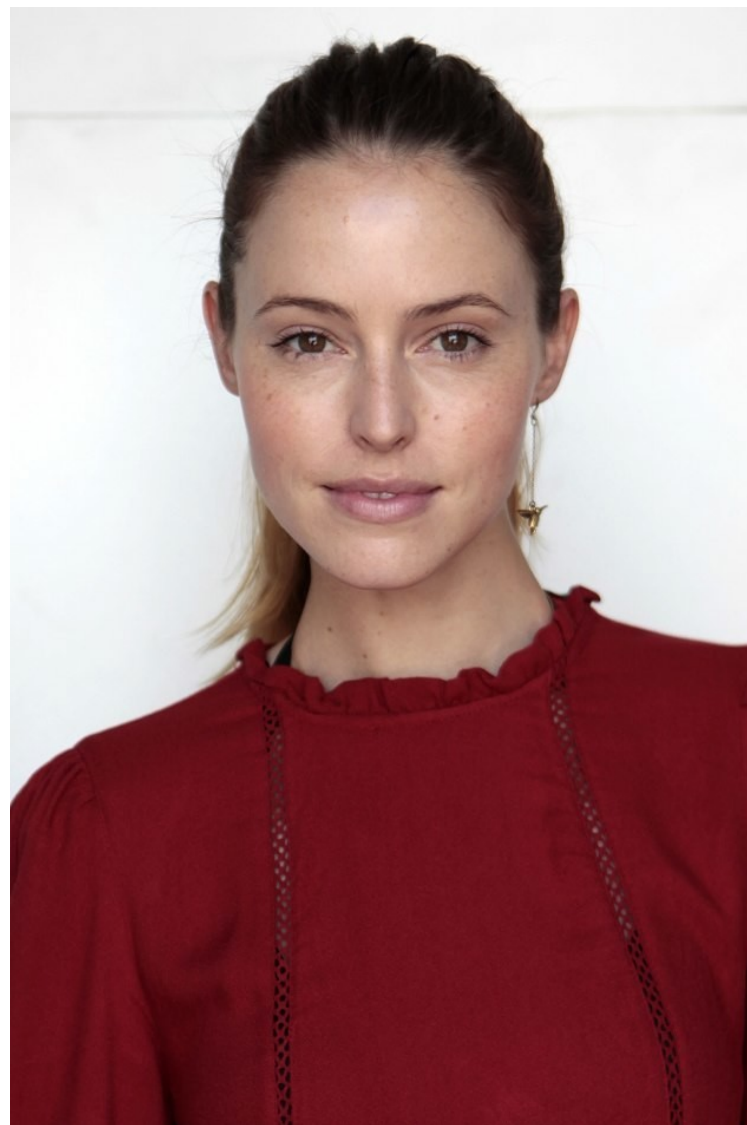

ROSE M

Height: 177cm / 5' 9½" Bust: 81cm / 32" B Waist: 62cm / 24½" Hips: 92cm / 36" Shoes: 39EU / 8US / 6UK Hair: Brown Eyes: Hazel

ROSE M

Height: 177cm / 5' 9½" Bust: 81cm / 32" B Waist: 62cm / 24½" Hips: 92cm / 36" Shoes: 39 EU / 8 US / 6 UK Hair: Brown Eyes: Hazel

ROSE M

Height: 177cm / 5' 9½" Bust: 81cm / 32" B Waist: 62cm / 24½" Hips: 92cm / 36" Shoes: 39EU / 8US / 6UK Hair: Brown Eyes: Hazel

ROSE M

Height: 177cm / 5' 9½" Bust: 81cm / 32" B Waist: 62cm / 24½" Hips: 92cm / 36" Shoes: 39EU / 8US / 6UK Hair: Brown Eyes: Hazel

ROSE M

Height: 177cm / 5' 9½" Bust: 81cm / 32" B Waist: 62cm / 24½" Hips: 92cm / 36" Shoes: 39EU / 8US / 6UK Hair: Brown Eyes: Hazel