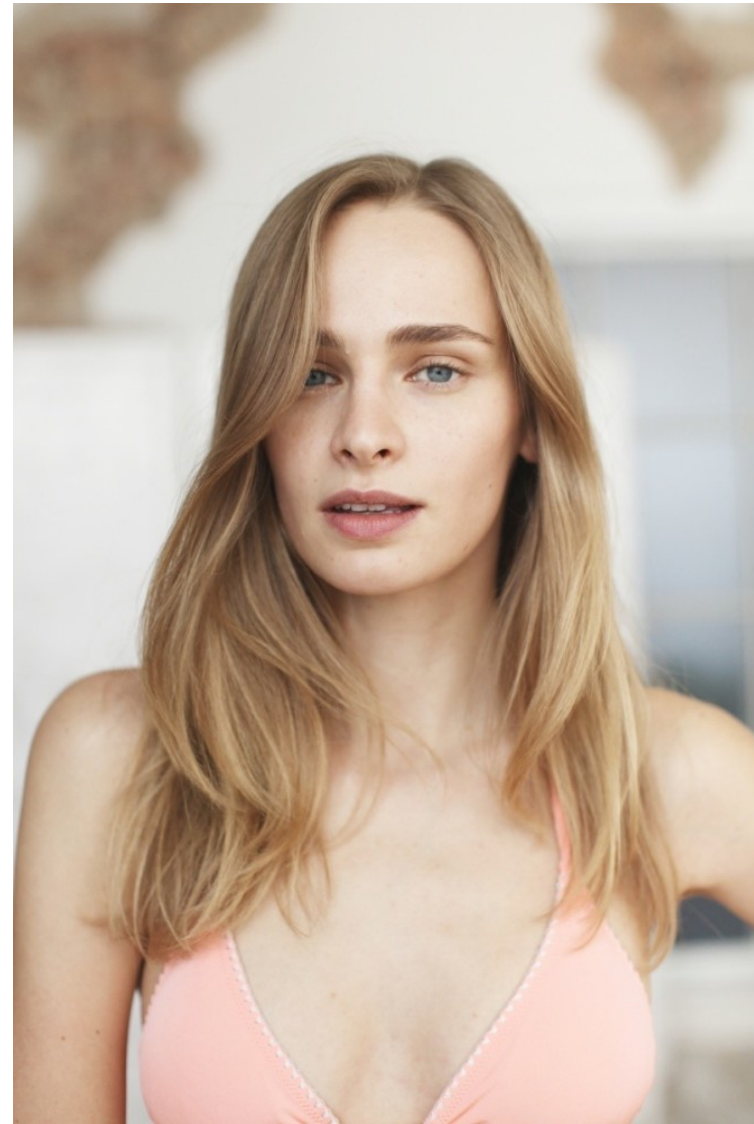

OLGA F

Height: 177cm / 5' 9½" Bust: 85cm / 33½" B Waist: 59cm 23" Hips: 90cm / 35½" Shoes: 39EU / 8US / 6UK Hair: Blond Eyes: Blue

OLGA F

Height: 177cm / 5' 9½" Bust: 85cm / 33½" B Waist: 59cm 23" Hips: 90cm / 35½" Shoes: 39EU / 8US / 6UK Hair: Blond Eyes: Blue