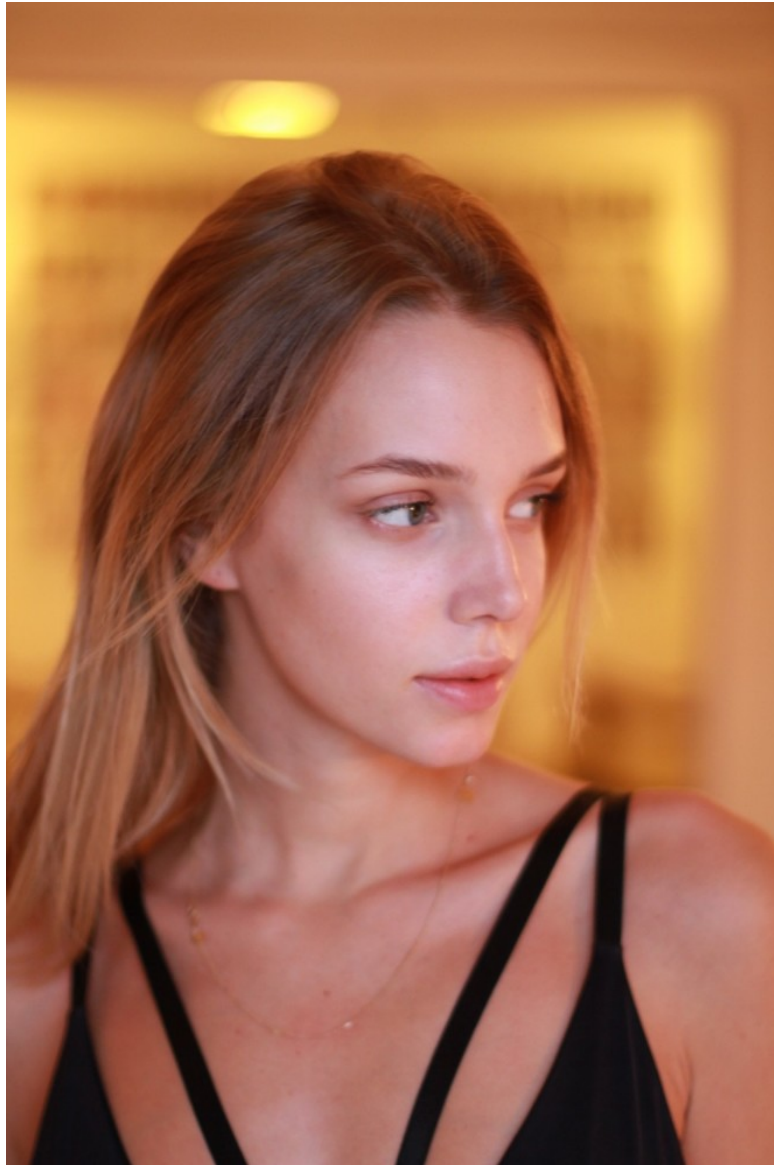

**GOSIA G**

Height: 175cm / 5' 9"   Bust: 81cm / 32" B   Waist: 57cm 22½"   Hips: 88cm / 34½"   Shoes: 38 EU / 7 US / 5 UK   Hair: Blond   Eyes: Blue

**GOSIA G**

Height: 175cm / 5' 9"   Bust: 81cm / 32" B   Waist: 57cm 22½"   Hips: 88cm / 34½"   Shoes: 38 EU / 7 US / 5 UK   Hair: Blond   Eyes: Blue