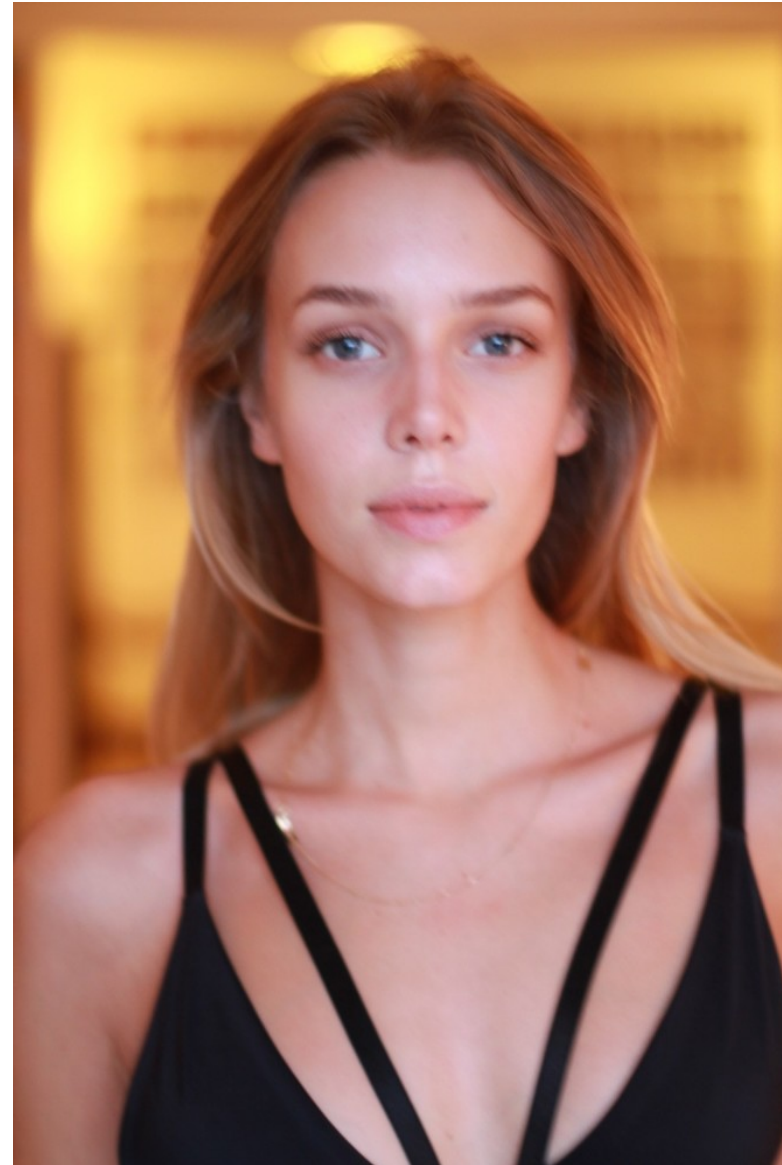

**GOSIA G**

Height: 175cm / 5' 9"   Bust: 81cm / 32" B   Waist: 57cm 22½"   Hips: 88cm / 34½"   Shoes: 38 EU / 7 US / 5 UK   Hair: Blond   Eyes: Blue

**GOSIA G**

Height: 175cm / 5' 9"   Bust: 81cm / 32" B   Waist: 57cm 22½"   Hips: 88cm / 34½"   Shoes: 38 EU / 7 US / 5 UK   Hair: Blond   Eyes: Blue