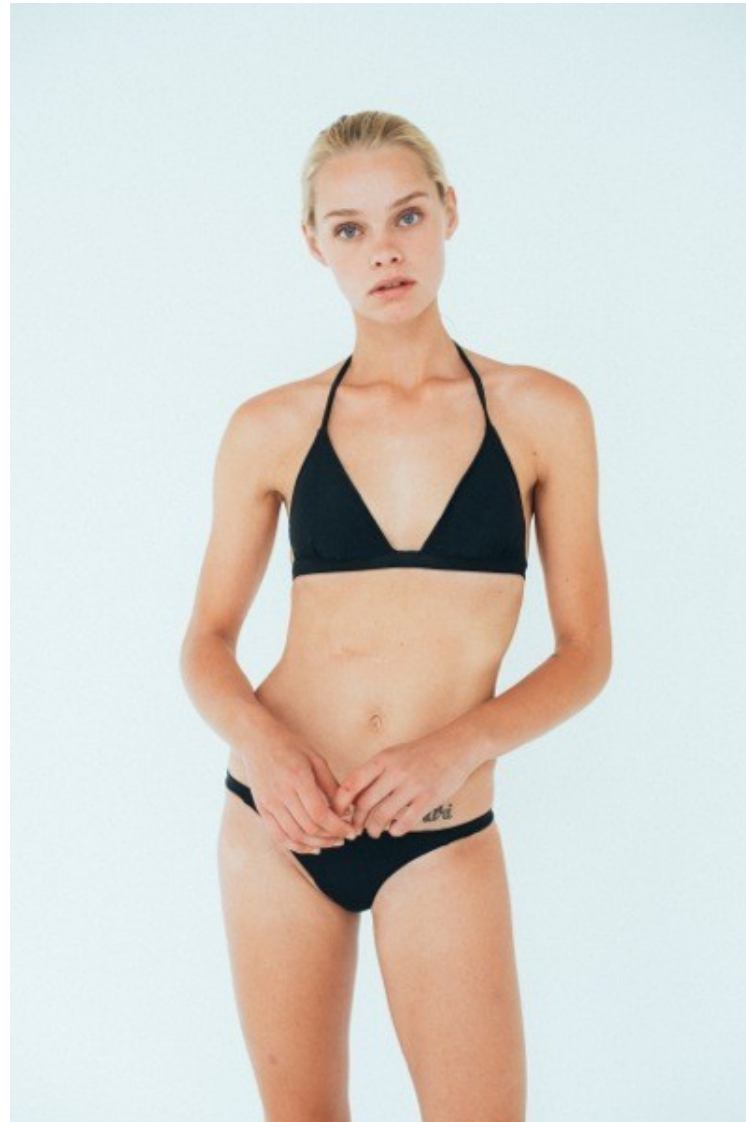

MARI H

Height: 176cm / 5' 9½" Bust: 81cm / 32" B Waist: 59cm 23" Hips: 86cm / 34" Shoes: 40EU / 9US / 7UK Hair: Blond Eyes: Blue

MARI H

Height: 176cm / 5' 9½" Bust: 81cm / 32" B Waist: 59cm 23" Hips: 86cm / 34" Shoes: 40EU / 9US / 7UK Hair: Blond Eyes: Blue