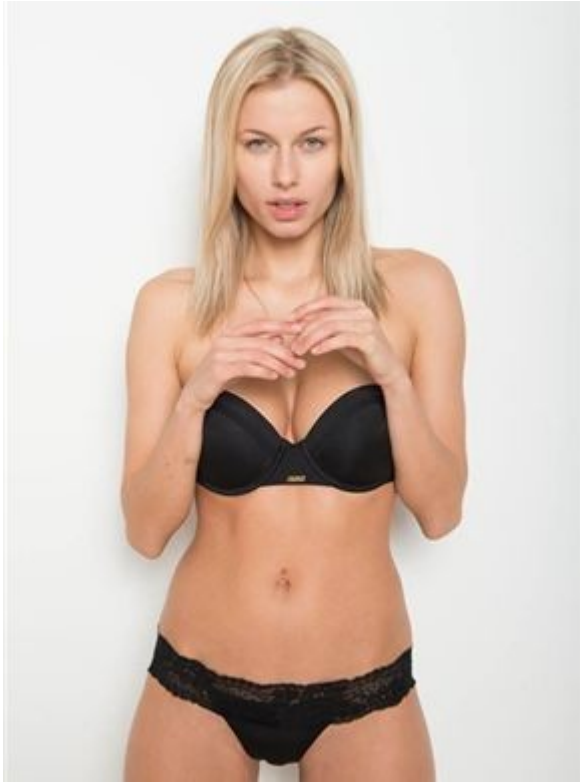

**OLGA D**

Height: 175cm / 5' 9" Bust: 85cm / 33½" D Waist: 60cm / 23½" Hips: 89cm / 35" Shoes: 39 EU / 8 US / 6 UK Hair: Blond Eyes: Blue green

**OLGA D**

Height: 175cm / 5' 9" Bust: 85cm / 33½" D Waist: 60cm / 23½" Hips: 89cm / 35" Shoes: 39 EU / 8 US / 6 UK Hair: Blond Eyes: Blue green

**OLGA D**

Height: 175cm / 5' 9" Bust: 85cm / 33½" D Waist: 60cm / 23½" Hips: 89cm / 35" Shoes: 39EU / 8US / 6UK Hair: Blond Eyes: Blue green

**OLGA D**

Height: 175cm / 5' 9" Bust: 85cm / 33½" D Waist: 60cm / 23½" Hips: 89cm / 35" Shoes: 39 EU / 8 US / 6 UK Hair: Blond Eyes: Blue green

**OLGA D**

Height: 175cm / 5' 9" Bust: 85cm / 33½" D Waist: 60cm / 23½" Hips: 89cm / 35" Shoes: 39 EU / 8 US / 6 UK Hair: Blond Eyes: Blue green