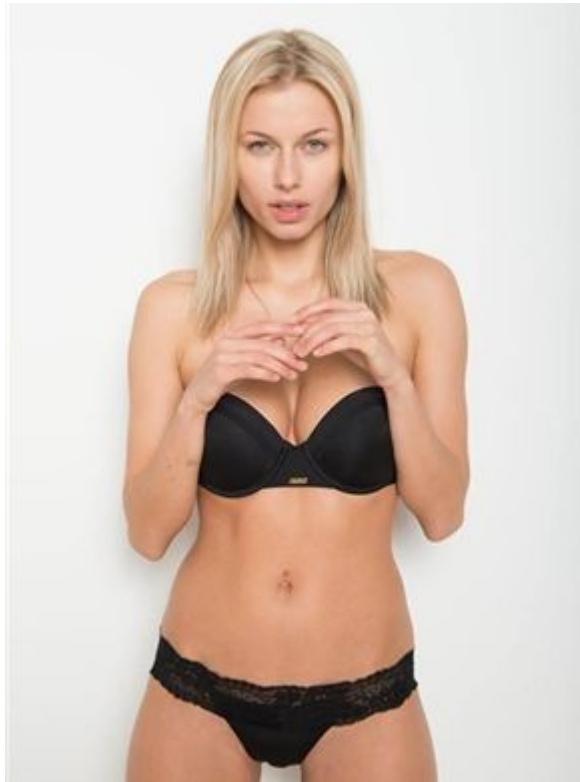

OLGA D

Height: 175cm / 5' 9" Bust: 85cm / 33½" D Waist: 60cm 23½" Hips: 89cm / 35" Shoes: 39 EU / 8 US / 6 UK Hair: Blond Eyes: Blue green

OLGA D

Height: 175cm / 5' 9" Bust: 85cm / 33½" D Waist: 60cm 23½" Hips: 89cm / 35" Shoes: 39 EU / 8 US / 6 UK Hair: Blond Eyes: Blue green

OLGA D

Height: 175cm / 5' 9" Bust: 85cm / 33½" D Waist: 60cm 23½" Hips: 89cm / 35" Shoes: 39 EU / 8 US / 6 UK Hair: Blond Eyes: Blue green