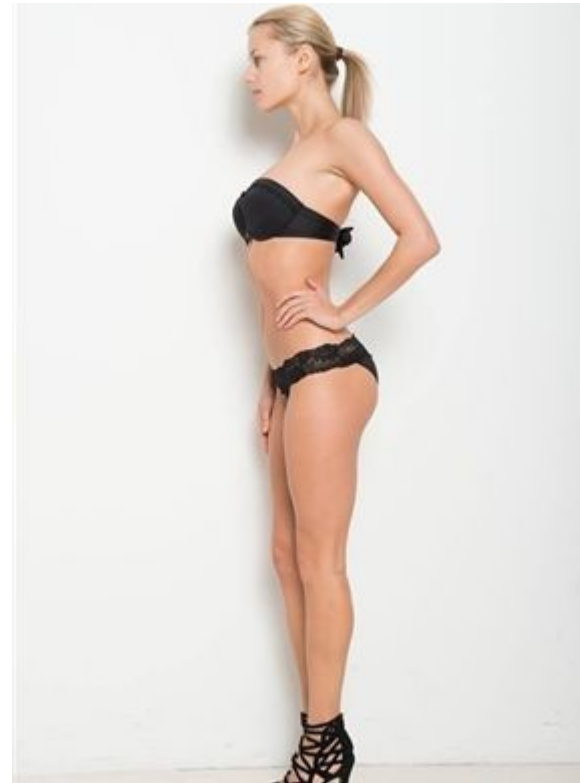

OLGA D

Height: 175cm / 5' 9" Bust: 85cm / 33½" D Waist: 60cm 23½" Hips: 89cm / 35" Shoes: 39 EU / 8 US / 6 UK Hair: Blond Eyes: Blue green

OLGA D

Height: 175cm / 5' 9" Bust: 85cm / 33½" D Waist: 60cm 23½" Hips: 89cm / 35" Shoes: 39 EU / 8 US / 6 UK Hair: Blond Eyes: Blue green

OLGA D

Height: 175cm / 5' 9" Bust: 85cm / 33½" D Waist: 60cm 23½" Hips: 89cm / 35" Shoes: 39 EU / 8 US / 6 UK Hair: Blond Eyes: Blue green