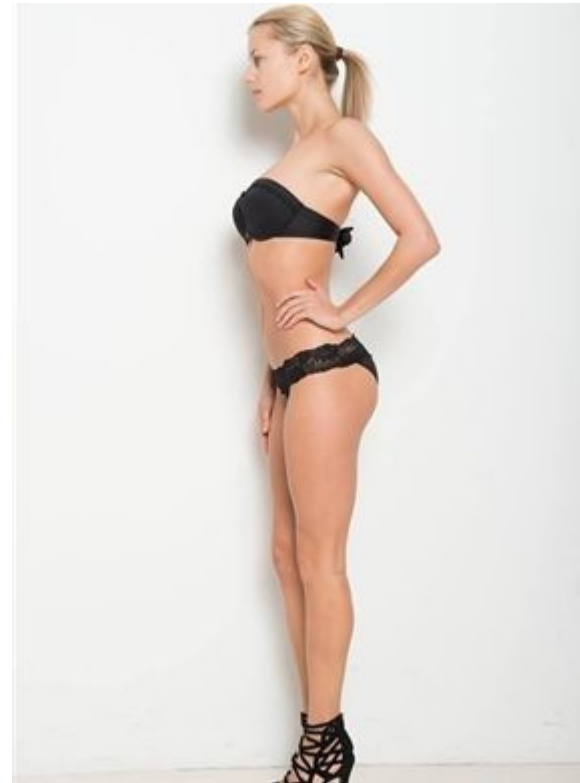

**OLGA D**

Height: 175cm / 5' 9" Bust: 85cm / 33½" D Waist: 60cm / 23½" Hips: 89cm / 35" Shoes: 39 EU / 8 US / 6 UK Hair: Blond Eyes: Blue green

**OLGA D**

Height: 175cm / 5' 9" Bust: 85cm / 33½" D Waist: 60cm / 23½" Hips: 89cm / 35" Shoes: 39 EU / 8 US / 6 UK Hair: Blond Eyes: Blue green

**OLGA D**

Height: 175cm / 5' 9" Bust: 85cm / 33½" D Waist: 60cm / 23½" Hips: 89cm / 35" Shoes: 39EU / 8US / 6UK Hair: Blond Eyes: Blue green

**OLGA D**

Height: 175cm / 5' 9" Bust: 85cm / 33½" D Waist: 60cm / 23½" Hips: 89cm / 35" Shoes: 39 EU / 8 US / 6 UK Hair: Blond Eyes: Blue green

**OLGA D**

Height: 175cm / 5' 9" Bust: 85cm / 33½" D Waist: 60cm / 23½" Hips: 89cm / 35" Shoes: 39 EU / 8 US / 6 UK Hair: Blond Eyes: Blue green