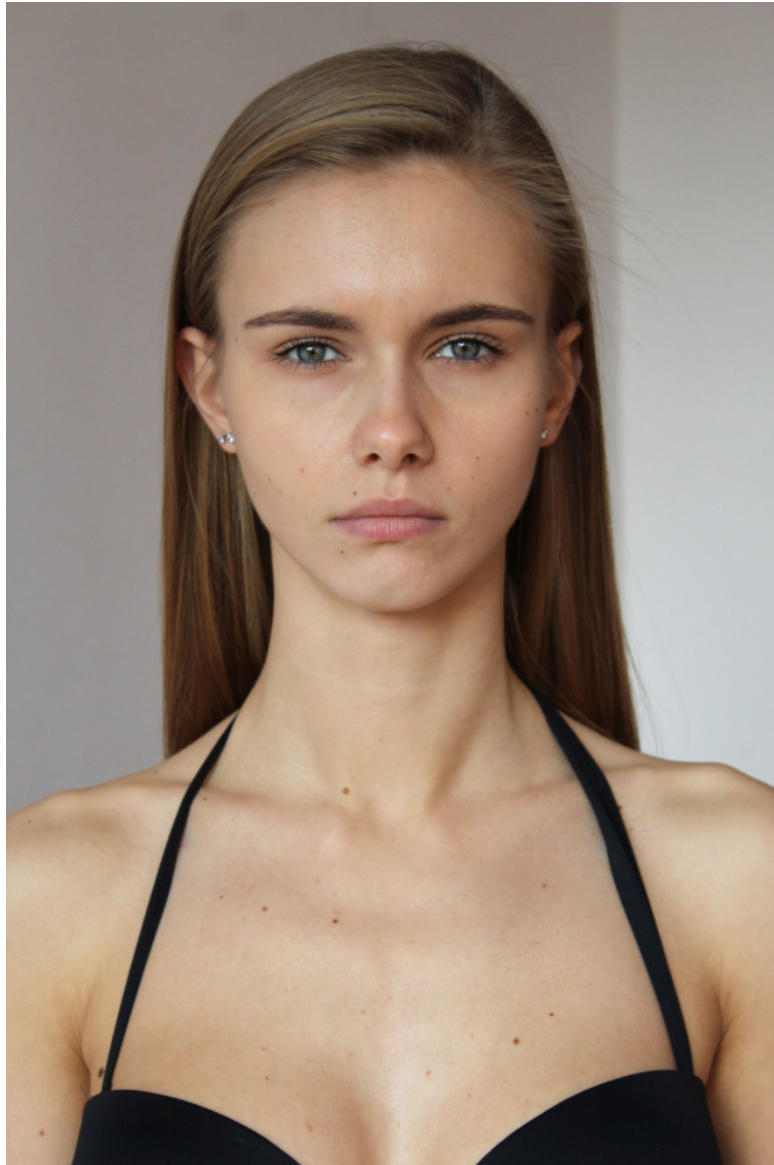

OLIWIA W

Height: 177cm / 5' 9½" Bust: 86cm / 34" Waist: 60cm 23½" Hips: 88cm / 34½" Shoes: 39 EU / 8 US / 6 UK Hair: Blond Eyes: Blue

OLIWIA W

Height: 177cm / 5' 9½" Bust: 86cm / 34" Waist: 60cm 23½" Hips: 88cm / 34½" Shoes: 39 EU / 8 US / 6 UK Hair: Blond Eyes: Blue