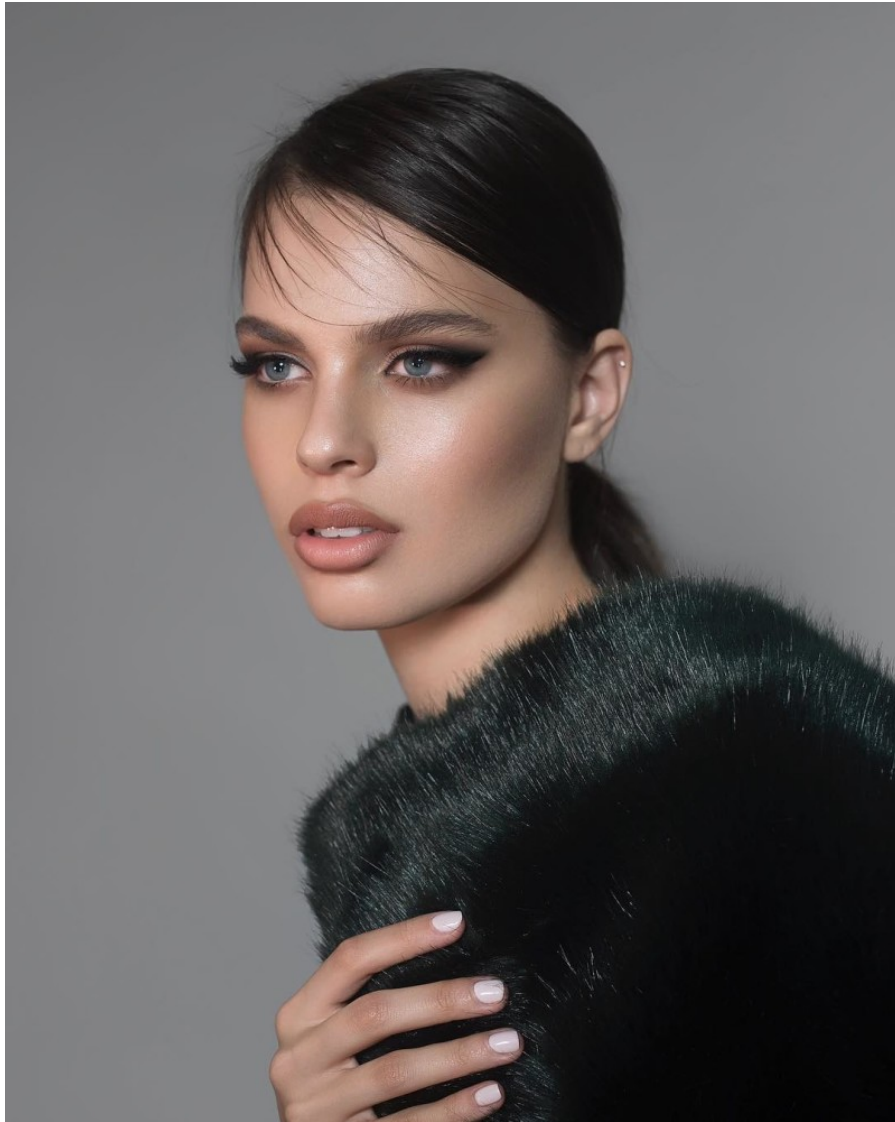

ALMA C

Height: 177cm / 5' 9½" Bust: 89cm / 35" BC Waist: 60cm / 23½" Hips: 93cm / 36½" Shoes: 40EU / 9US / 7UK Hair: Brown Eyes: Blue