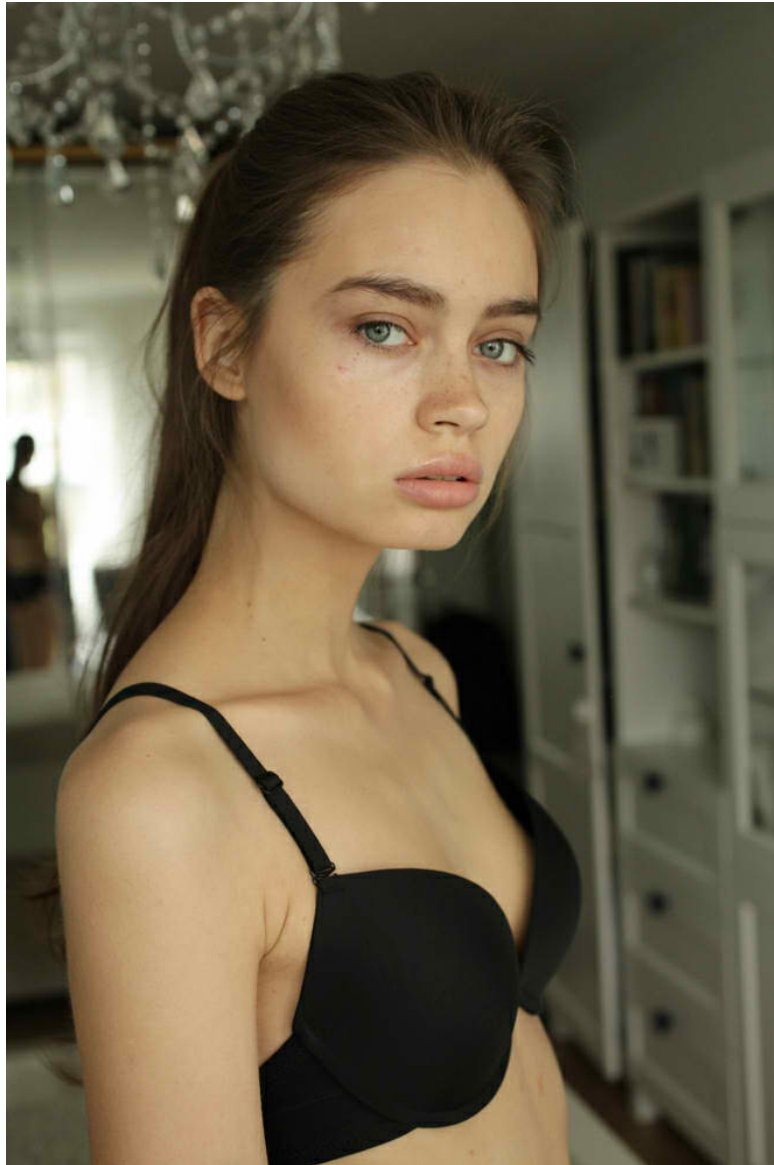

**LISA Y**

Height: 178cm / 5' 10"   Bust: 75cm / 29½"   Waist: 58cm 23"   Hips: 89cm / 35"   Shoes: 40 EU / 9 US / 7 UK   Hair: Light brown   Eyes: Blue gray

**LISA Y**

Height: 178cm / 5' 10"   Bust: 75cm / 29½"   Waist: 58cm 23"   Hips: 89cm / 35"   Shoes: 40 EU / 9 US / 7 UK   Hair: Light brown   Eyes: Blue gray