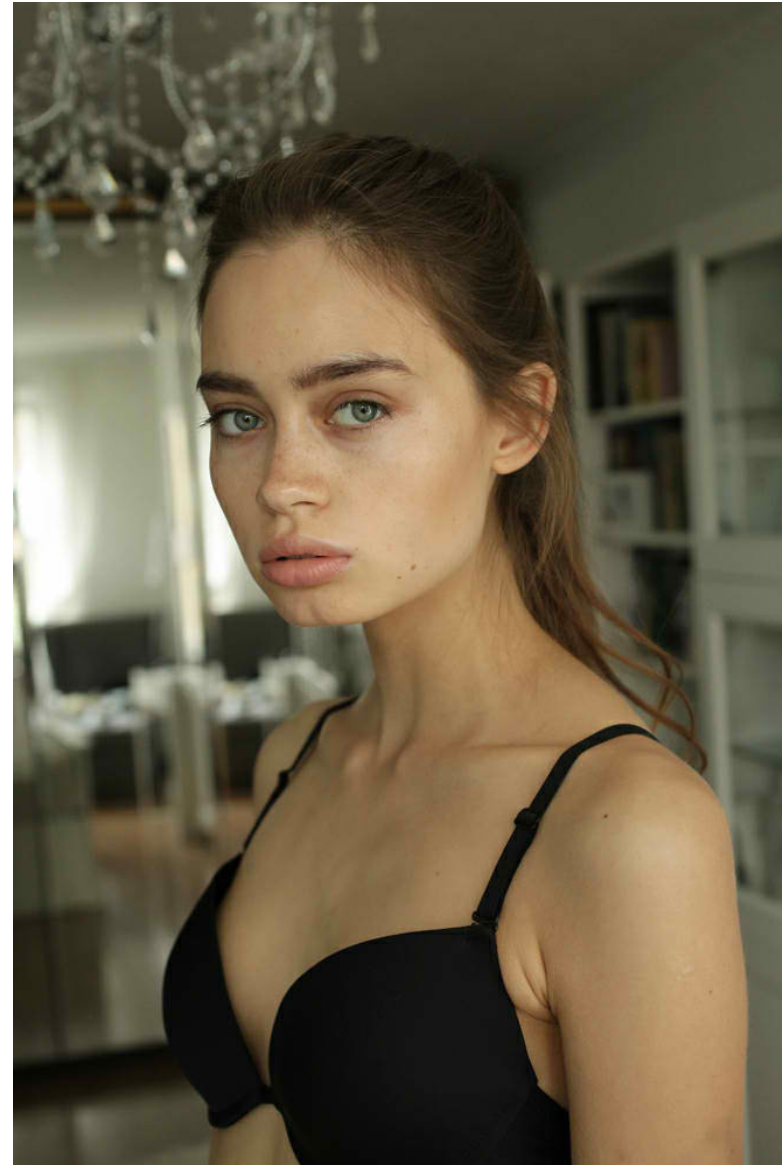

**LISA Y**

Height: 178cm / 5' 10"   Bust: 75cm / 29½"   Waist: 58cm 23"   Hips: 89cm / 35"   Shoes: 40 EU / 9 US / 7 UK   Hair: Light brown   Eyes: Blue gray

**LISA Y**

Height: 178cm / 5' 10"   Bust: 75cm / 29½"   Waist: 58cm 23"   Hips: 89cm / 35"   Shoes: 40 EU / 9 US / 7 UK   Hair: Light brown   Eyes: Blue gray