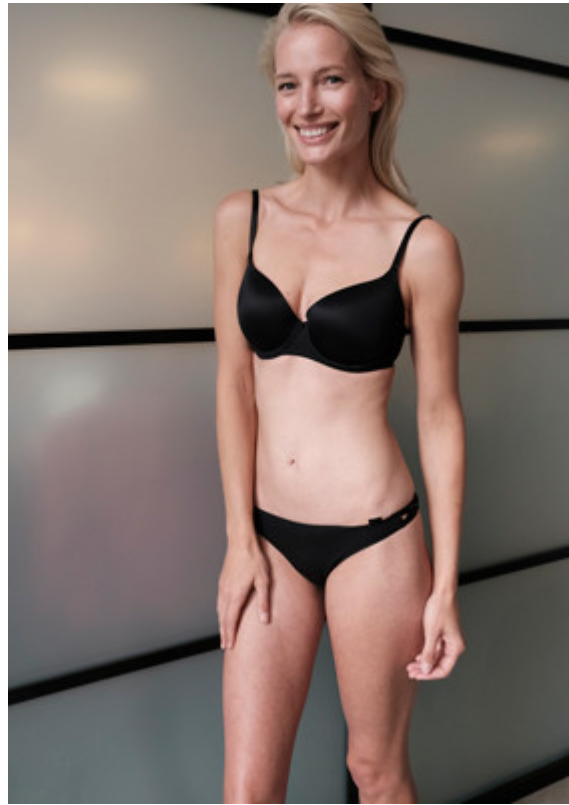

JESSICA V

Height: 172cm / 5' 7½" Bust: 86cm / 34" B Waist: 60cm / 23½" Hips: 90cm / 35½" Shoes: 39EU / 8US / 6UK Hair: Blond Eyes: Blue

JESSICA V

Height: 172cm / 5' 7½" Bust: 86cm / 34" B Waist: 60cm / 23½" Hips: 90cm / 35½" Shoes: 39 EU / 8 US / 6 UK Hair: Blond Eyes: Blue

JESSICA V

Height: 172cm / 5' 7½" Bust: 86cm / 34" B Waist: 60cm / 23½" Hips: 90cm / 35½" Shoes: 39 EU / 8 US / 6 UK Hair: Blond Eyes: Blue

JESSICA V

Height: 172cm / 5' 7½" Bust: 86cm / 34" B Waist: 60cm / 23½" Hips: 90cm / 35½" Shoes: 39 EU / 8 US / 6 UK Hair: Blond Eyes: Blue