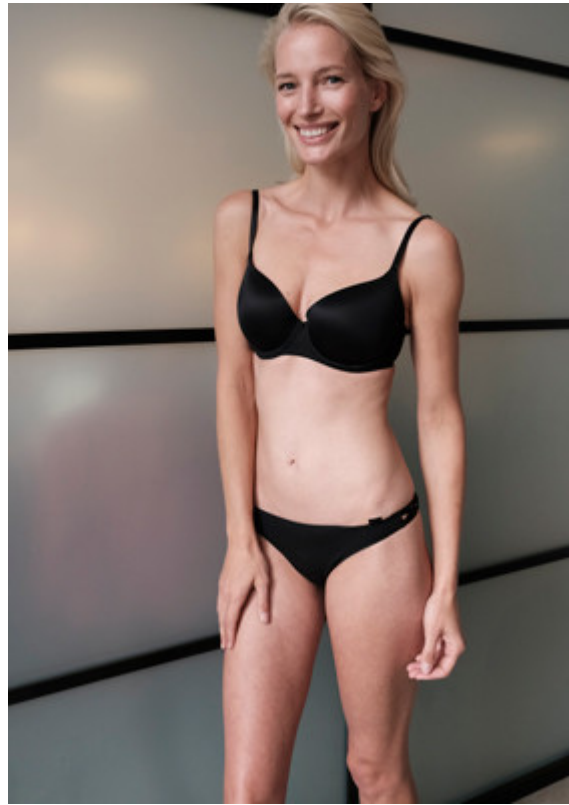

JESSICA V

Height: 172cm / 5' 7½" Bust: 86cm / 34" B Waist: 60cm 23½" Hips: 90cm / 35½" Shoes: 39 EU / 8 US / 6 UK Hair: Blond Eyes: Blue

JESSICA V

Height: 172cm / 5' 7½" Bust: 86cm / 34" B Waist: 60cm 23½" Hips: 90cm / 35½" Shoes: 39 EU / 8 US / 6 UK Hair: Blond Eyes: Blue

JESSICA V

Height: 172cm / 5' 7½" Bust: 86cm / 34" B Waist: 60cm 23½" Hips: 90cm / 35½" Shoes: 39EU / 8US / 6UK Hair: Blond Eyes: Blue

JESSICA V

Height: 172cm / 5' 7½" Bust: 86cm / 34" B Waist: 60cm 23½" Hips: 90cm / 35½" Shoes: 39 EU / 8 US / 6 UK Hair: Blond Eyes: Blue