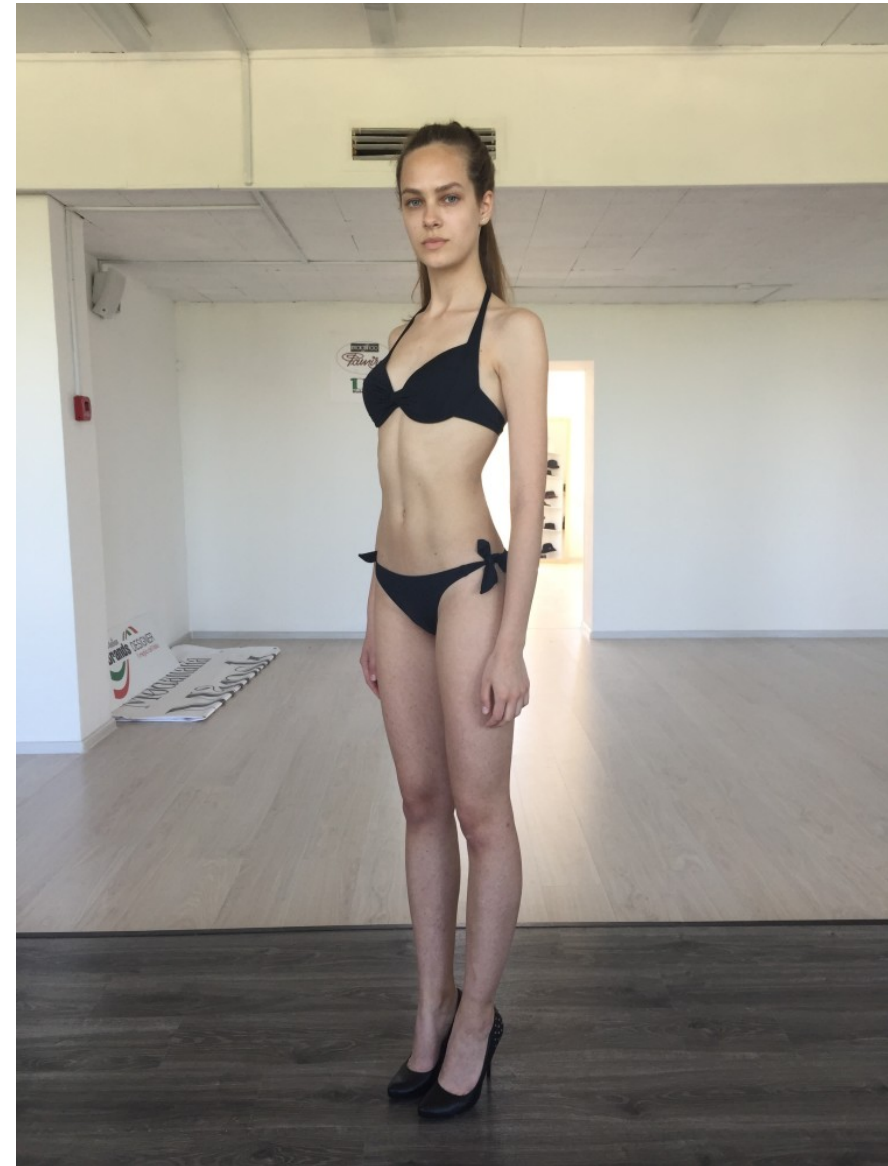

**LIZA M**

Height: 173cm / 5' 8"   Bust: 81cm / 32" A   Waist: 58cm 23"   Hips: 88cm / 34½"   Shoes: 38 EU / 7 US / 5 UK   Hair: Brown   Eyes: Grey

**LIZA M**

Height: 173cm / 5' 8"   Bust: 81cm / 32" A   Waist: 58cm 23"   Hips: 88cm / 34½"   Shoes: 38 EU / 7 US / 5 UK   Hair: Brown   Eyes: Grey

**LIZA M**

Height: 173cm / 5' 8"   Bust: 81cm / 32" A   Waist: 58cm 23"   Hips: 88cm / 34½"   Shoes: 38 EU / 7 US / 5 UK   Hair: Brown   Eyes: Grey