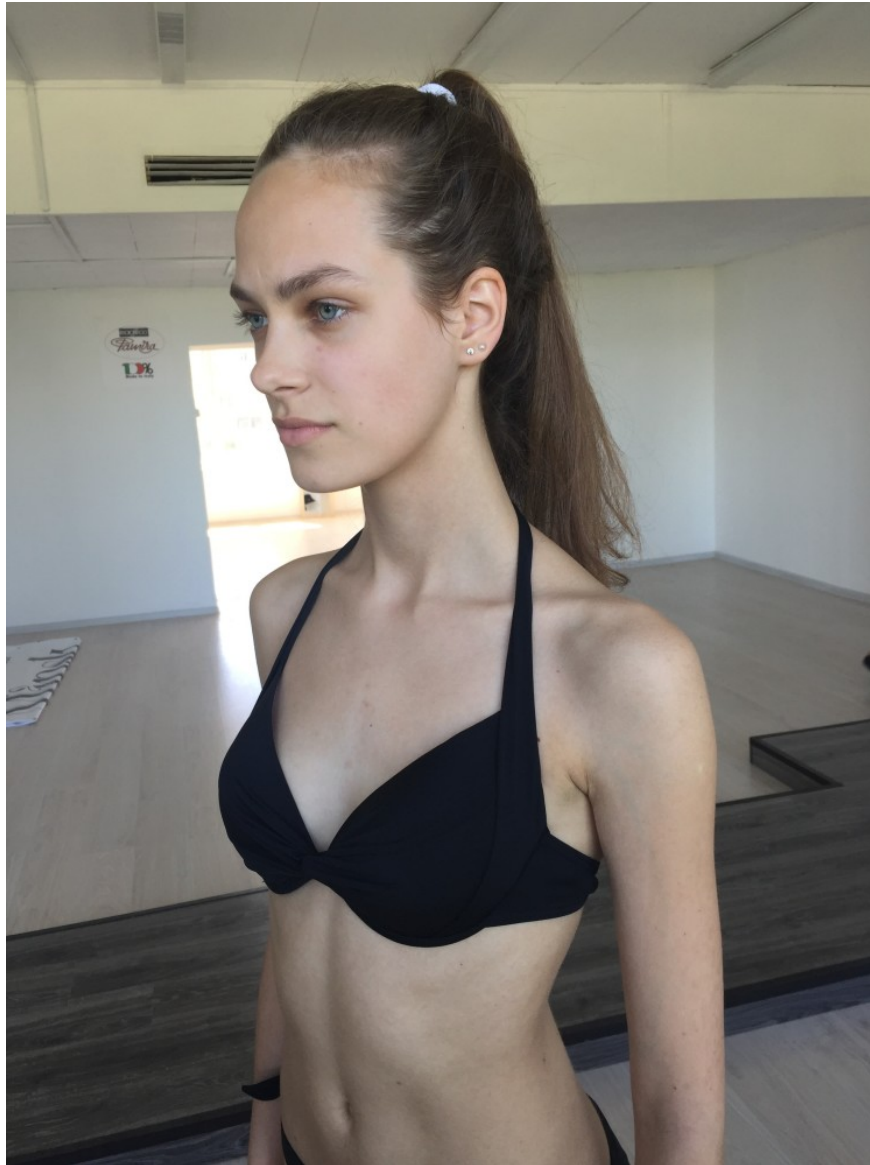

**LIZA M**

Height: 173cm / 5' 8"   Bust: 81cm / 32" A   Waist: 58cm 23"   Hips: 88cm / 34½"   Shoes: 38 EU / 7 US / 5 UK   Hair: Brown   Eyes: Grey

**LIZA M**

Height: 173cm / 5' 8"   Bust: 81cm / 32" A   Waist: 58cm 23"   Hips: 88cm / 34½"   Shoes: 38 EU / 7 US / 5 UK   Hair: Brown   Eyes: Grey

**LIZA M**

Height: 173cm / 5' 8"   Bust: 81cm / 32" A   Waist: 58cm 23"   Hips: 88cm / 34½"   Shoes: 38 EU / 7 US / 5 UK   Hair: Brown   Eyes: Grey