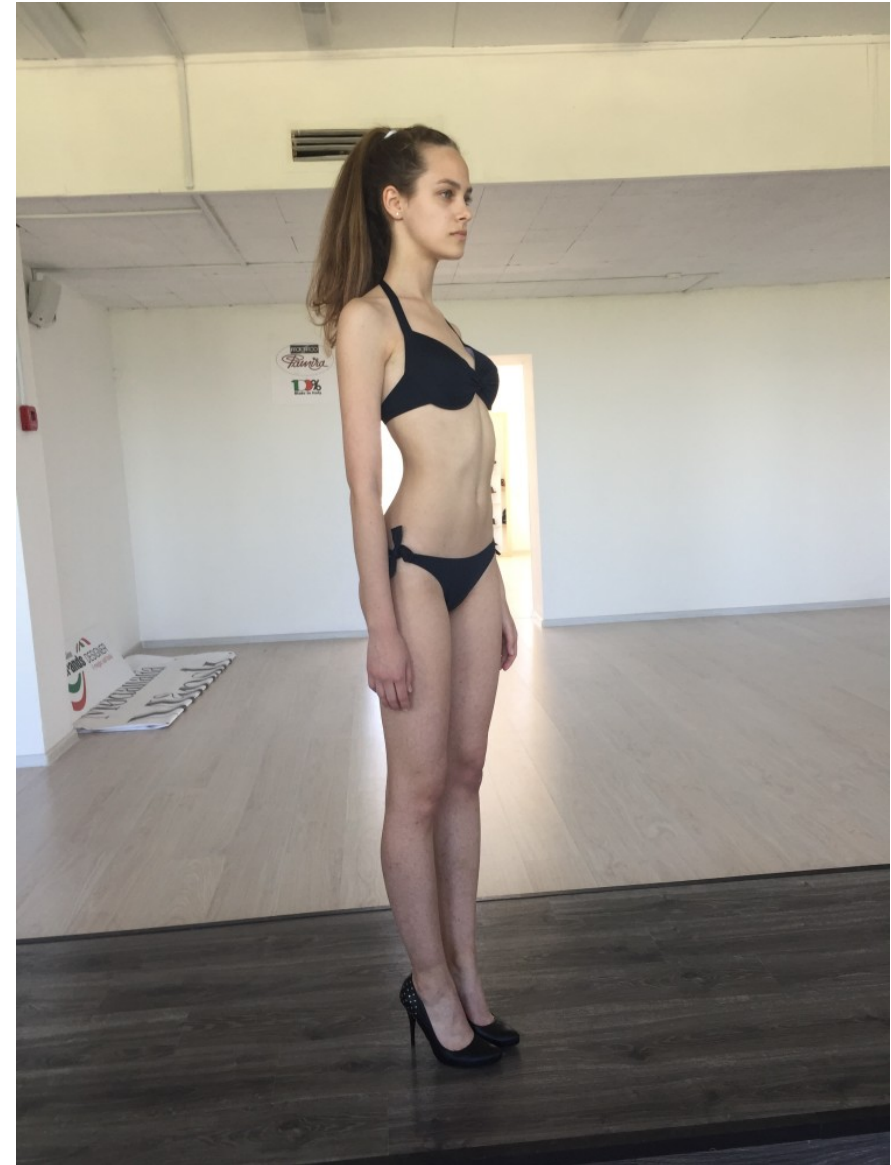

**LIZA M**

Height: 173cm / 5' 8"   Bust: 81cm / 32" A   Waist: 58cm 23"   Hips: 88cm / 34½"   Shoes: 38 EU / 7 US / 5 UK   Hair: Brown   Eyes: Grey

**LIZA M**

Height: 173cm / 5' 8"   Bust: 81cm / 32" A   Waist: 58cm 23"   Hips: 88cm / 34½"   Shoes: 38 EU / 7 US / 5 UK   Hair: Brown   Eyes: Grey

**LIZA M**

Height: 173cm / 5' 8"   Bust: 81cm / 32" A   Waist: 58cm 23"   Hips: 88cm / 34½"   Shoes: 38 EU / 7 US / 5 UK   Hair: Brown   Eyes: Grey