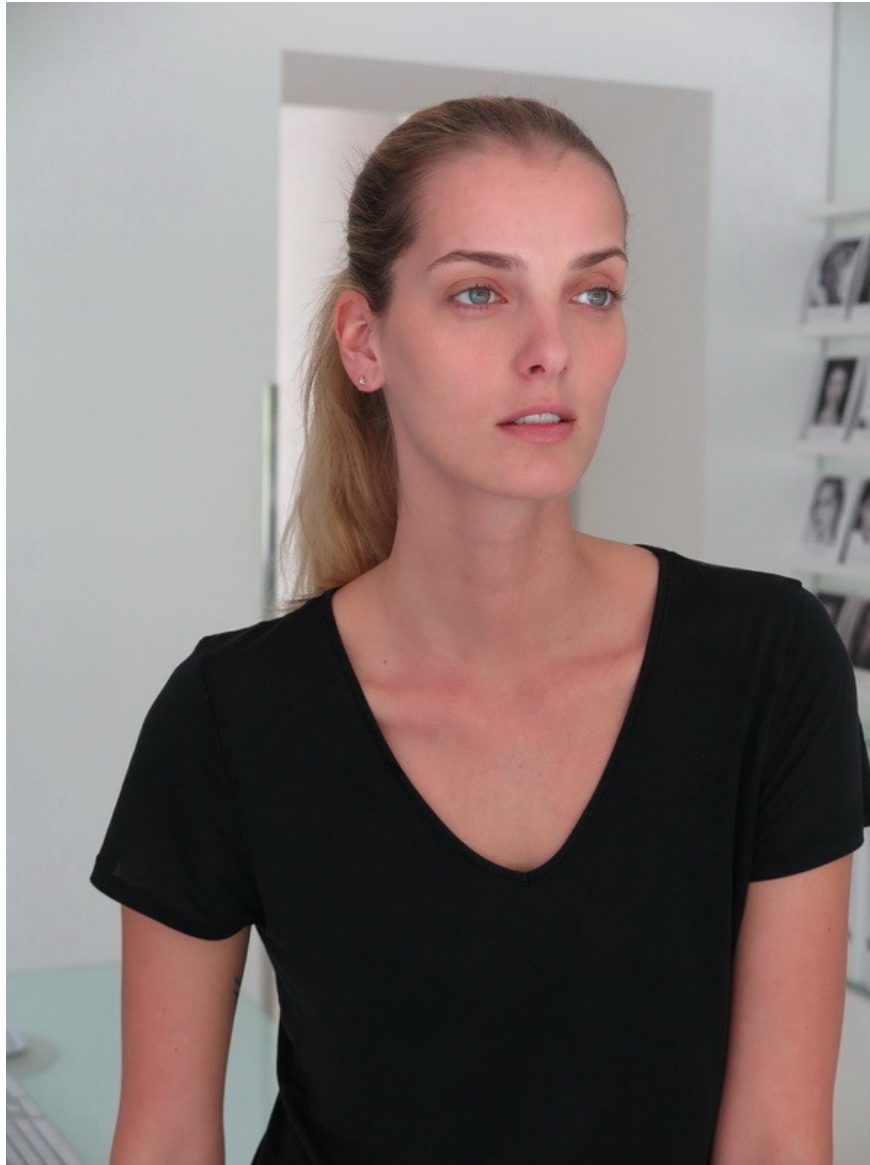

**DENISA D**

Height: 179cm / 5' 10½"   Bust: 84cm / 33" B   Waist: 60cm 23½"   Hips: 89cm / 35"   Shoes: 39 EU / 8 US / 6 UK   Hair: Blond   Eyes: Blue green

**DENISA D**

Height: 179cm / 5' 10½"   Bust: 84cm / 33" B   Waist: 60cm 23½"   Hips: 89cm / 35"   Shoes: 39 EU / 8 US / 6 UK   Hair: Blond   Eyes: Blue green

**DENISA D**

Height: 179cm / 5' 10½" Bust: 84cm / 33" B Waist: 60cm 23½" Hips: 89cm / 35" Shoes: 39 EU / 8 US / 6 UK Hair: Blond Eyes: Blue green