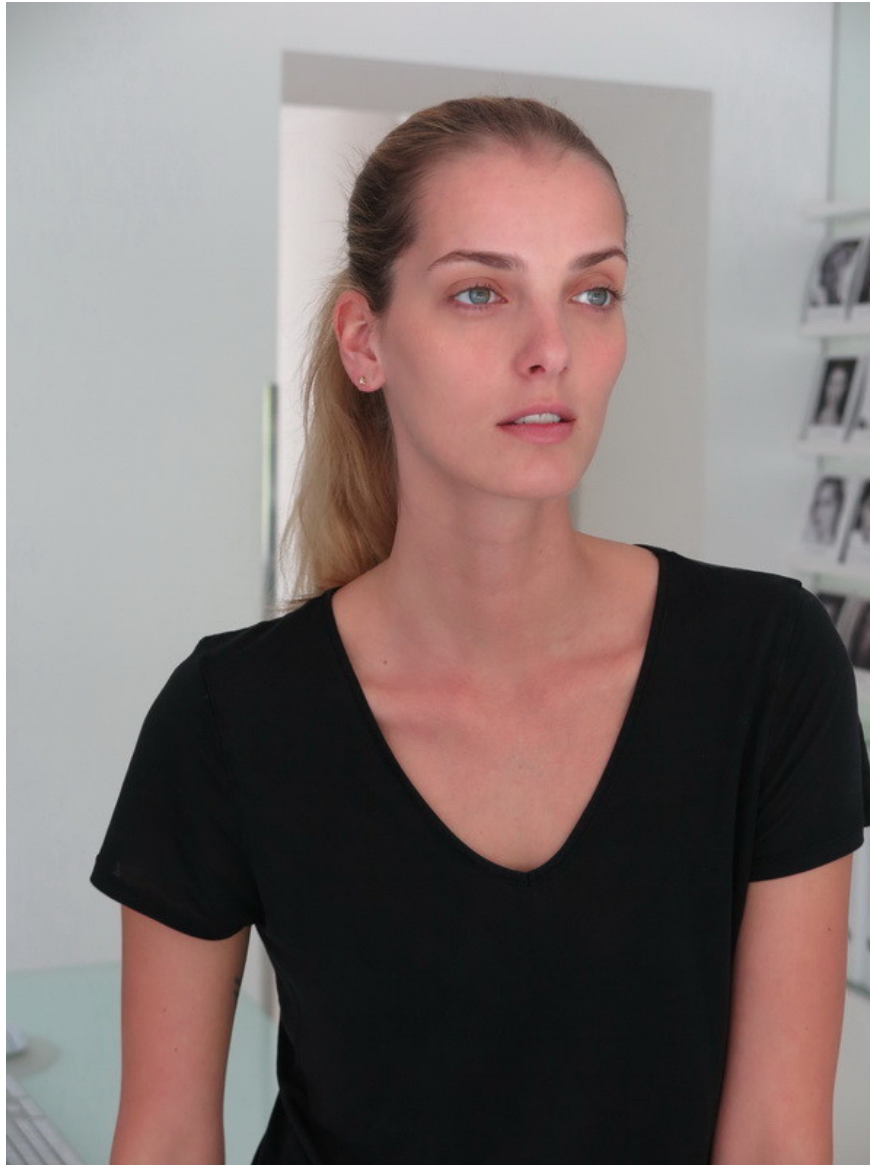

DENISA D

Height: 179cm / 5' 10½" Bust: 84cm / 33" B Waist: 60cm 23½" Hips: 89cm / 35" Shoes: 39 EU / 8 US / 6 UK Hair: Blond Eyes: Blue green

DENISA D

Height: 179cm / 5' 10½" Bust: 84cm / 33" B Waist: 60cm 23½" Hips: 89cm / 35" Shoes: 39 EU / 8 US / 6 UK Hair: Blond Eyes: Blue green

DENISA D

Height: 179cm / 5' 10½" Bust: 84cm / 33" B Waist: 60cm 23½" Hips: 89cm / 35" Shoes: 39 EU / 8 US / 6 UK Hair: Blond Eyes: Blue green