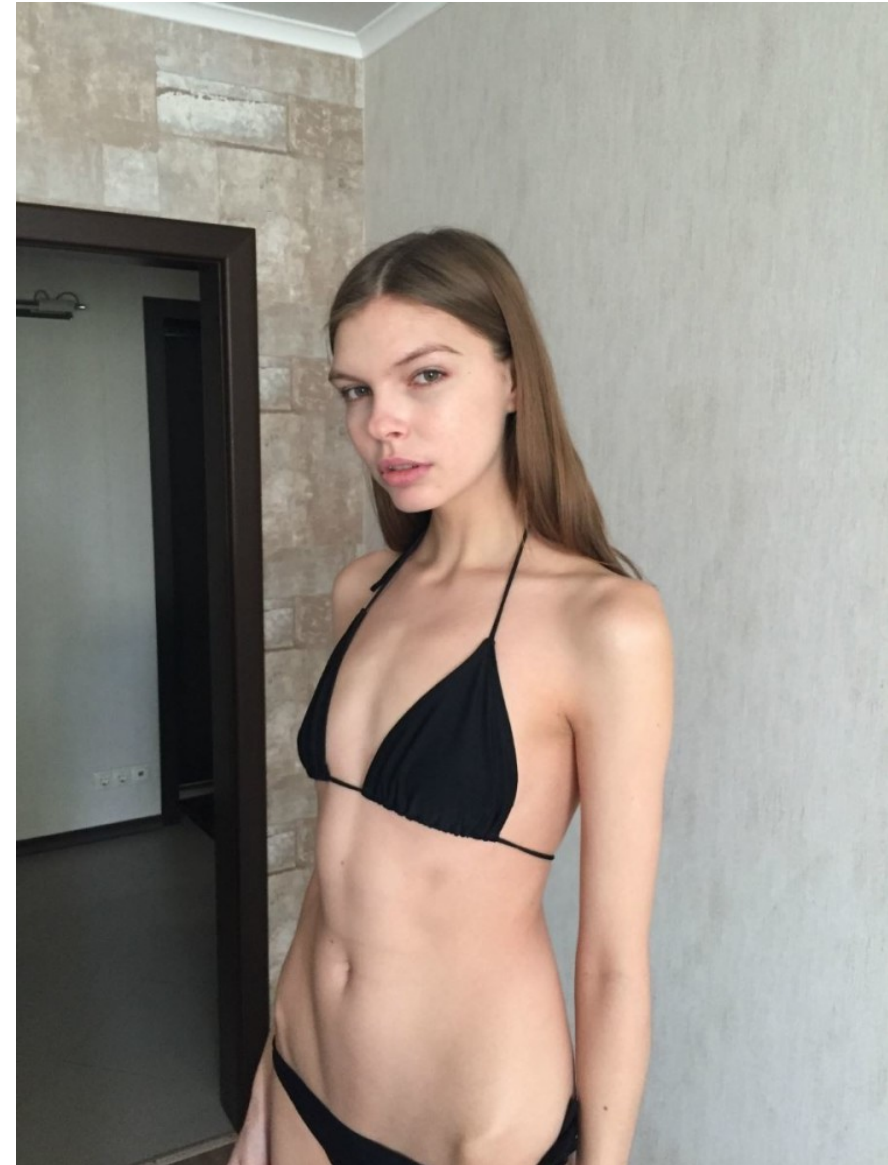

**YULIA V**

Height: 178.5cm / 5' 10½"   Bust: 83cm / 32½"   Waist: 62cm 24½"   Hips: 89cm / 35"   Shoes: 40 EU / 9 US / 7 UK   Hair: Dark blond   Eyes: Green

**YULIA V**

Height: 178.5cm / 5' 10½"   Bust: 83cm / 32½"   Waist: 62cm 24½"   Hips: 89cm / 35"   Shoes: 40 EU / 9 US / 7 UK   Hair: Dark blond   Eyes: Green

**YULIA V**

Height: 178.5cm / 5' 10½"   Bust: 83cm / 32½"   Waist: 62cm 24½"   Hips: 89cm / 35"   Shoes: 40 EU / 9 US / 7 UK   Hair: Dark blond   Eyes: Green