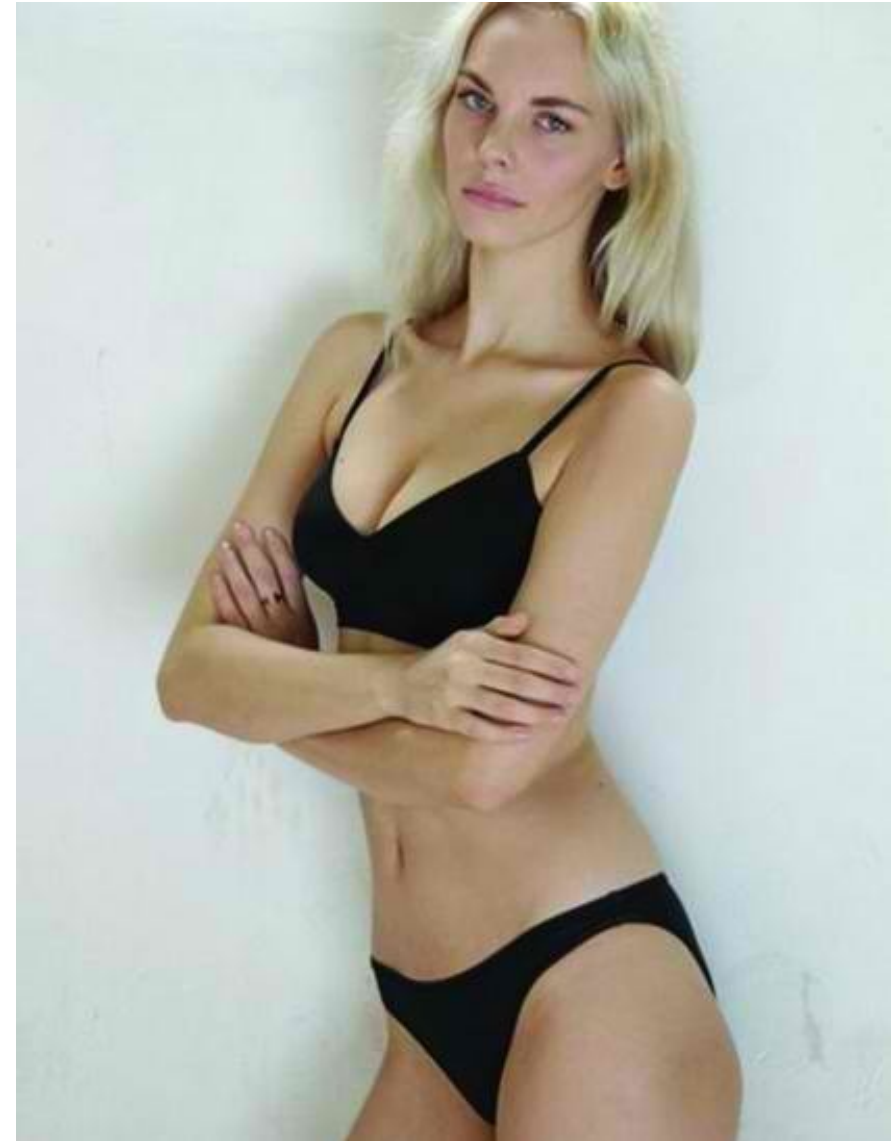

VERO C

Height: 178cm / 5' 10" Bust: 85cm / 33½" Waist: 60cm 23½" Hips: 89cm / 35" Shoes: 38 EU / 7 US / 5 UK Hair: Blond Eyes: Blue

VERO C

Height: 178cm / 5' 10" Bust: 85cm / 33½" Waist: 60cm 23½" Hips: 89cm / 35" Shoes: 38 EU / 7 US / 5 UK Hair: Blond Eyes: Blue

VERO C

Height: 178cm / 5' 10" Bust: 85cm / 33½" Waist: 60cm 23½" Hips: 89cm / 35" Shoes: 38 EU / 7 US / 5 UK Hair: Blond Eyes: Blue