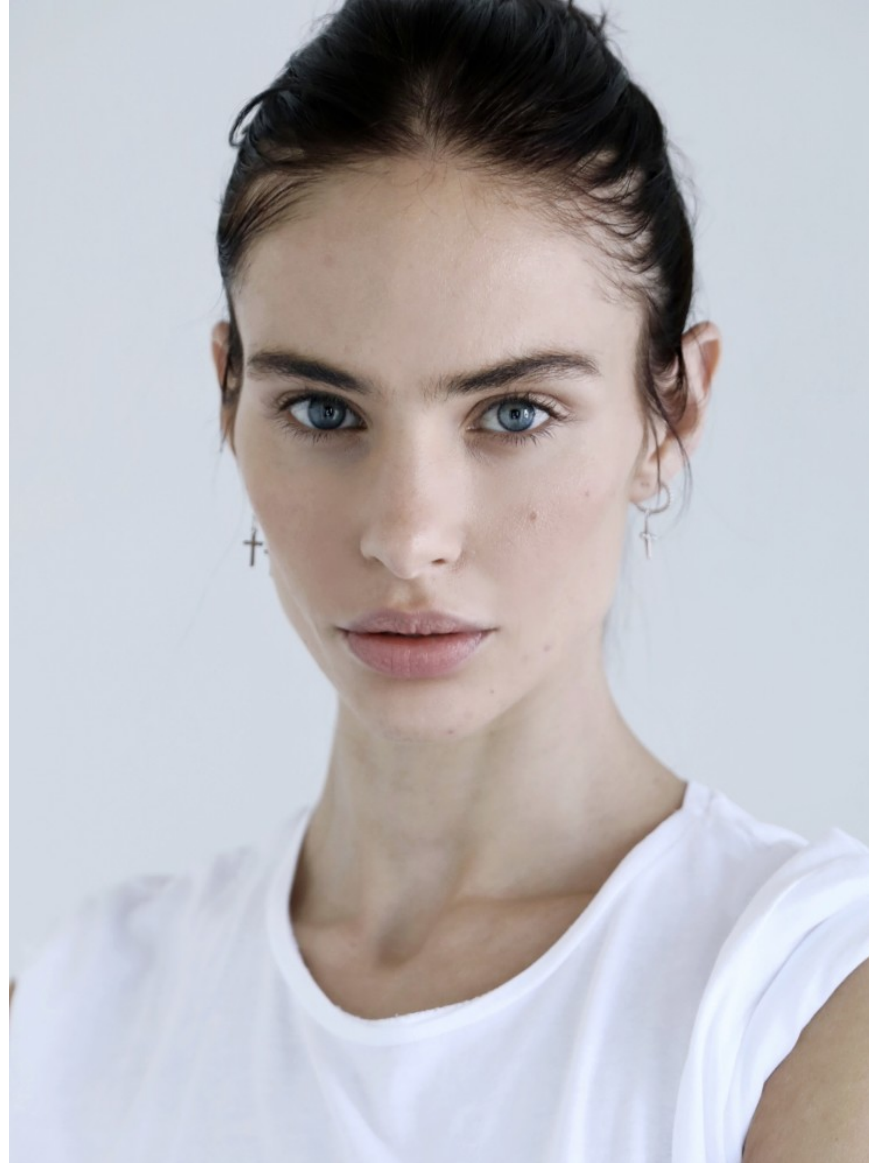

**NICOLE M**

Height: 174cm / 5' 8½"   Bust: 87cm / 34½"   Waist: 61cm 24"   Hips: 89cm / 35"   Shoes: 41 EU / 10 US / 8 UK   Hair: Brown   Eyes: Blue

**NICOLE M**

Height: 174cm / 5' 8½"    Bust: 87cm / 34½"    Waist: 61cm 24"    Hips: 89cm / 35"    Shoes: 41 EU / 10 US / 8 UK    Hair: Brown    Eyes: Blue

**NICOLE M**

Height: 174cm / 5' 8½"   Bust: 87cm / 34½"   Waist: 61cm 24"   Hips: 89cm / 35"   Shoes: 41 EU / 10 US / 8 UK   Hair: Brown   Eyes: Blue