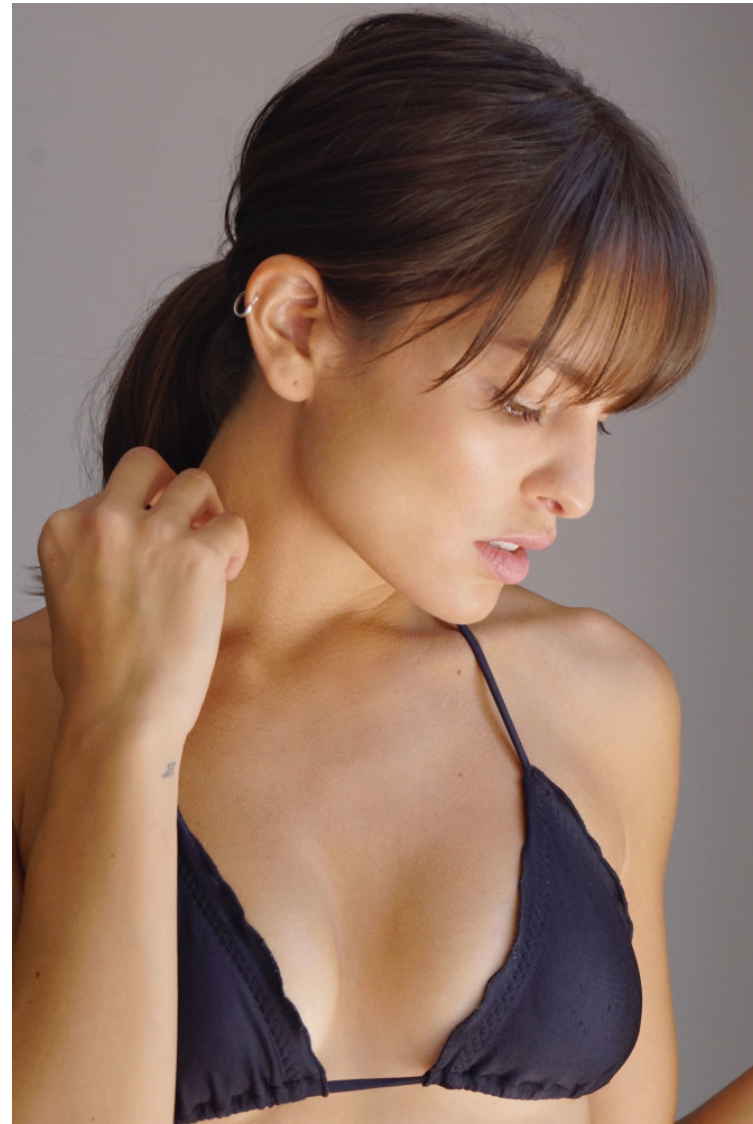

VERONICA A

Height: 179cm / 5' 10½" Bust: 81cm / 32" Waist: 63cm 25" Hips: 91cm / 36" Shoes: 37.5EU / 6½US / 4½UK Hair: Brown Eyes: Green

VERONICA A

Height: 179cm / 5' 10½" Bust: 81cm / 32" Waist: 63cm 25" Hips: 91cm / 36" Shoes: 37.5EU / 6½US / 4½UK Hair: Brown Eyes: Green

VERONICA A

Height: 179cm / 5' 10½" Bust: 81cm / 32" Waist: 63cm 25" Hips: 91cm / 36" Shoes: 37.5EU / 6½US / 4½UK Hair: Brown Eyes: Green