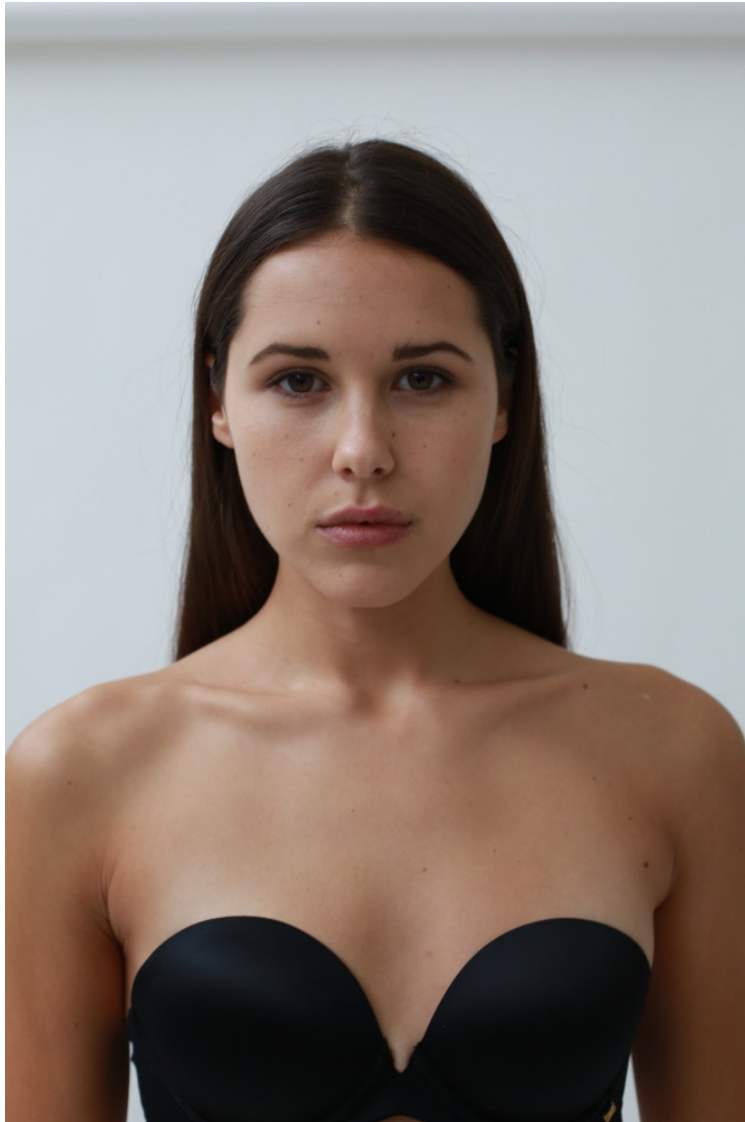

CARLOTA O

Height: 177cm / 5' 9½" Bust: 83cm / 32½" B Waist: 62cm / 24½" Hips: 92cm / 36" Shoes: 39 EU / 8 US / 6 UK Hair: Brown Eyes: Brown

CARLOTA O

Height: 177cm / 5' 9½" Bust: 83cm / 32½" B Waist: 62cm / 24½" Hips: 92cm / 36" Shoes: 39EU / 8US / 6UK Hair: Brown Eyes: Brown

CARLOTA O

Height: 177cm / 5' 9½" Bust: 83cm / 32½" B Waist: 62cm / 24½" Hips: 92cm / 36" Shoes: 39EU / 8US / 6UK Hair: Brown Eyes: Brown

CARLOTA O

Height: 177cm / 5' 9½" Bust: 83cm / 32½" B Waist: 62cm / 24½" Hips: 92cm / 36" Shoes: 39 EU / 8 US / 6 UK Hair: Brown Eyes: Brown

CARLOTA O

Height: 177cm / 5' 9½" Bust: 83cm / 32½" B Waist: 62cm / 24½" Hips: 92cm / 36" Shoes: 39EU / 8US / 6UK Hair: Brown Eyes: Brown