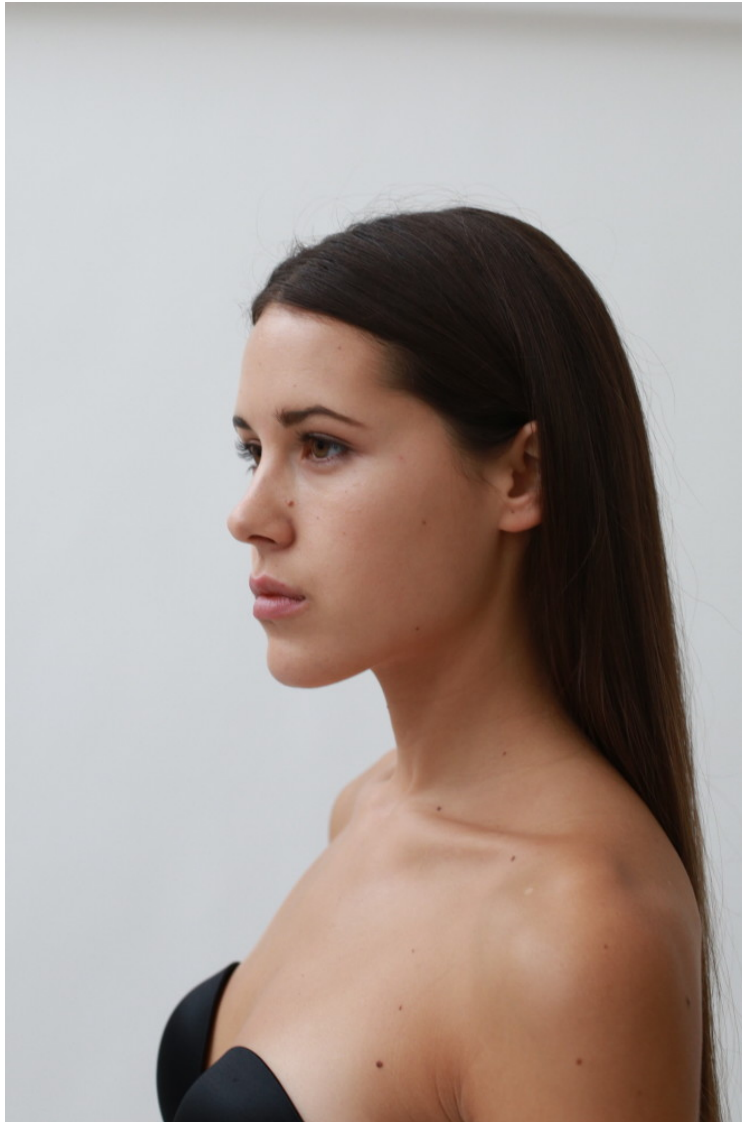

CARLOTA O

Height: 177cm / 5' 9½" Bust: 83cm / 32½" B Waist: 62cm / 24½" Hips: 92cm / 36" Shoes: 39 EU / 8 US / 6 UK Hair: Brown Eyes: Brown

CARLOTA O

Height: 177cm / 5' 9½" Bust: 83cm / 32½" B Waist: 62cm / 24½" Hips: 92cm / 36" Shoes: 39EU / 8US / 6UK Hair: Brown Eyes: Brown

CARLOTA O

Height: 177cm / 5' 9½" Bust: 83cm / 32½" B Waist: 62cm / 24½" Hips: 92cm / 36" Shoes: 39EU / 8US / 6UK Hair: Brown Eyes: Brown

CARLOTA O

Height: 177cm / 5' 9½" Bust: 83cm / 32½" B Waist: 62cm / 24½" Hips: 92cm / 36" Shoes: 39 EU / 8 US / 6 UK Hair: Brown Eyes: Brown

CARLOTA O

Height: 177cm / 5' 9½" Bust: 83cm / 32½" B Waist: 62cm / 24½" Hips: 92cm / 36" Shoes: 39EU / 8US / 6UK Hair: Brown Eyes: Brown