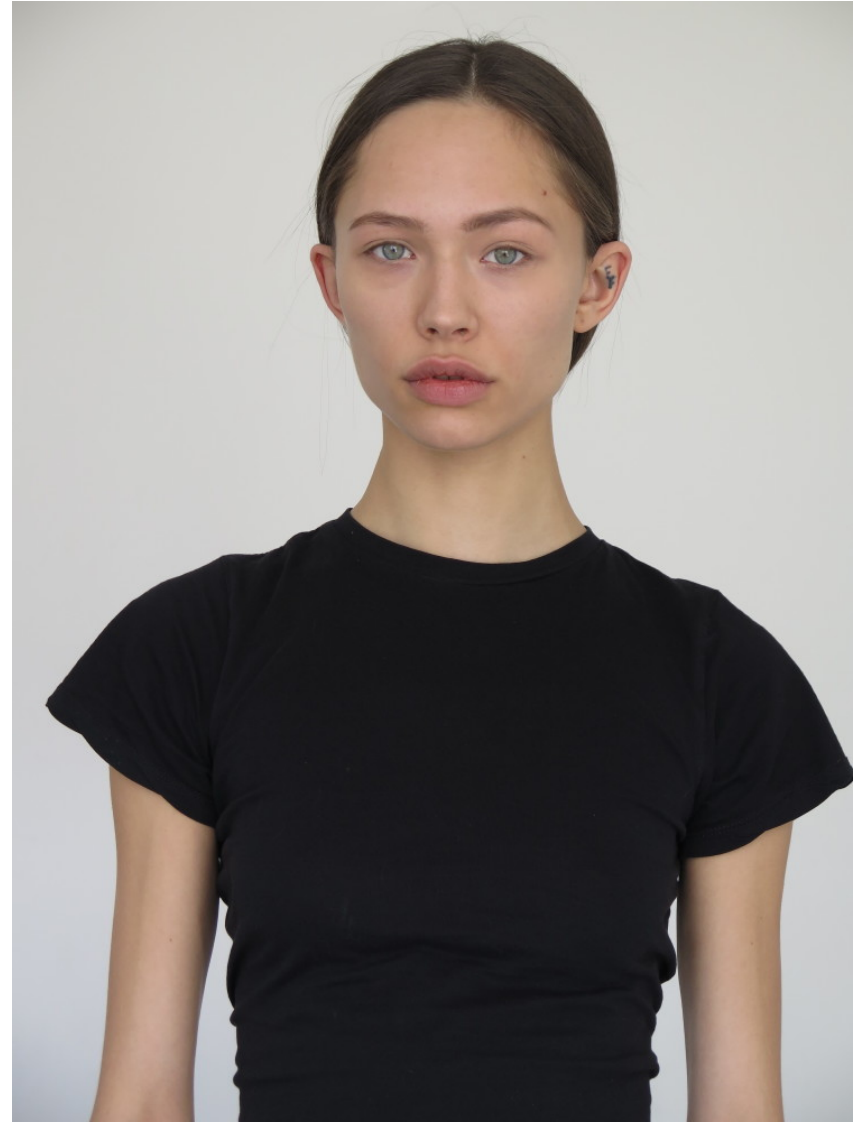

**MARTINA B**

Height: 177cm / 5' 9½" Bust: 79cm / 31" Waist: 59cm / 23" Hips: 88cm / 34½" Shoes: 39 EU / 8 US / 6 UK Hair: Brown Eyes: Green gray

**MARTINA B**

Height: 177cm / 5' 9½"   Bust: 79cm / 31"   Waist: 59cm / 23"   Hips: 88cm / 34½"   Shoes: 39 EU / 8 US / 6 UK   Hair: Brown   Eyes: Green gray

**MARTINA B**

Height: 177cm / 5' 9½" Bust: 79cm / 31" Waist: 59cm / 23" Hips: 88cm / 34½" Shoes: 39EU / 8US / 6UK Hair: Brown Eyes: Green gray

**MARTINA B**

Height: 177cm / 5' 9½" Bust: 79cm / 31" Waist: 59cm / 23" Hips: 88cm / 34½" Shoes: 39 EU / 8 US / 6 UK Hair: Brown Eyes: Green gray