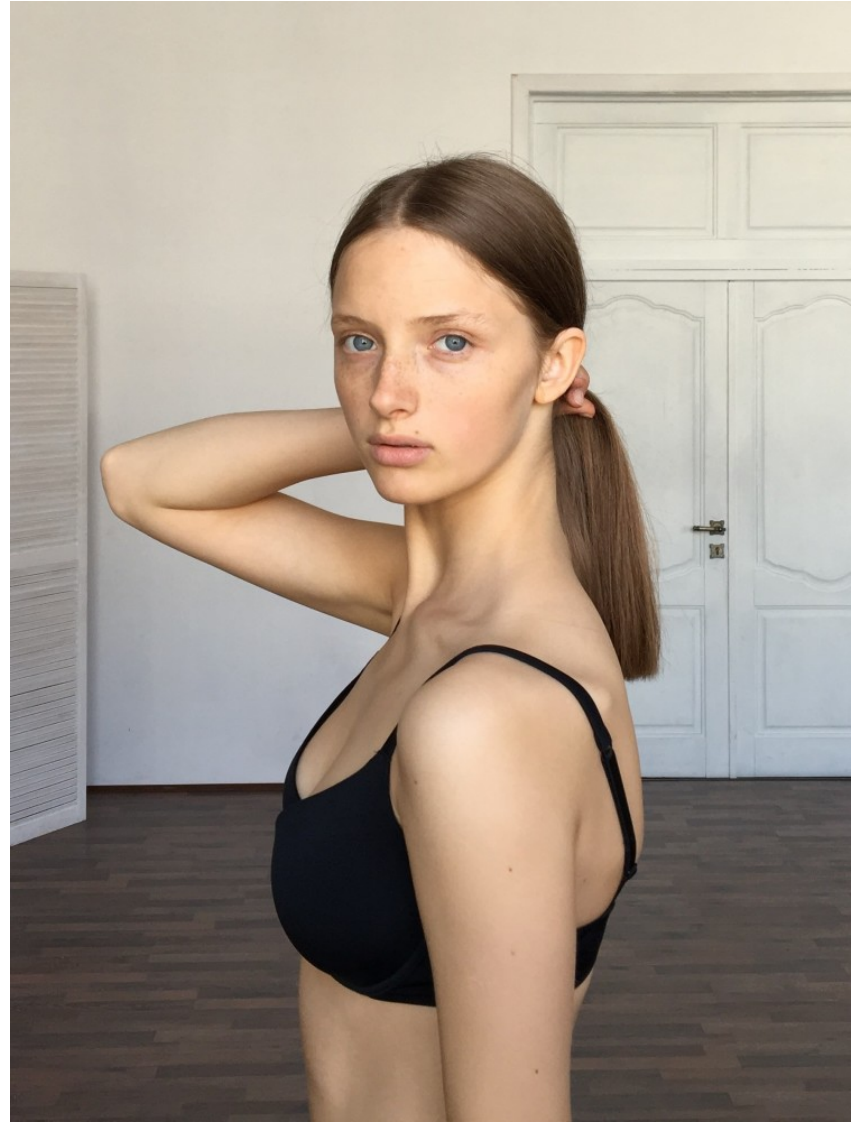

MARTHA V

Height: 177cm / 5' 9½" Bust: 80cm / 31½" Waist: 60cm / 23½" Hips: 90.5cm / 35½" Shoes: 40EU / 9US / 7UK Hair: Dark blond Eyes: Blue

MARTHA V

Height: 177cm / 5' 9½" Bust: 80cm / 31½" Waist: 60cm / 23½" Hips: 90.5cm / 35½" Shoes: 40EU / 9US / 7UK Hair: Dark blond Eyes: Blue