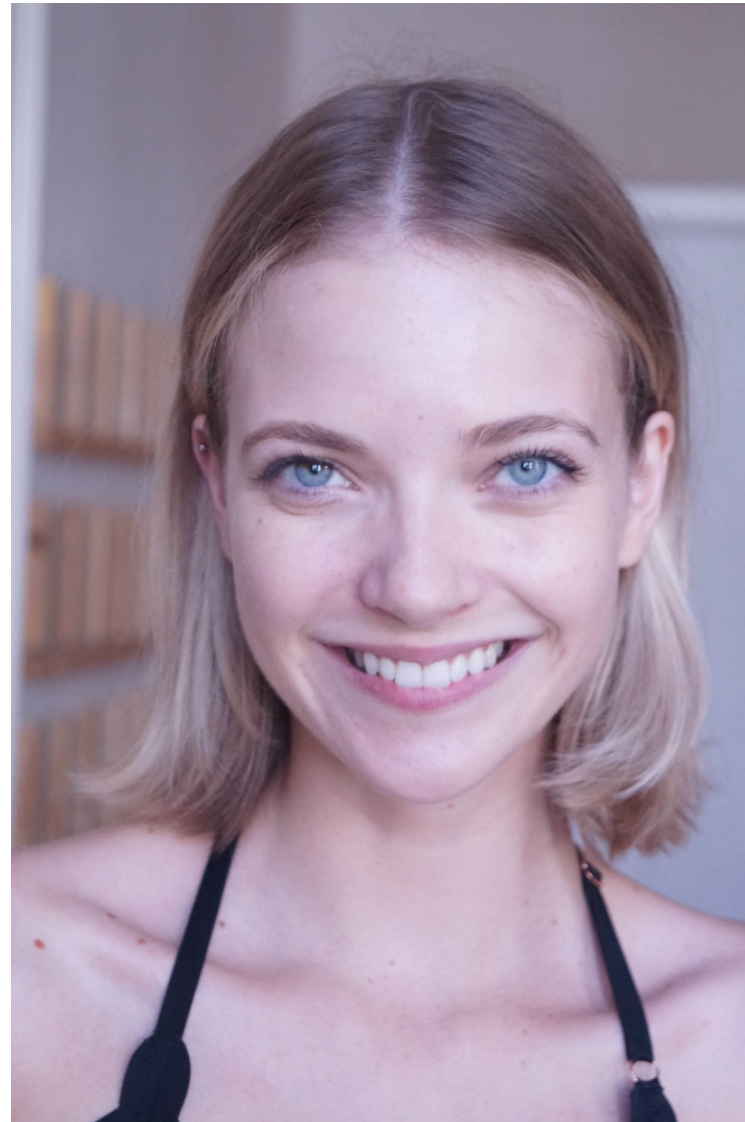

KATERINA M

Height: 177cm / 5' 9½" Bust: 84cm / 33" B Waist: 63cm / 25" Hips: 95cm / 37½" Shoes: 39 EU / 8 US / 6 UK Hair: Blond Eyes: Blue

KATERINA M

Height: 177cm / 5' 9½" Bust: 84cm / 33" B Waist: 63cm / 25" Hips: 95cm / 37½" Shoes: 39 EU / 8 US / 6 UK Hair: Blond Eyes: Blue

KATERINA M

Height: 177cm / 5' 9½" Bust: 84cm / 33" B Waist: 63cm / 25" Hips: 95cm / 37½" Shoes: 39 EU / 8 US / 6 UK Hair: Blond Eyes: Blue