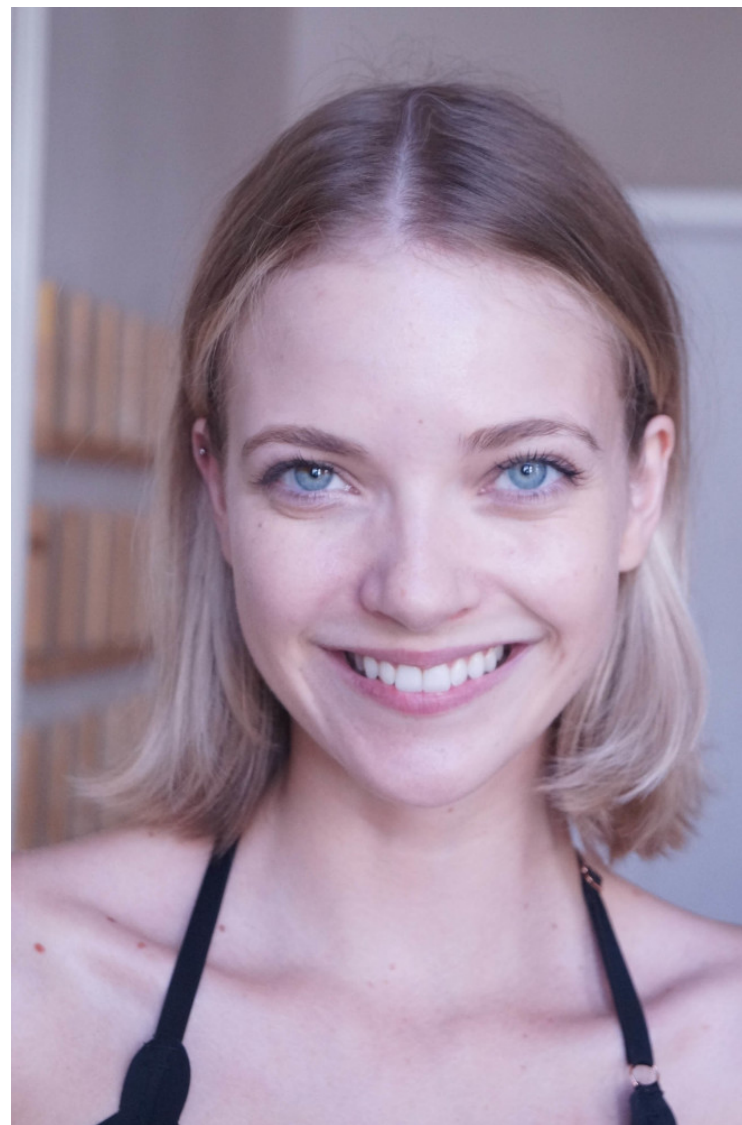

**KATERINA M**

Height: 177cm / 5' 9½" Bust: 84cm / 33" B Waist: 63cm / 25" Hips: 95cm / 37½" Shoes: 39 EU / 8 US / 6 UK Hair: Blond Eyes: Blue

**KATERINA M**

Height: 177cm / 5' 9½" Bust: 84cm / 33" B Waist: 63cm / 25" Hips: 95cm / 37½" Shoes: 39 EU / 8 US / 6 UK Hair: Blond Eyes: Blue

**KATERINA M**

Height: 177cm / 5' 9½" Bust: 84cm / 33" B Waist: 63cm / 25" Hips: 95cm / 37½" Shoes: 39 EU / 8 US / 6 UK Hair: Blond Eyes: Blue