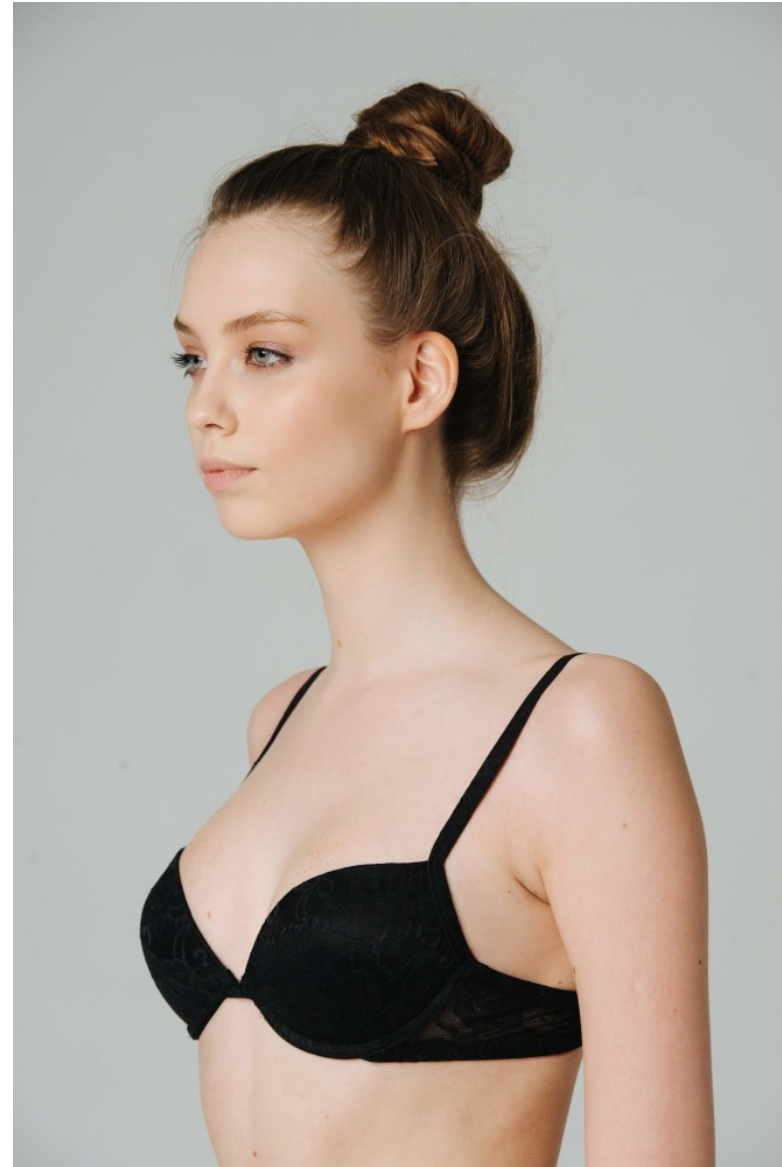

**AUGUSTA B**

Height: 178cm / 5' 10"   Bust: 85cm / 33½" B   Waist: 60cm 23½"   Hips: 90cm / 35½"   Hair: Brown   Eyes: Blue gray

**AUGUSTA B**

Height: 178cm / 5' 10" Bust: 85cm / 33½" B Waist: 60cm 23½" Hips: 90cm / 35½" Hair: Brown Eyes: Blue gray

**AUGUSTA B**

Height: 178cm / 5' 10" Bust: 85cm / 33½" B Waist: 60cm 23½" Hips: 90cm / 35½" Hair: Brown Eyes: Blue gray