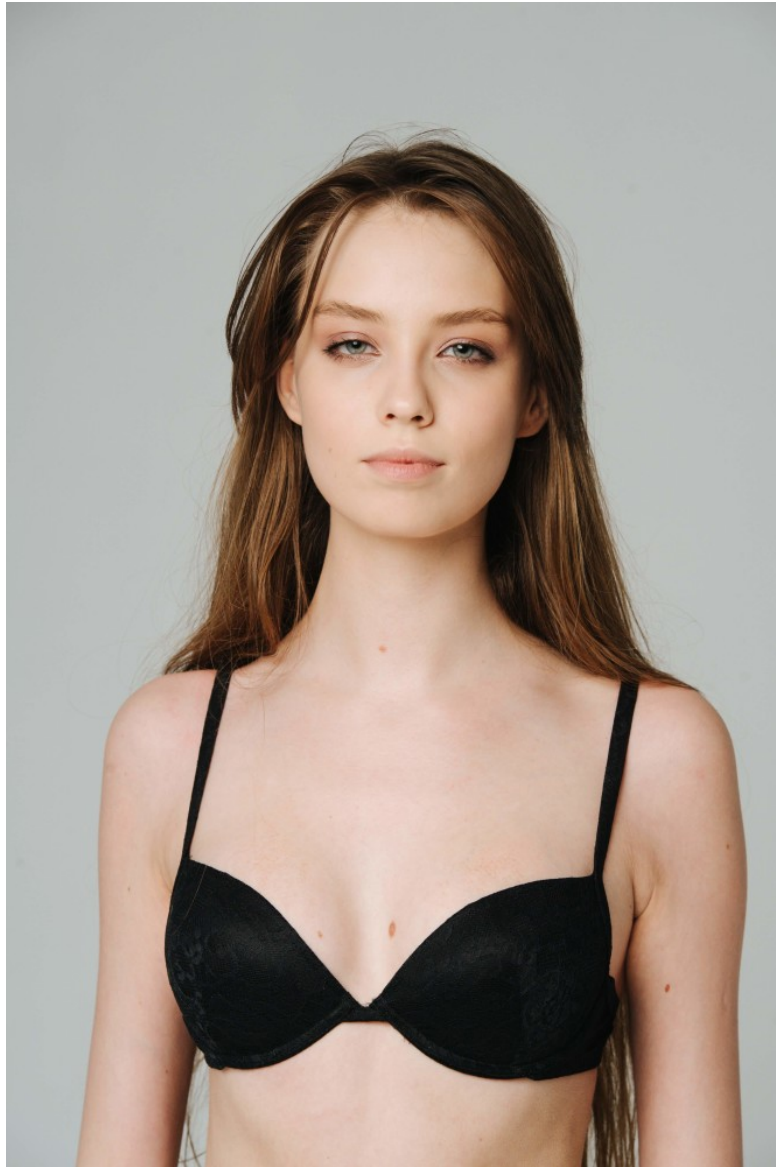

**AUGUSTA B**

Height: 178cm / 5' 10"   Bust: 85cm / 33½" B   Waist: 60cm 23½"   Hips: 90cm / 35½"   Hair: Brown   Eyes: Blue gray

**AUGUSTA B**

Height: 178cm / 5' 10"   Bust: 85cm / 33½" B   Waist: 60cm 23½"   Hips: 90cm / 35½"   Hair: Brown   Eyes: Blue gray

**AUGUSTA B**

Height: 178cm / 5' 10" Bust: 85cm / 33½" B Waist: 60cm 23½" Hips: 90cm / 35½" Hair: Brown Eyes: Blue gray