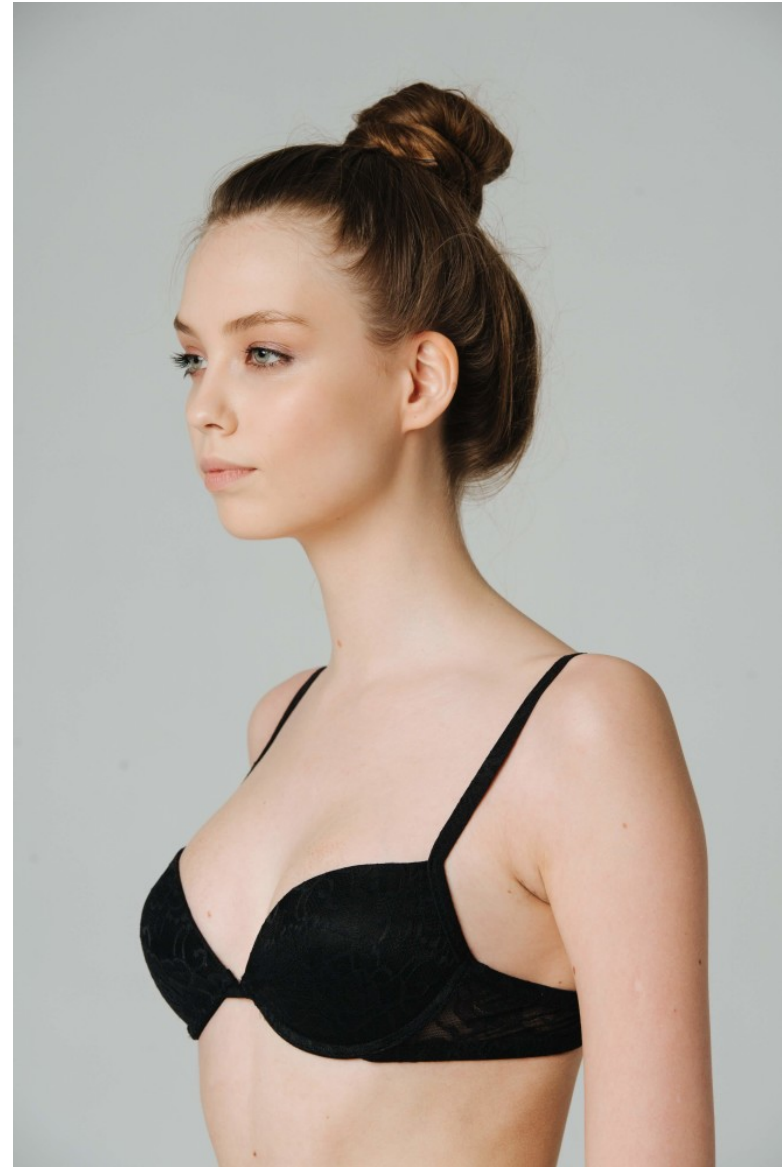

**AUGUSTA B**

Height: 178cm / 5' 10"   Bust: 85cm / 33½" B   Waist: 60cm 23½"   Hips: 90cm / 35½"   Hair: Brown   Eyes: Blue gray

**AUGUSTA B**

Height: 178cm / 5' 10"   Bust: 85cm / 33½" B   Waist: 60cm 23½"   Hips: 90cm / 35½"   Hair: Brown   Eyes: Blue gray

**AUGUSTA B**

Height: 178cm / 5' 10" Bust: 85cm / 33½" B Waist: 60cm 23½" Hips: 90cm / 35½" Hair: Brown Eyes: Blue gray