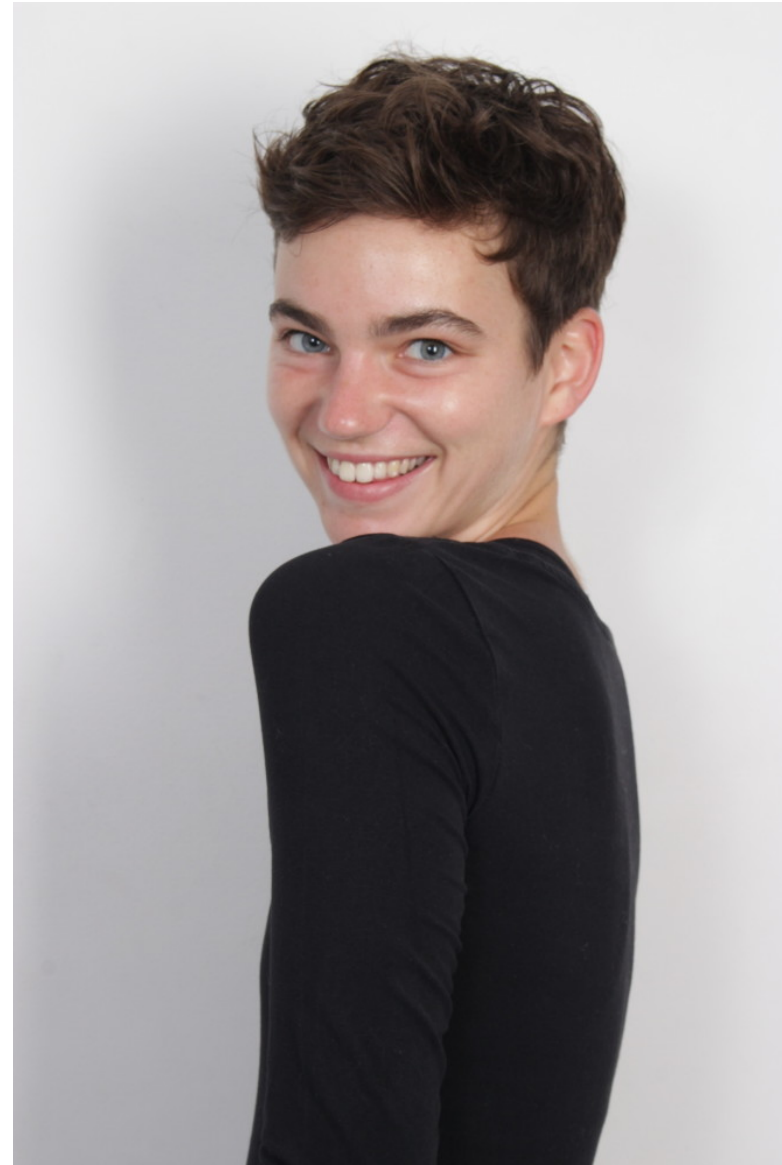

**ELI H**

Height: 175cm / 5' 9"   Bust: 88cm / 34½" B   Waist: 62cm 24½"   Hips: 94cm / 37"   Shoes: 39 EU / 8 US / 6 UK   Hair: Light brown   Eyes: Blue green

**ELI H**

Height: 175cm / 5' 9"   Bust: 88cm / 34½" B   Waist: 62cm 24½"   Hips: 94cm / 37"   Shoes: 39 EU / 8 US / 6 UK   Hair: Light brown   Eyes: Blue green

**ELI H**

Height: 175cm / 5' 9"   Bust: 88cm / 34½" B   Waist: 62cm 24½"   Hips: 94cm / 37"   Shoes: 39 EU / 8 US / 6 UK   Hair: Light brown   Eyes: Blue green