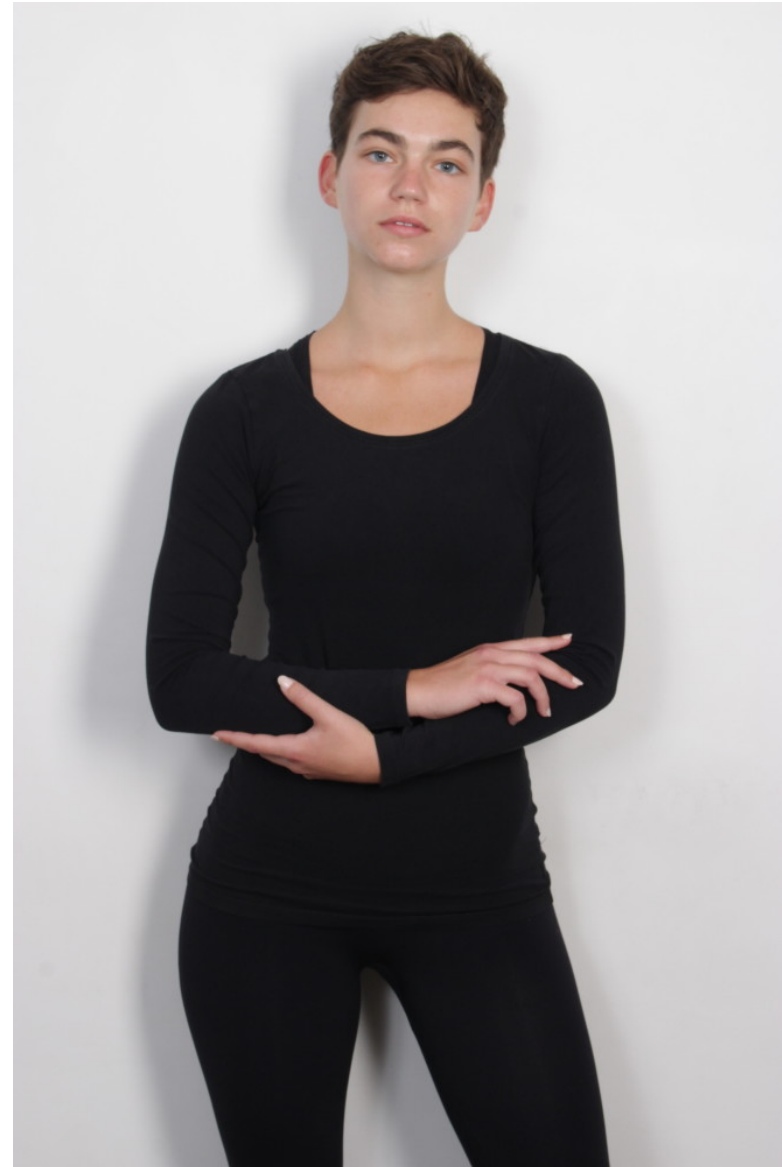

**ELI H**

Height: 175cm / 5' 9"   Bust: 88cm / 34½" B   Waist: 62cm 24½"   Hips: 94cm / 37"   Shoes: 39 EU / 8 US / 6 UK   Hair: Light brown   Eyes: Blue green

**ELI H**

Height: 175cm / 5' 9"   Bust: 88cm / 34½" B   Waist: 62cm 24½"   Hips: 94cm / 37"   Shoes: 39 EU / 8 US / 6 UK   Hair: Light brown   Eyes: Blue green

**ELI H**

Height: 175cm / 5' 9"   Bust: 88cm / 34½" B   Waist: 62cm 24½"   Hips: 94cm / 37"   Shoes: 39 EU / 8 US / 6 UK   Hair: Light brown   Eyes: Blue green