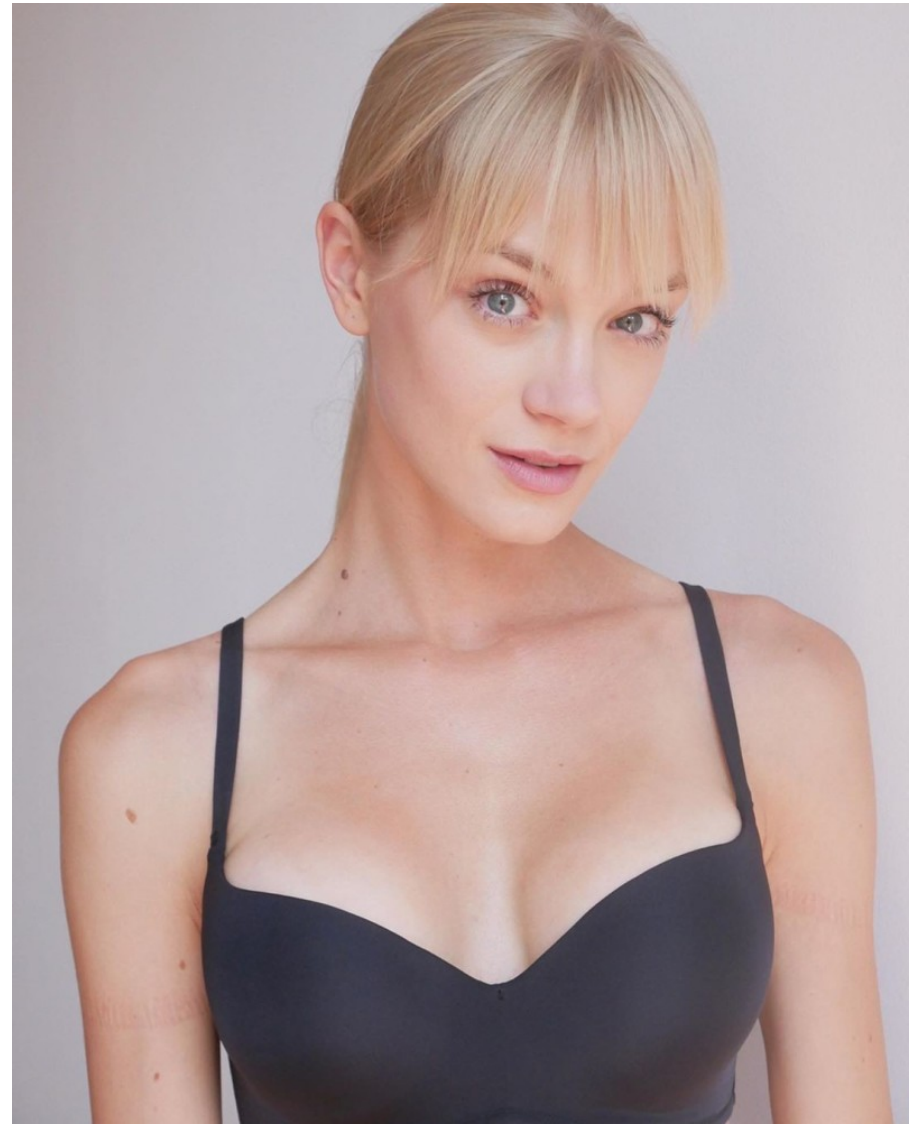

KASIA S

Height: 176cm / 5' 9½" Bust: 86cm / 34" Waist: 62cm / 24½" Hips: 91.5cm / 36" Shoes: 39EU / 8US / 6UK Hair: Blond Eyes: Blue

KASIA S

Height: 176cm / 5' 9½" Bust: 86cm / 34" Waist: 62cm / 24½" Hips: 91.5cm / 36" Shoes: 39 EU / 8 US / 6 UK Hair: Blond Eyes: Blue

KASIA S

Height: 176cm / 5' 9½" Bust: 86cm / 34" Waist: 62cm / 24½" Hips: 91.5cm / 36" Shoes: 39EU / 8US / 6UK Hair: Blond Eyes: Blue