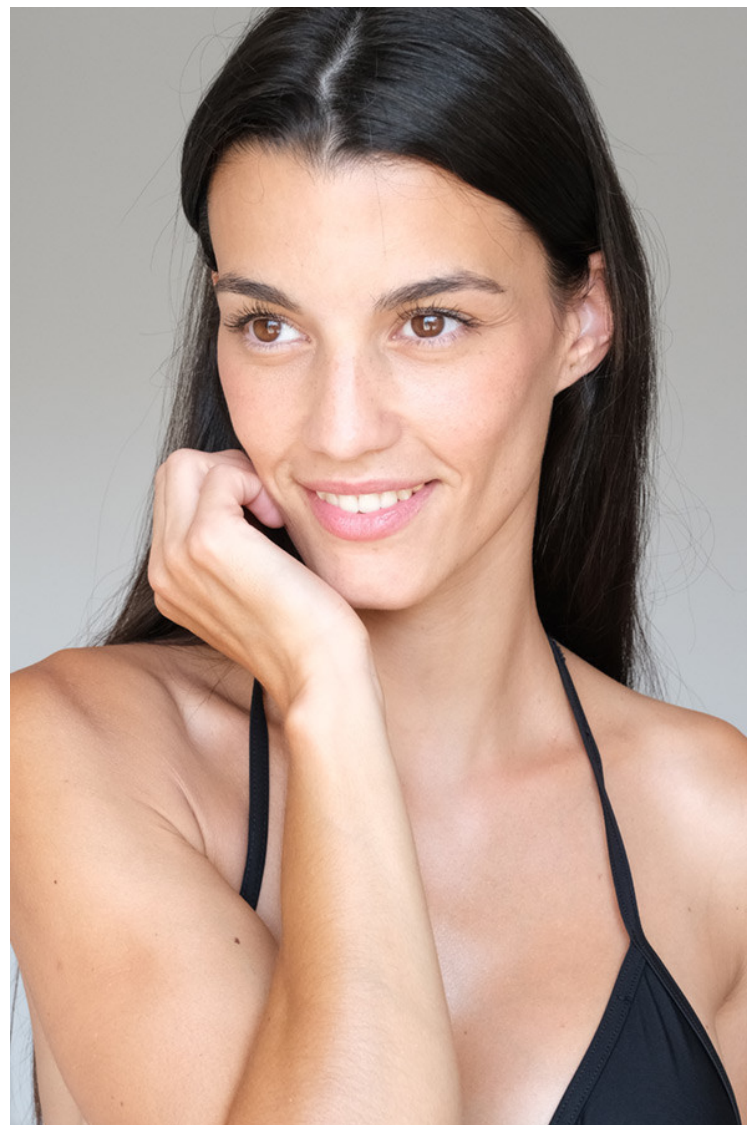

**IRINA V**

Height: 172cm / 5' 7½" Bust: 90cm / 35½" B Waist: 60cm / 23½" Hips: 89cm / 35" Shoes: 39EU / 8US / 6UK Hair: Brown Eyes: Brown

**IRINA V**

Height: 172cm / 5' 7½" Bust: 90cm / 35½" B Waist: 60cm / 23½" Hips: 89cm / 35" Shoes: 39EU / 8US / 6UK Hair: Brown Eyes: Brown

**IRINA V**

Height: 172cm / 5' 7½" Bust: 90cm / 35½" B Waist: 60cm / 23½" Hips: 89cm / 35" Shoes: 39 EU / 8 US / 6 UK Hair: Brown Eyes: Brown

**IRINA V**

Height: 172cm / 5' 7½" Bust: 90cm / 35½" B Waist: 60cm / 23½" Hips: 89cm / 35" Shoes: 39EU / 8US / 6UK Hair: Brown Eyes: Brown

**IRINA V**

Height: 172cm / 5' 7½" Bust: 90cm / 35½" B Waist: 60cm / 23½" Hips: 89cm / 35" Shoes: 39EU / 8US / 6UK Hair: Brown Eyes: Brown