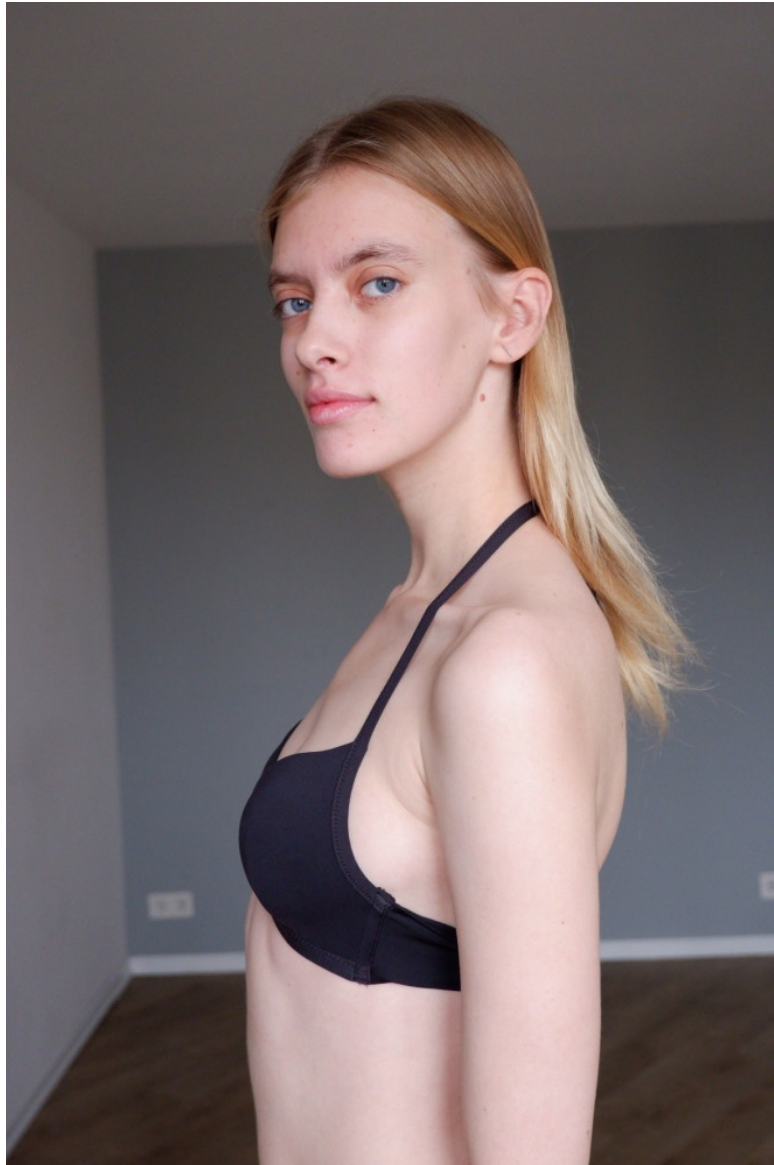

SOFYA T

Height: 181cm / 5' 11½" Bust: 79cm / 31" A Waist: 60cm 23½" Hips: 89.5cm / 35" Shoes: 40 EU / 9 US / 7 UK Hair: Blond Eyes: Blue

SOFYA T

Height: 181cm / 5' 11½" Bust: 79cm / 31" A Waist: 60cm 23½" Hips: 89.5cm / 35" Shoes: 40 EU / 9 US / 7 UK Hair: Blond Eyes: Blue

SOFYA T

Height: 181cm / 5' 11½" Bust: 79cm / 31" A Waist: 60cm 23½" Hips: 89.5cm / 35" Shoes: 40 EU / 9 US / 7 UK Hair: Blond Eyes: Blue