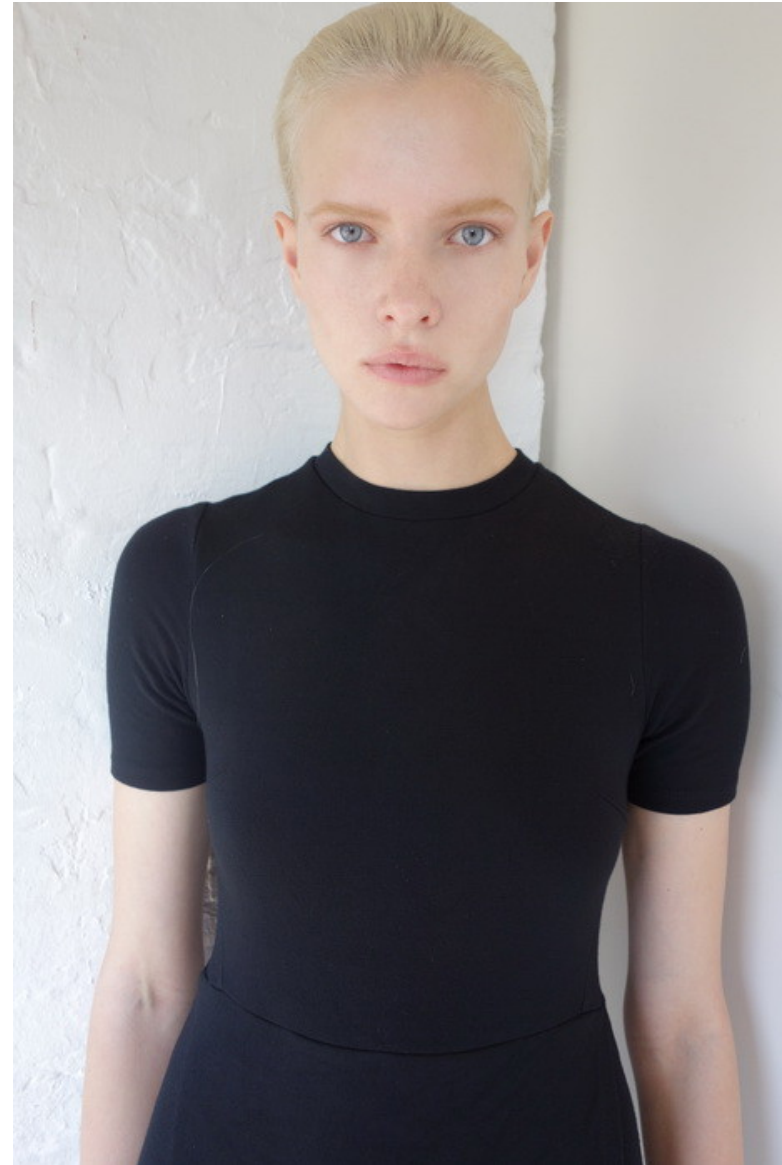

ALYONA S

Height: 179cm / 5' 10½" Bust: 83cm / 32½" A Waist: 60cm 23½" Hips: 89cm / 35" Shoes: 39 EU / 8 US / 6 UK Hair: Blond Eyes: Blue

ALYONA S

Height: 179cm / 5' 10½" Bust: 83cm / 32½" A Waist: 60cm 23½" Hips: 89cm / 35" Shoes: 39 EU / 8 US / 6 UK Hair: Blond Eyes: Blue