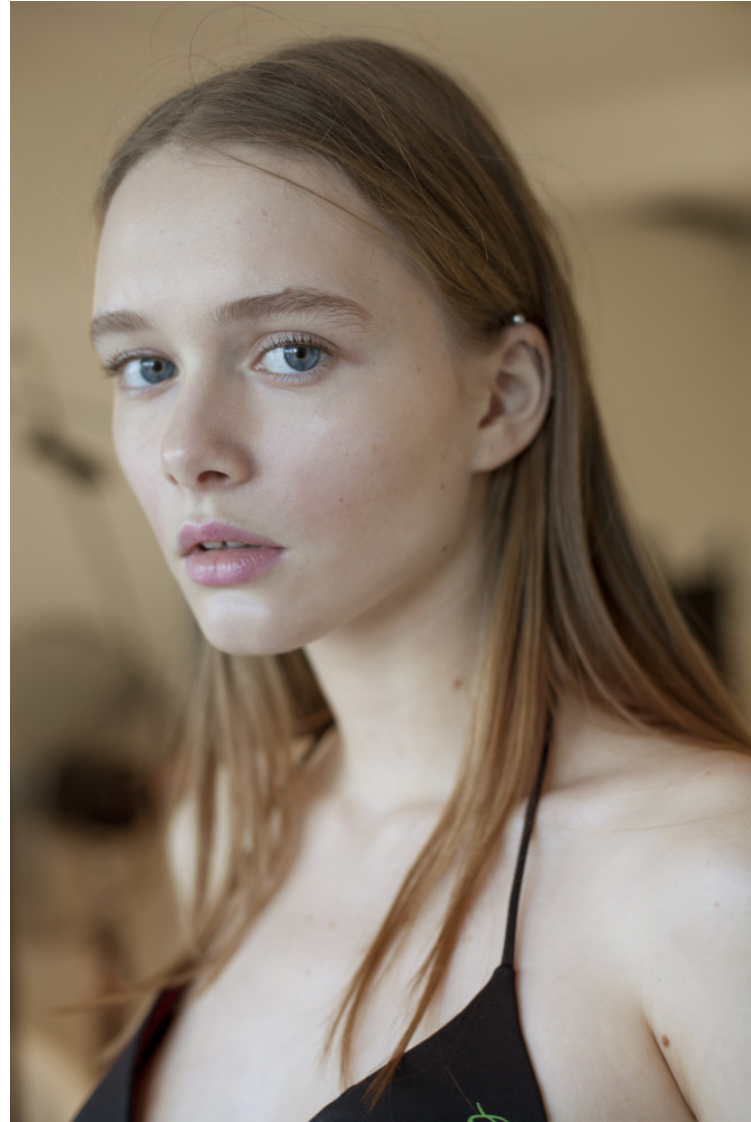

**CARINA P**

Height: 178cm / 5' 10" Bust: 82cm / 32½" A Waist: 59cm / 23" Hips: 89cm / 35" Shoes: 40EU / 9US / 7UK Hair: Light brown Eyes: Blue

**CARINA P**

Height: 178cm / 5' 10" Bust: 82cm / 32½" A Waist: 59cm / 23" Hips: 89cm / 35" Shoes: 40EU / 9US / 7UK Hair: Light brown Eyes: Blue