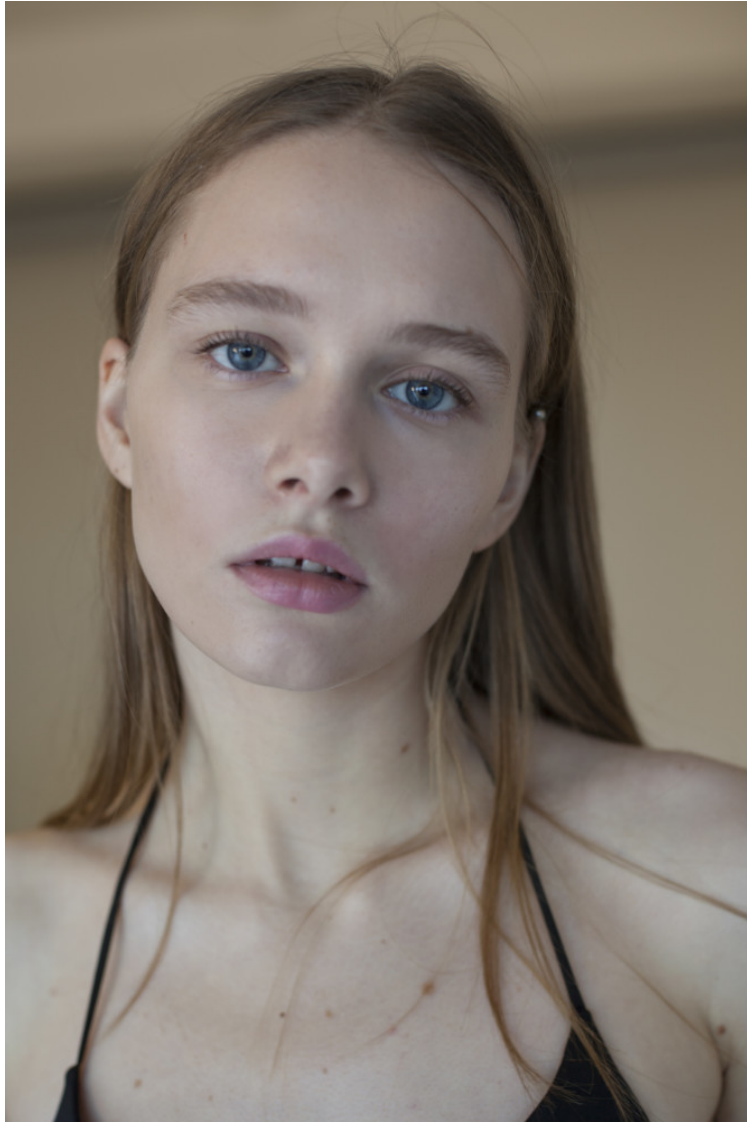

**CARINA P**

Height: 178cm / 5' 10" Bust: 82cm / 32½" A Waist: 59cm / 23" Hips: 89cm / 35" Shoes: 40EU / 9US / 7UK Hair: Light brown Eyes: Blue

**CARINA P**

Height: 178cm / 5' 10" Bust: 82cm / 32½" A Waist: 59cm / 23" Hips: 89cm / 35" Shoes: 40EU / 9US / 7UK Hair: Light brown Eyes: Blue