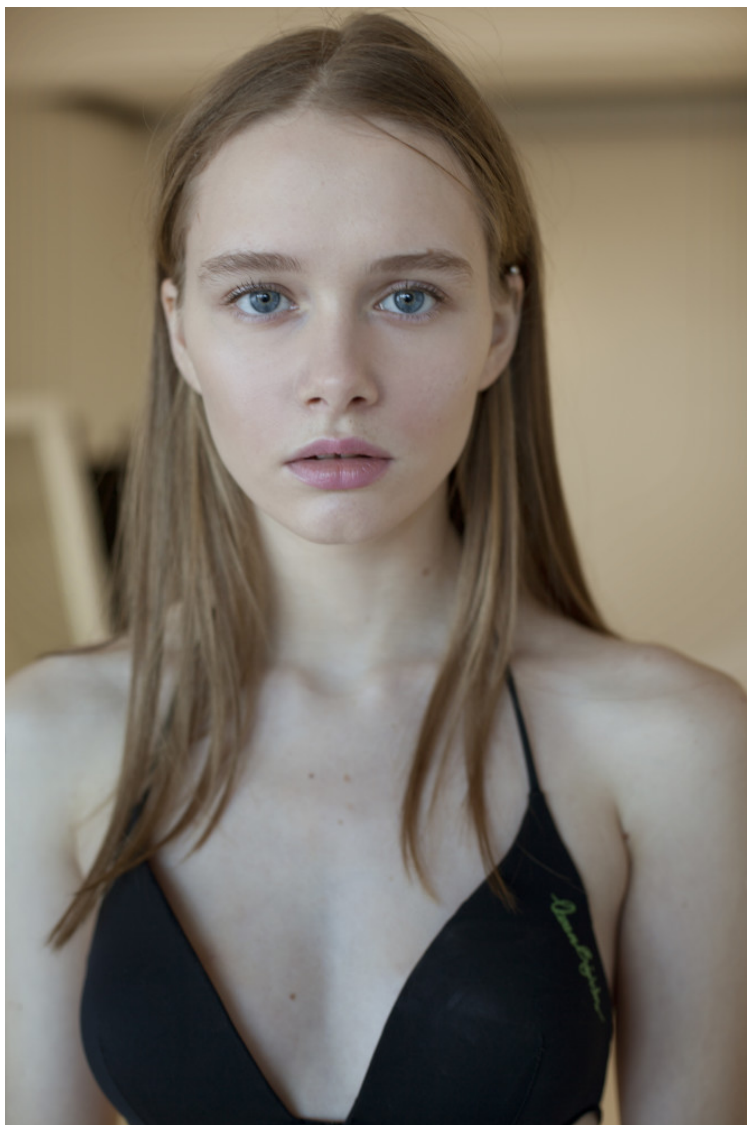

**CARINA P**

Height: 178cm / 5' 10" Bust: 82cm / 32½" A Waist: 59cm / 23" Hips: 89cm / 35" Shoes: 40EU / 9US / 7UK Hair: Light brown Eyes: Blue

**CARINA P**

Height: 178cm / 5' 10" Bust: 82cm / 32½" A Waist: 59cm / 23" Hips: 89cm / 35" Shoes: 40EU / 9US / 7UK Hair: Light brown Eyes: Blue

**CARINA P**

Height: 178cm / 5' 10" Bust: 82cm / 32½" A Waist: 59cm / 23" Hips: 89cm / 35" Shoes: 40EU / 9US / 7UK Hair: Light brown Eyes: Blue