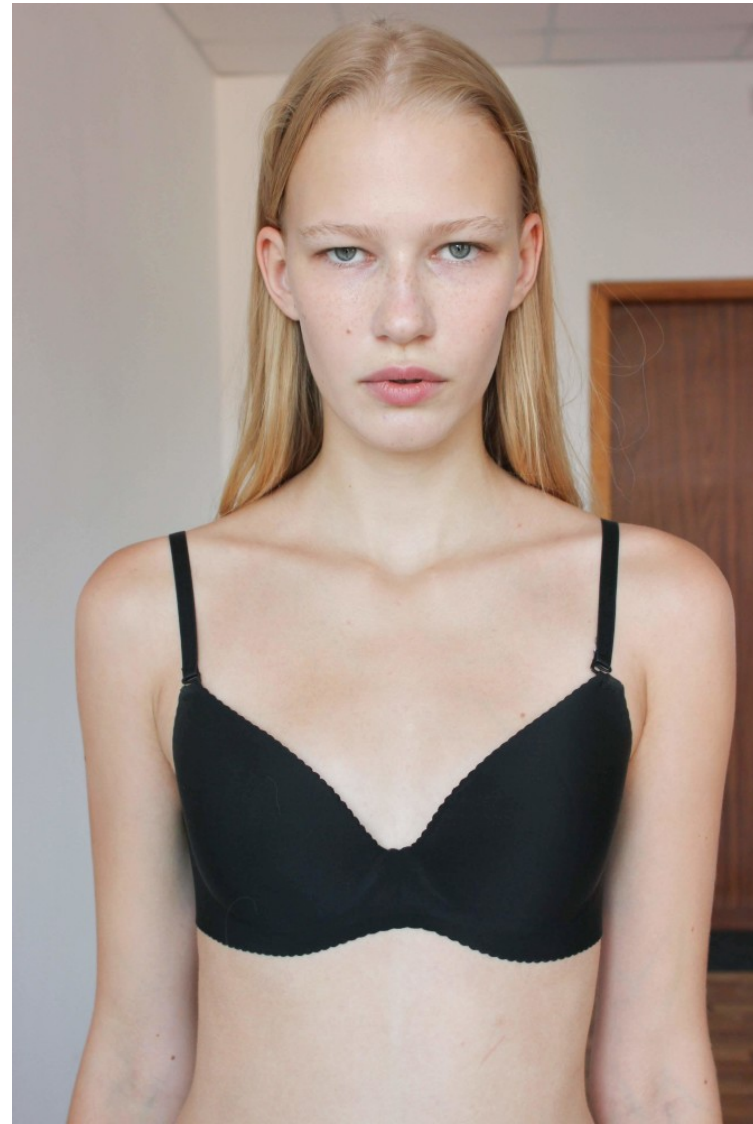

LERAM

Height: 177cm / 5' 9½" Bust: 80cm / 31½" Waist: 58cm 23" Hips: 89cm / 35" Shoes: 39.5EU / 8½US / 6½UK Hair: Blond Eyes: Blue green

LERAM

Height: 177cm / 5' 9½" Bust: 80cm / 31½" Waist: 58cm 23" Hips: 89cm / 35" Shoes: 39.5EU / 8½US / 6½UK Hair: Blond Eyes: Blue green

LERA M

Height: 177cm / 5' 9½" Bust: 80cm / 31½" Waist: 58cm 23" Hips: 89cm / 35" Shoes: 39.5EU / 8½US / 6½UK Hair: Blond Eyes: Blue green

LERA M

Height: 177cm / 5' 9½" Bust: 80cm / 31½" Waist: 58cm 23" Hips: 89cm / 35" Shoes: 39.5EU / 8½US / 6½UK Hair: Blond Eyes: Blue green

LERAM

Height: 177cm / 5' 9½" Bust: 80cm / 31½" Waist: 58cm 23" Hips: 89cm / 35" Shoes: 39.5EU / 8½US / 6½UK Hair: Blond Eyes: Blue green