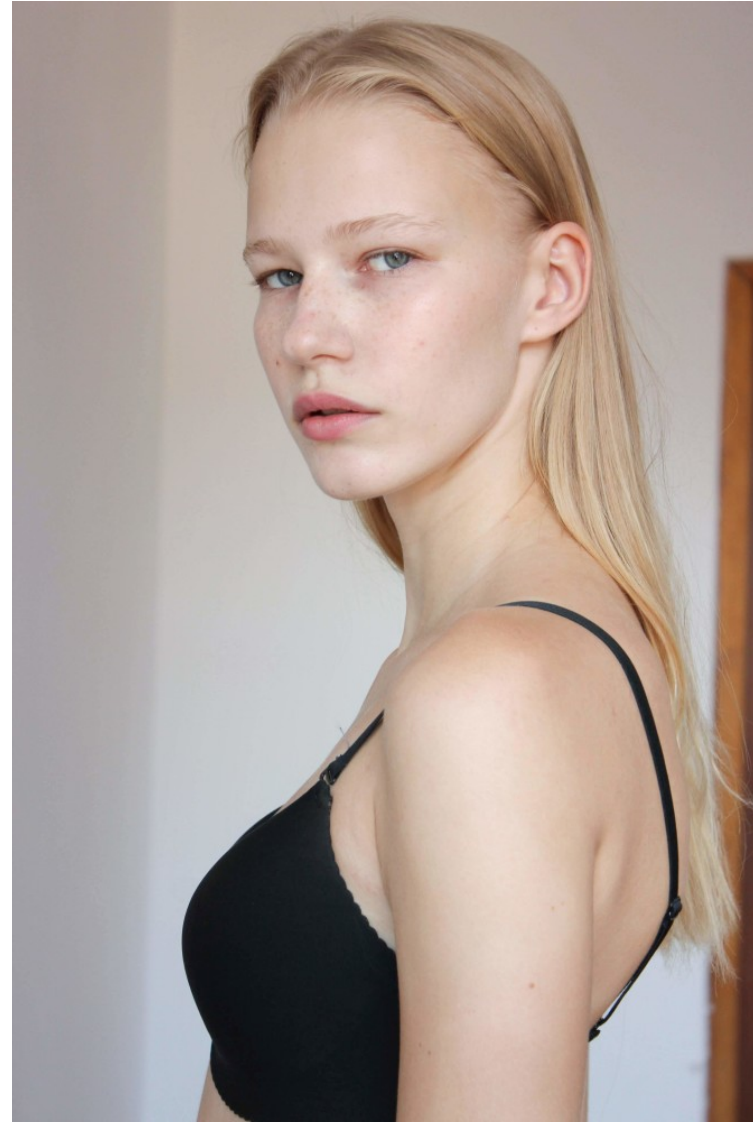

LERAM

Height: 177cm / 5' 9½" Bust: 80cm / 31½" Waist: 58cm 23" Hips: 89cm / 35" Shoes: 39.5EU / 8½US / 6½UK Hair: Blond Eyes: Blue green

LERAM

Height: 177cm / 5' 9½" Bust: 80cm / 31½" Waist: 58cm 23" Hips: 89cm / 35" Shoes: 39.5EU / 8½US / 6½UK Hair: Blond Eyes: Blue green

LERA M

Height: 177cm / 5' 9½" Bust: 80cm / 31½" Waist: 58cm 23" Hips: 89cm / 35" Shoes: 39.5EU / 8½US / 6½UK Hair: Blond Eyes: Blue green

LERA M

Height: 177cm / 5' 9½" Bust: 80cm / 31½" Waist: 58cm 23" Hips: 89cm / 35" Shoes: 39.5EU / 8½US / 6½UK Hair: Blond Eyes: Blue green

LERAM

Height: 177cm / 5' 9½" Bust: 80cm / 31½" Waist: 58cm 23" Hips: 89cm / 35" Shoes: 39.5EU / 8½US / 6½UK Hair: Blond Eyes: Blue green