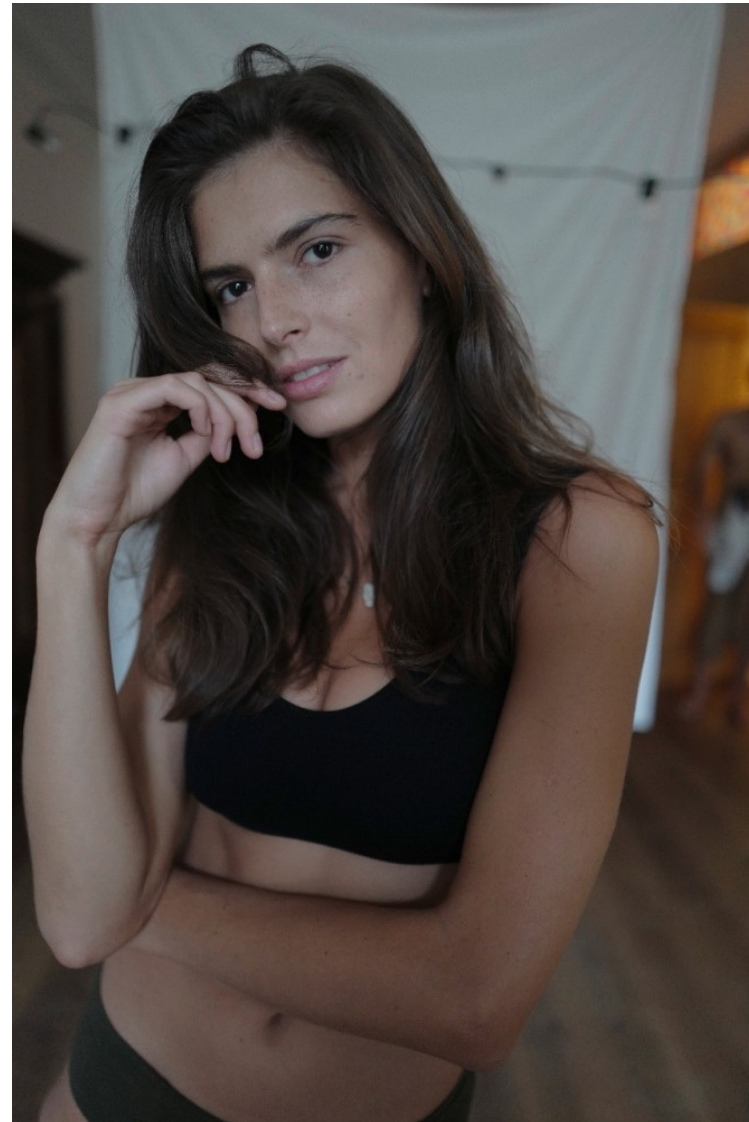

DASHA M

Height: 178cm / 5' 10" Bust: 77cm / 30½" B Waist: 60cm / 23½" Hips: 88cm / 34½" Shoes: 39EU / 8US / 6UK Hair: Brown Eyes: Blue

DASHA M

Height: 178cm / 5' 10" Bust: 77cm / 30½" B Waist: 60cm / 23½" Hips: 88cm / 34½" Shoes: 39EU / 8US / 6UK Hair: Brown Eyes: Blue

DASHA M

Height: 178cm / 5' 10" Bust: 77cm / 30½" B Waist: 60cm / 23½" Hips: 88cm / 34½" Shoes: 39EU / 8US / 6UK Hair: Brown Eyes: Blue