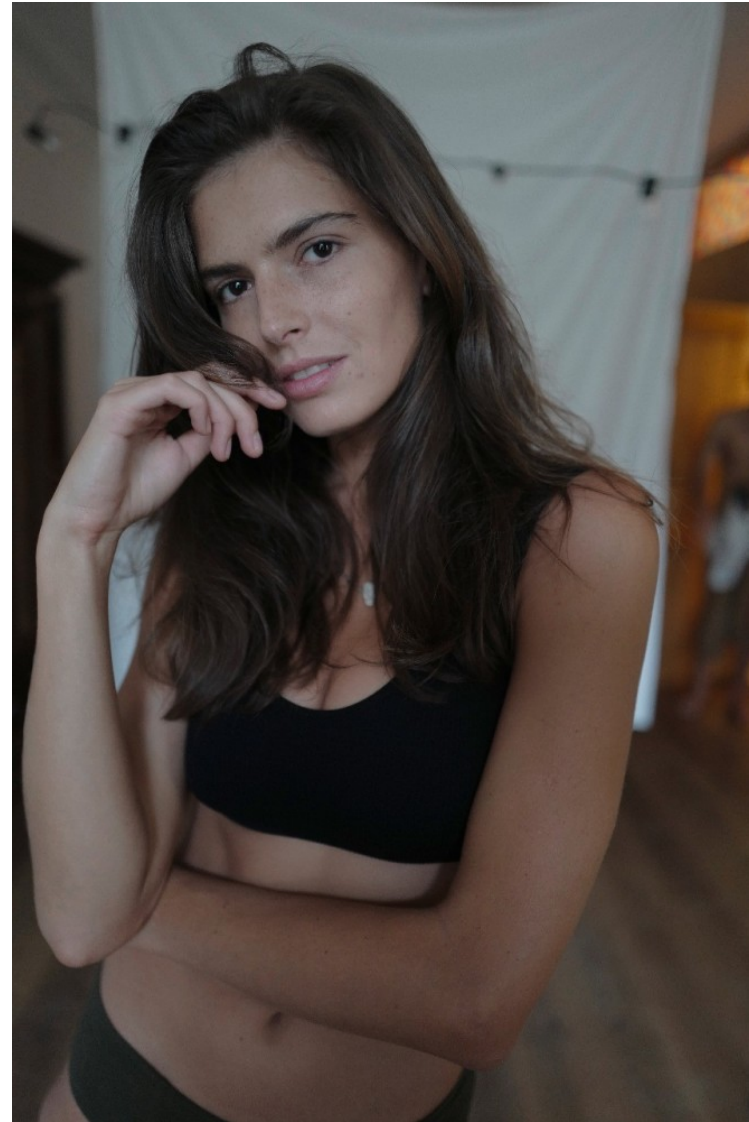

DASHA M

Height: 178cm / 5' 10" Bust: 77cm / 30½" B Waist: 60cm / 23½" Hips: 88cm / 34½" Shoes: 39EU / 8US / 6UK Hair: Brown Eyes: Blue

DASHA M

Height: 178cm / 5' 10" Bust: 77cm / 30½" B Waist: 60cm / 23½" Hips: 88cm / 34½" Shoes: 39EU / 8US / 6UK Hair: Brown Eyes: Blue

DASHA M

Height: 178cm / 5' 10" Bust: 77cm / 30½" B Waist: 60cm / 23½" Hips: 88cm / 34½" Shoes: 39EU / 8US / 6UK Hair: Brown Eyes: Blue