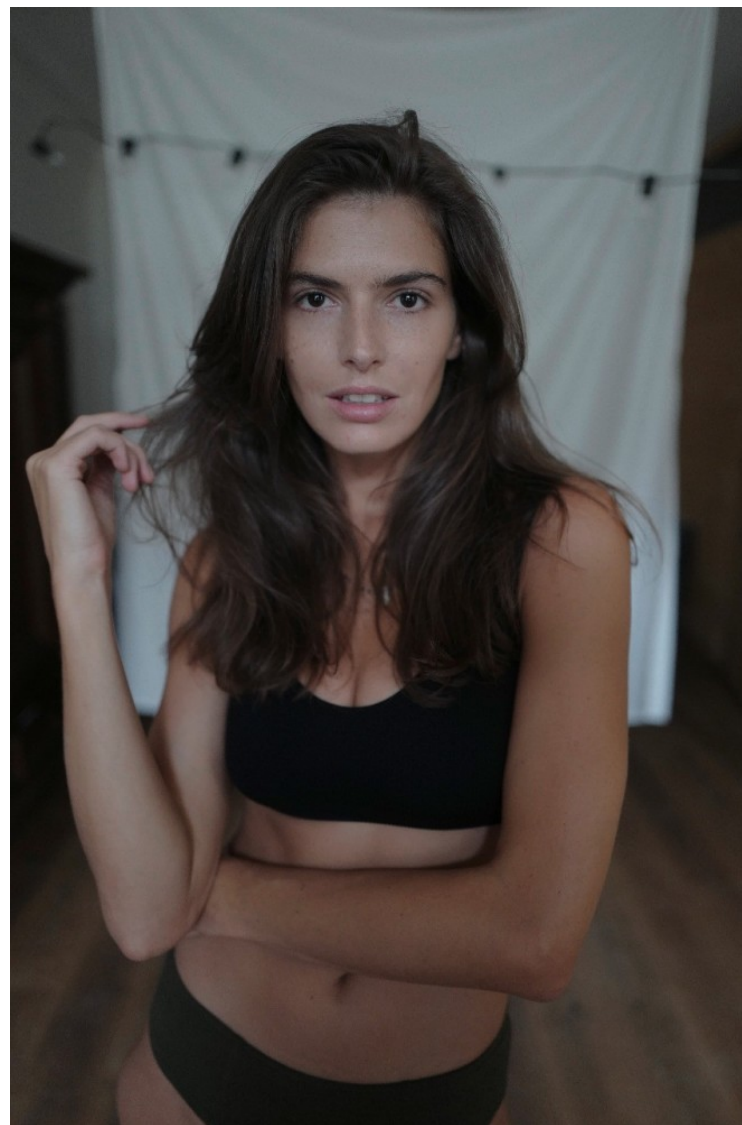

DASHA M

Height: 178cm / 5' 10" Bust: 77cm / 30½" B Waist: 60cm / 23½" Hips: 88cm / 34½" Shoes: 39EU / 8US / 6UK Hair: Brown Eyes: Blue

DASHA M

Height: 178cm / 5' 10" Bust: 77cm / 30½" B Waist: 60cm / 23½" Hips: 88cm / 34½" Shoes: 39EU / 8US / 6UK Hair: Brown Eyes: Blue

DASHA M

Height: 178cm / 5' 10" Bust: 77cm / 30½" B Waist: 60cm / 23½" Hips: 88cm / 34½" Shoes: 39EU / 8US / 6UK Hair: Brown Eyes: Blue