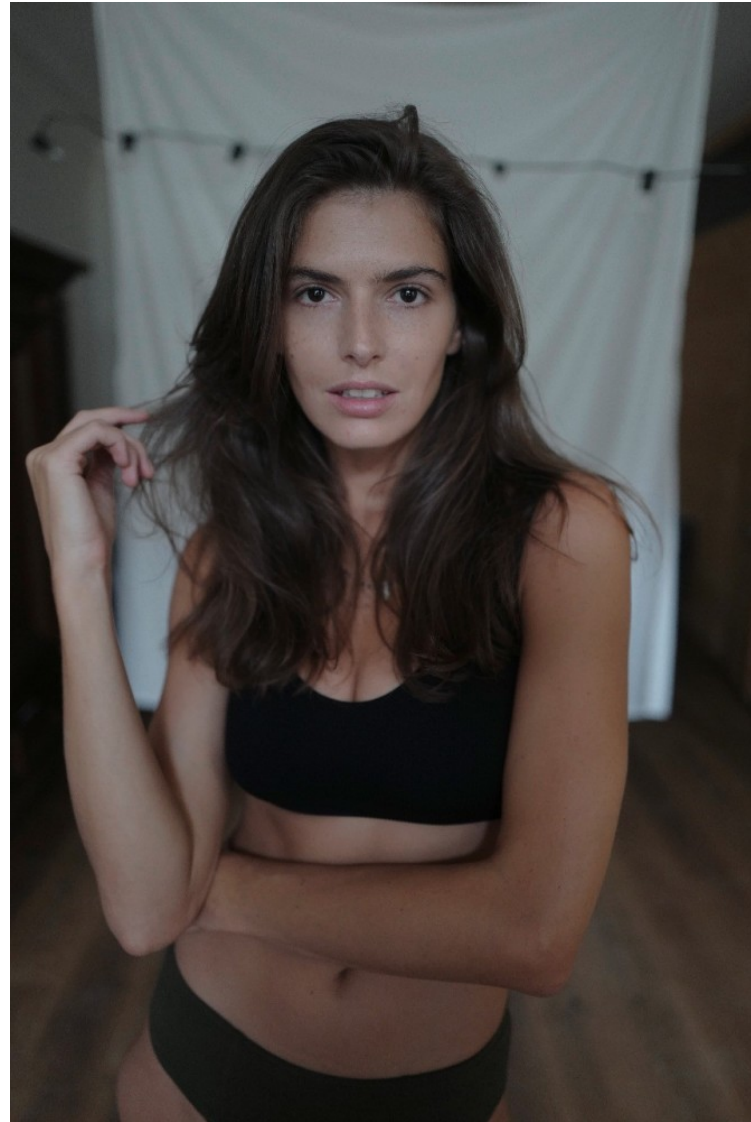

DASHA M

Height: 178cm / 5' 10" Bust: 77cm / 30½" B Waist: 60cm / 23½" Hips: 88cm / 34½" Shoes: 39EU / 8US / 6UK Hair: Brown Eyes: Blue

DASHA M

Height: 178cm / 5' 10" Bust: 77cm / 30½" B Waist: 60cm / 23½" Hips: 88cm / 34½" Shoes: 39EU / 8US / 6UK Hair: Brown Eyes: Blue

DASHA M

Height: 178cm / 5' 10" Bust: 77cm / 30½" B Waist: 60cm / 23½" Hips: 88cm / 34½" Shoes: 39EU / 8US / 6UK Hair: Brown Eyes: Blue