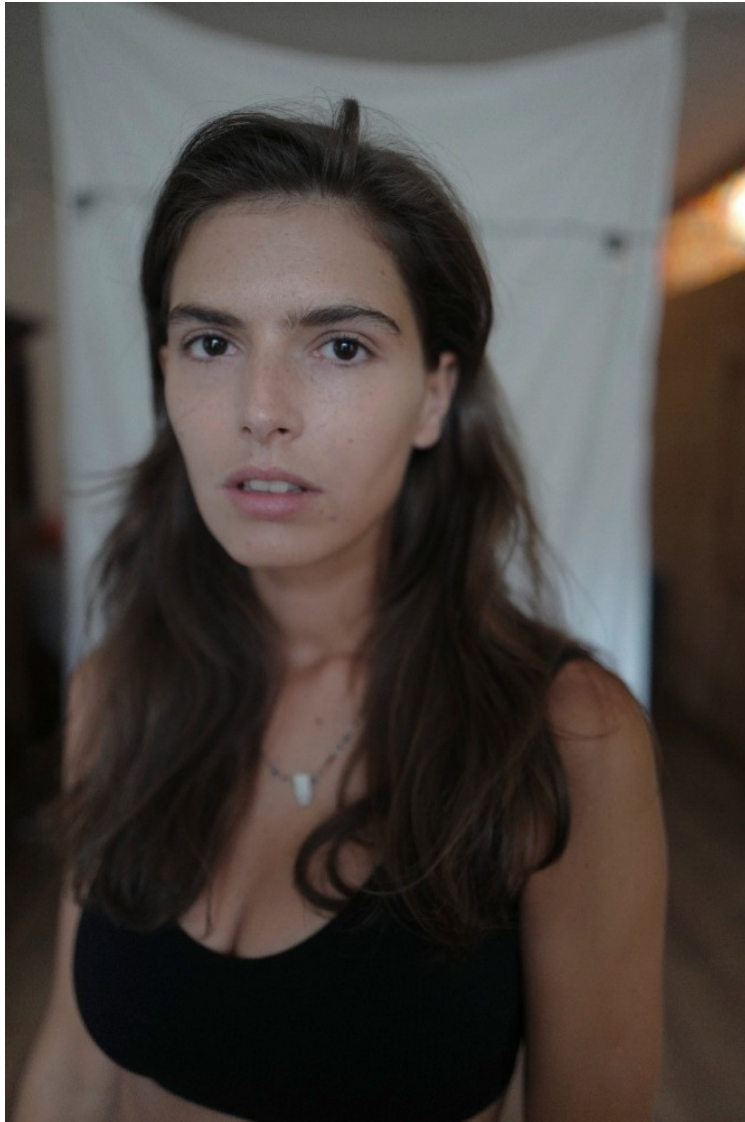

DASHA M

Height: 178cm / 5' 10" Bust: 77cm / 30½" B Waist: 60cm / 23½" Hips: 88cm / 34½" Shoes: 39EU / 8US / 6UK Hair: Brown Eyes: Blue

DASHA M

Height: 178cm / 5' 10" Bust: 77cm / 30½" B Waist: 60cm / 23½" Hips: 88cm / 34½" Shoes: 39EU / 8US / 6UK Hair: Brown Eyes: Blue

DASHA M

Height: 178cm / 5' 10" Bust: 77cm / 30½" B Waist: 60cm / 23½" Hips: 88cm / 34½" Shoes: 39EU / 8US / 6UK Hair: Brown Eyes: Blue