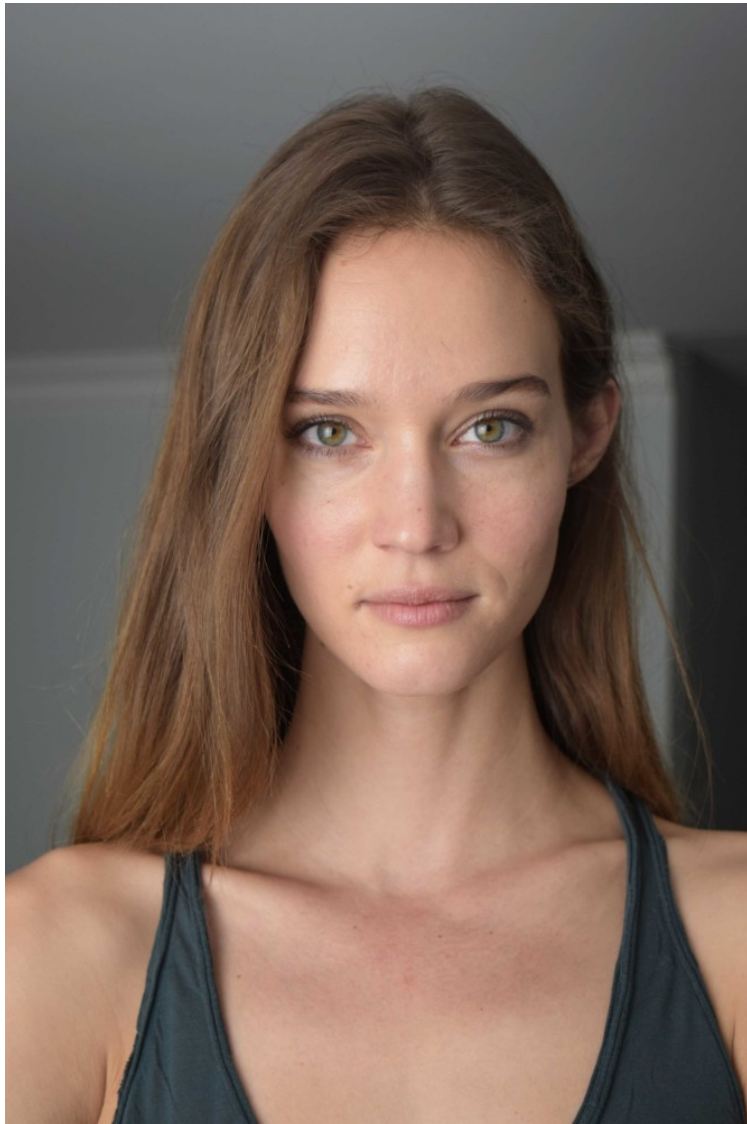

JOHANNA S

Height: 175cm / 5' 9" Bust: 85cm / 33½" B Waist: 60cm 23½" Hips: 87cm / 34½" Shoes: 38 EU / 7 US / 5 UK Hair: Brown Eyes: Green

JOHANNA S

Height: 175cm / 5' 9" Bust: 85cm / 33½" B Waist: 60cm 23½" Hips: 87cm / 34½" Shoes: 38 EU / 7 US / 5 UK Hair: Brown Eyes: Green

JOHANNA S

Height: 175cm / 5' 9" Bust: 85cm / 33½" B Waist: 60cm 23½" Hips: 87cm / 34½" Shoes: 38EU / 7US / 5UK Hair: Brown Eyes: Green

JOHANNA S

Height: 175cm / 5' 9" Bust: 85cm / 33½" B Waist: 60cm 23½" Hips: 87cm / 34½" Shoes: 38EU / 7US / 5UK Hair: Brown Eyes: Green

JOHANNA S

Height: 175cm / 5' 9" Bust: 85cm / 33½" B Waist: 60cm 23½" Hips: 87cm / 34½" Shoes: 38 EU / 7 US / 5 UK Hair: Brown Eyes: Green