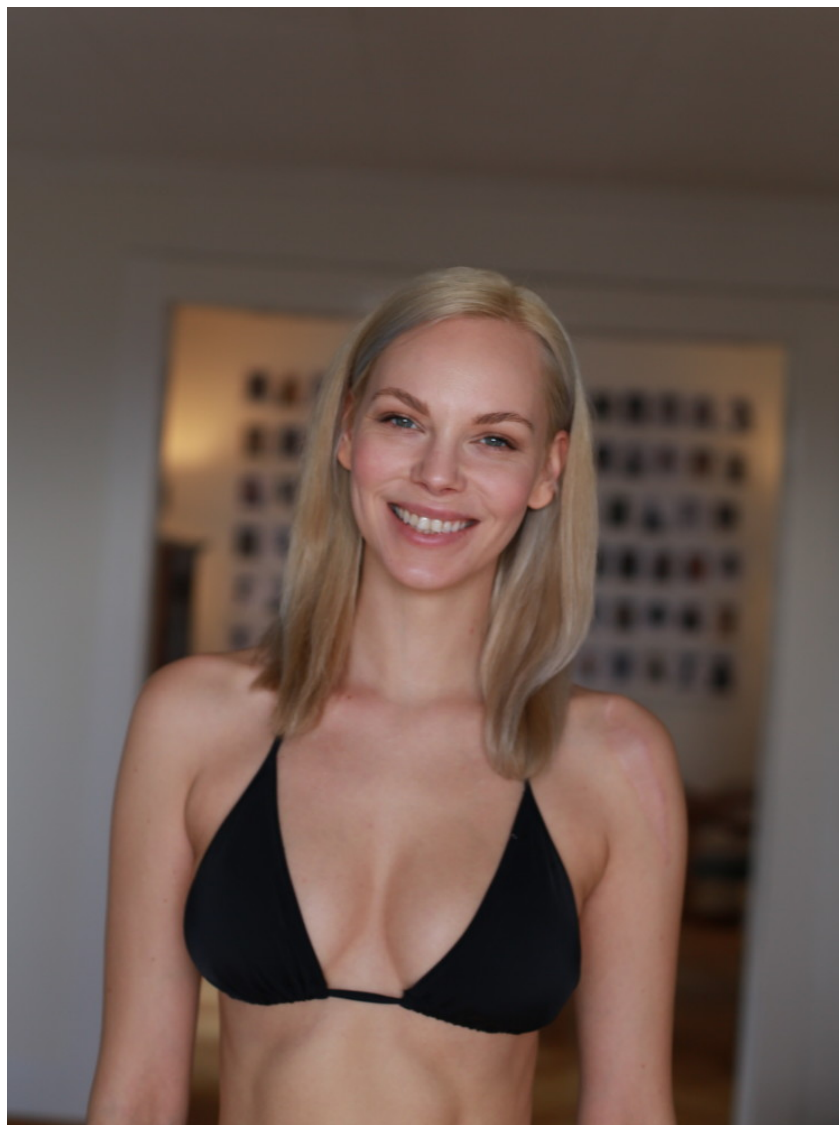

VERO C

Height: 180cm / 5' 11" Bust: 88cm / 34½" C Waist: 60cm / 23½" Hips: 92cm / 36" Shoes: 38EU / 7US / 5UK Hair: Blond Eyes: Blue

VEROC

Height: 180cm / 5' 11" Bust: 88cm / 34½" C Waist: 60cm / 23½" Hips: 92cm / 36" Shoes: 38EU / 7US / 5UK Hair: Blond Eyes: Blue

VEROC

Height: 180cm / 5' 11" Bust: 88cm / 34½" C Waist: 60cm / 23½" Hips: 92cm / 36" Shoes: 38EU / 7US / 5UK Hair: Blond Eyes: Blue

VEROC

Height: 180cm / 5' 11" Bust: 88cm / 34½" C Waist: 60cm / 23½" Hips: 92cm / 36" Shoes: 38EU / 7US / 5UK Hair: Blond Eyes: Blue

VERO C

Height: 180cm / 5' 11" Bust: 88cm / 34½" C Waist: 60cm / 23½" Hips: 92cm / 36" Shoes: 38EU / 7US / 5UK Hair: Blond Eyes: Blue