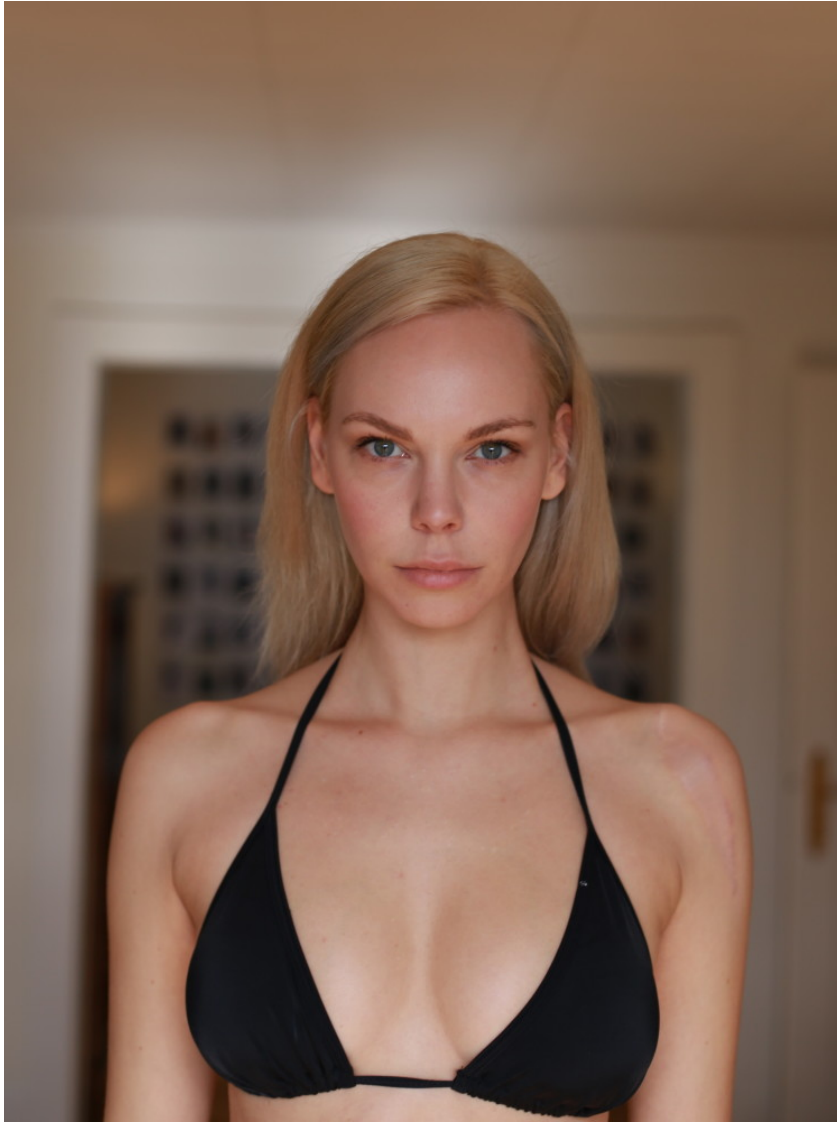

VERO C

Height: 180cm / 5' 11" Bust: 88cm / 34½" C Waist: 60cm / 23½" Hips: 92cm / 36" Shoes: 38EU / 7US / 5UK Hair: Blond Eyes: Blue

VEROC

Height: 180cm / 5' 11" Bust: 88cm / 34½" C Waist: 60cm / 23½" Hips: 92cm / 36" Shoes: 38EU / 7US / 5UK Hair: Blond Eyes: Blue

VEROC

Height: 180cm / 5' 11" Bust: 88cm / 34½" C Waist: 60cm / 23½" Hips: 92cm / 36" Shoes: 38EU / 7US / 5UK Hair: Blond Eyes: Blue

VEROC

Height: 180cm / 5' 11" Bust: 88cm / 34½" C Waist: 60cm / 23½" Hips: 92cm / 36" Shoes: 38EU / 7US / 5UK Hair: Blond Eyes: Blue

VERO C

Height: 180cm / 5' 11" Bust: 88cm / 34½" C Waist: 60cm / 23½" Hips: 92cm / 36" Shoes: 38EU / 7US / 5UK Hair: Blond Eyes: Blue