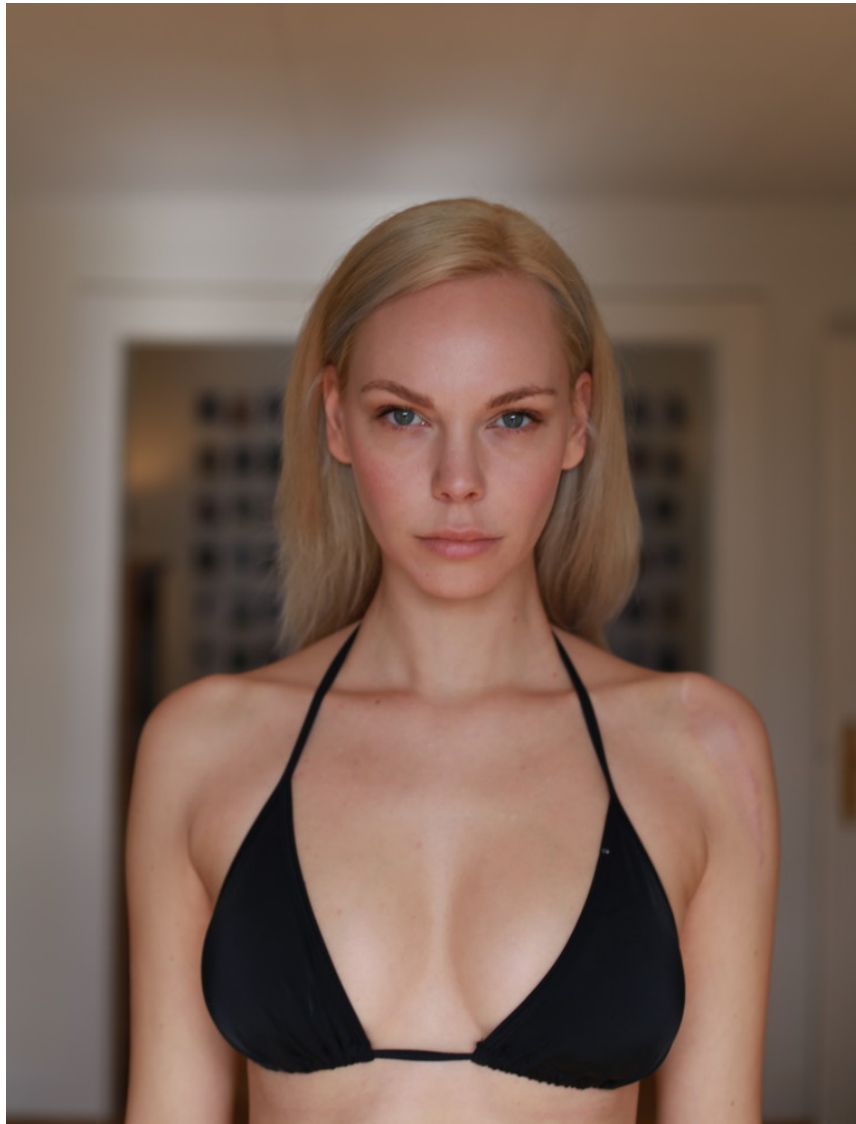

VERO C

Height: 180cm / 5' 11" Bust: 88cm / 34½" C Waist: 60cm / 23½" Hips: 92cm / 36" Shoes: 38EU / 7US / 5UK Hair: Blond Eyes: Blue

VEROC

Height: 180cm / 5' 11" Bust: 88cm / 34½" C Waist: 60cm / 23½" Hips: 92cm / 36" Shoes: 38EU / 7US / 5UK Hair: Blond Eyes: Blue

VEROC

Height: 180cm / 5' 11" Bust: 88cm / 34½" C Waist: 60cm / 23½" Hips: 92cm / 36" Shoes: 38EU / 7US / 5UK Hair: Blond Eyes: Blue

VEROC

Height: 180cm / 5' 11" Bust: 88cm / 34½" C Waist: 60cm / 23½" Hips: 92cm / 36" Shoes: 38EU / 7US / 5UK Hair: Blond Eyes: Blue

VERO C

Height: 180cm / 5' 11" Bust: 88cm / 34½" C Waist: 60cm / 23½" Hips: 92cm / 36" Shoes: 38EU / 7US / 5UK Hair: Blond Eyes: Blue