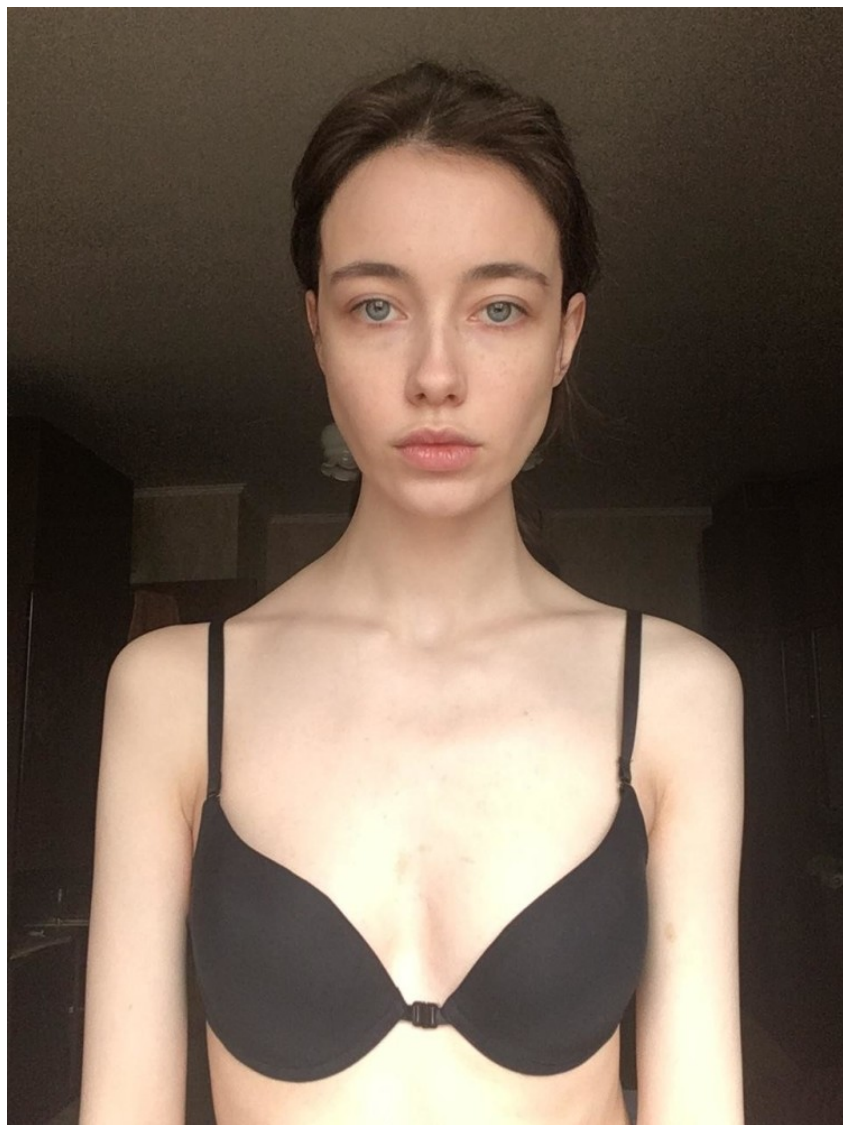

SOFI P

Height: 177cm / 5' 9½" Bust: 79cm / 31" B Waist: 62cm / 24½" Hips: 88cm / 34½" Shoes: 39EU / 8US / 6UK Hair: Brown Eyes: Blue

SOFI P

Height: 177cm / 5' 9½" Bust: 79cm / 31" B Waist: 62cm / 24½" Hips: 88cm / 34½" Shoes: 39EU / 8US / 6UK Hair: Brown Eyes: Blue