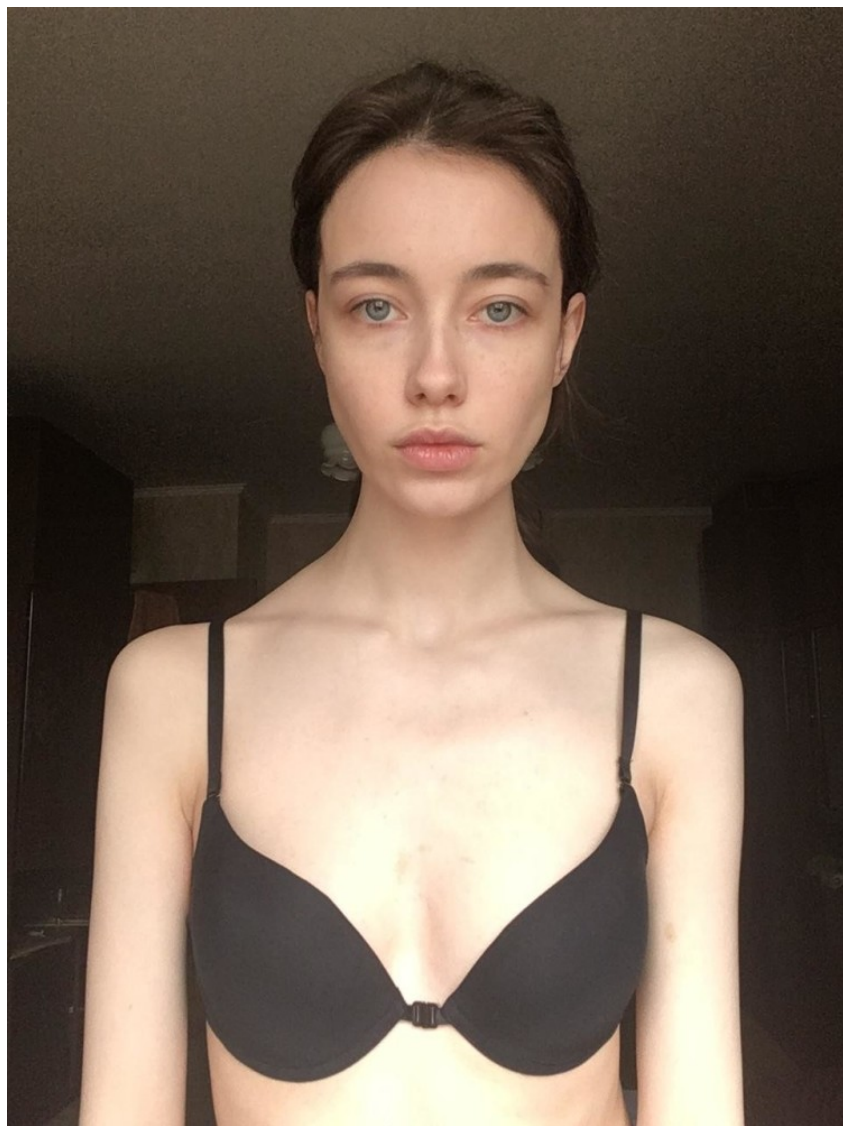

SOFI P

Height: 177cm / 5' 9½" Bust: 79cm / 31" Waist: 62cm 24½" Hips: 88cm / 34½" Shoes: 39EU / 8US / 6UK Hair: Brown Eyes: Blue

SOFI P

Height: 177cm / 5' 9½" Bust: 79cm / 31" Waist: 62cm 24½" Hips: 88cm / 34½" Shoes: 39EU / 8US / 6UK Hair: Brown Eyes: Blue