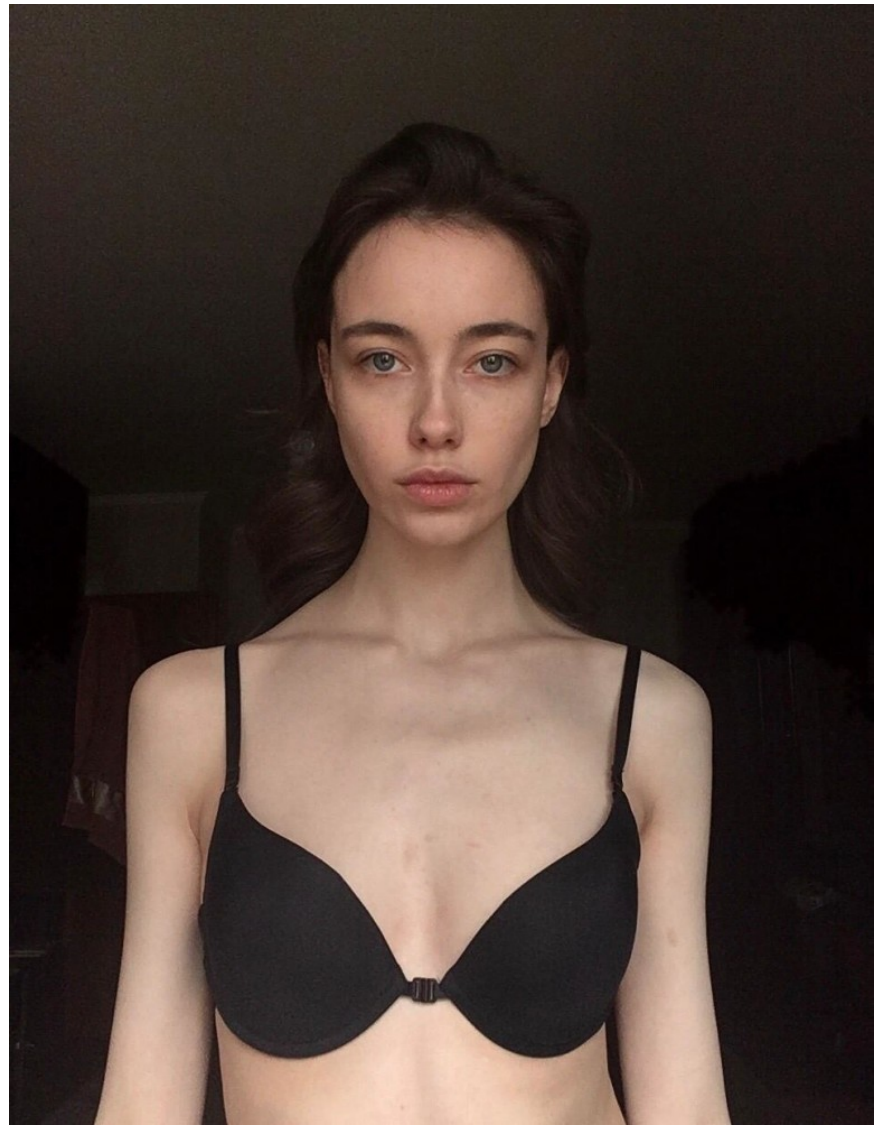

SOFI P

Height: 177cm / 5' 9½" Bust: 79cm / 31" B Waist: 62cm / 24½" Hips: 88cm / 34½" Shoes: 39EU / 8US / 6UK Hair: Brown Eyes: Blue

SOFI P

Height: 177cm / 5' 9½" Bust: 79cm / 31" B Waist: 62cm / 24½" Hips: 88cm / 34½" Shoes: 39EU / 8US / 6UK Hair: Brown Eyes: Blue