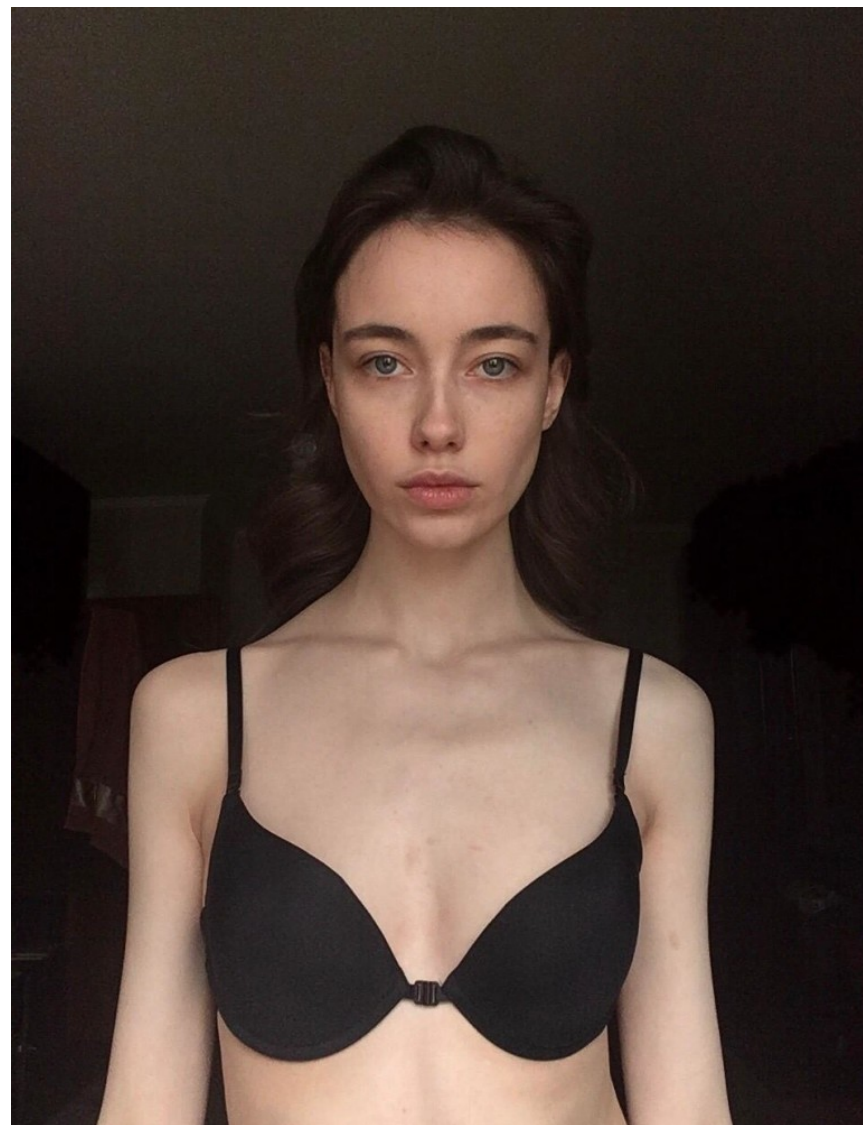

SOFI P

Height: 177cm / 5' 9½" Bust: 79cm / 31" Waist: 62cm 24½" Hips: 88cm / 34½" Shoes: 39EU / 8US / 6UK Hair: Brown Eyes: Blue

SOFI P

Height: 177cm / 5' 9½" Bust: 79cm / 31" Waist: 62cm 24½" Hips: 88cm / 34½" Shoes: 39EU / 8US / 6UK Hair: Brown Eyes: Blue