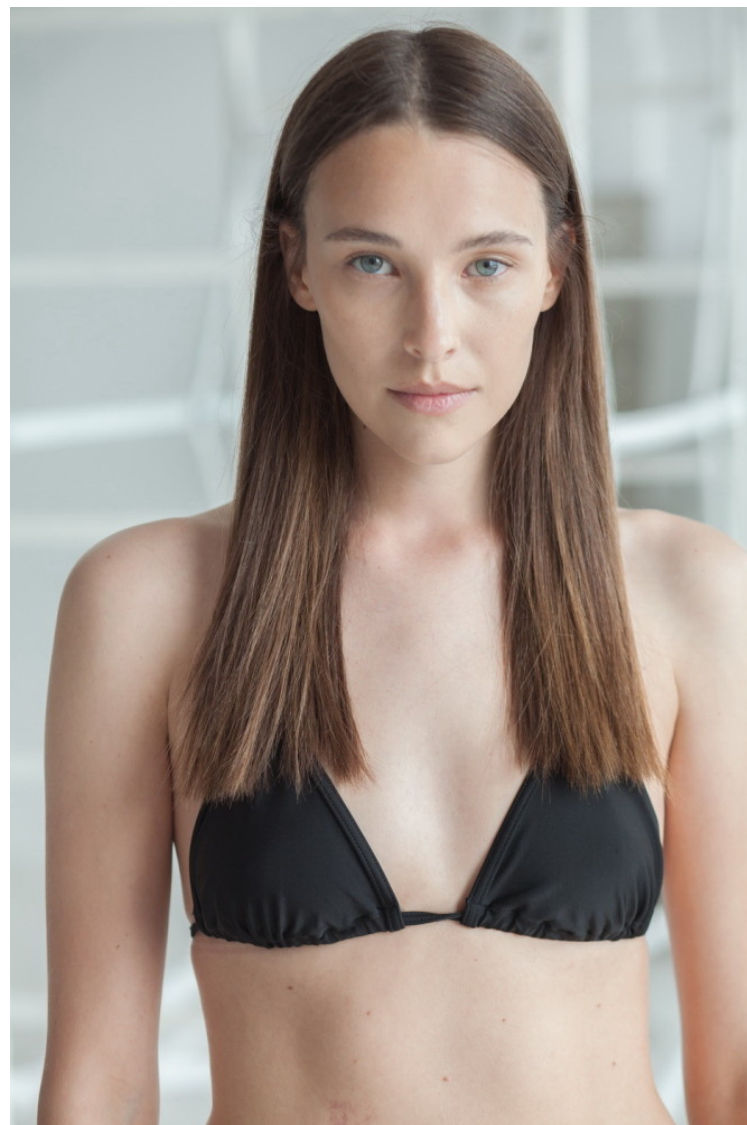

OLGA P

Height: 178cm / 5' 10" Bust: 84cm / 33" B Waist: 60cm / 23½" Hips: 88cm / 34½" Shoes: 39EU / 8US / 6UK Hair: Brown Eyes: Blue

OLGA P

Height: 178cm / 5' 10" Bust: 84cm / 33" B Waist: 60cm / 23½" Hips: 88cm / 34½" Shoes: 39EU / 8US / 6UK Hair: Brown Eyes: Blue