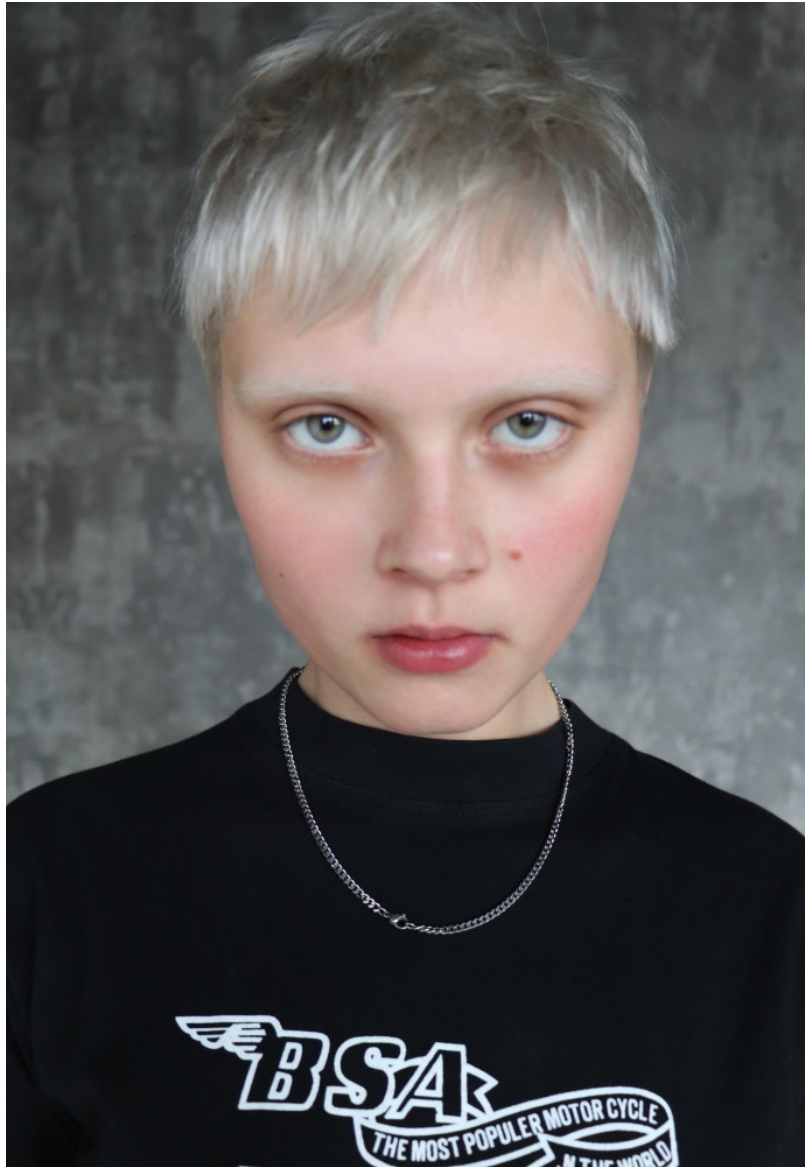

UNE J

Height: 177cm / 5' 9½" Bust: 80cm / 31½" Waist: 61cm 24" Hips: 88cm / 34½" Shoes: 40 EU / 9 US / 7 UK Hair: Blond Eyes: Green

UNE J

Height: 177cm / 5' 9½" Bust: 80cm / 31½" Waist: 61cm 24" Hips: 88cm / 34½" Shoes: 40 EU / 9 US / 7 UK Hair: Blond Eyes: Green