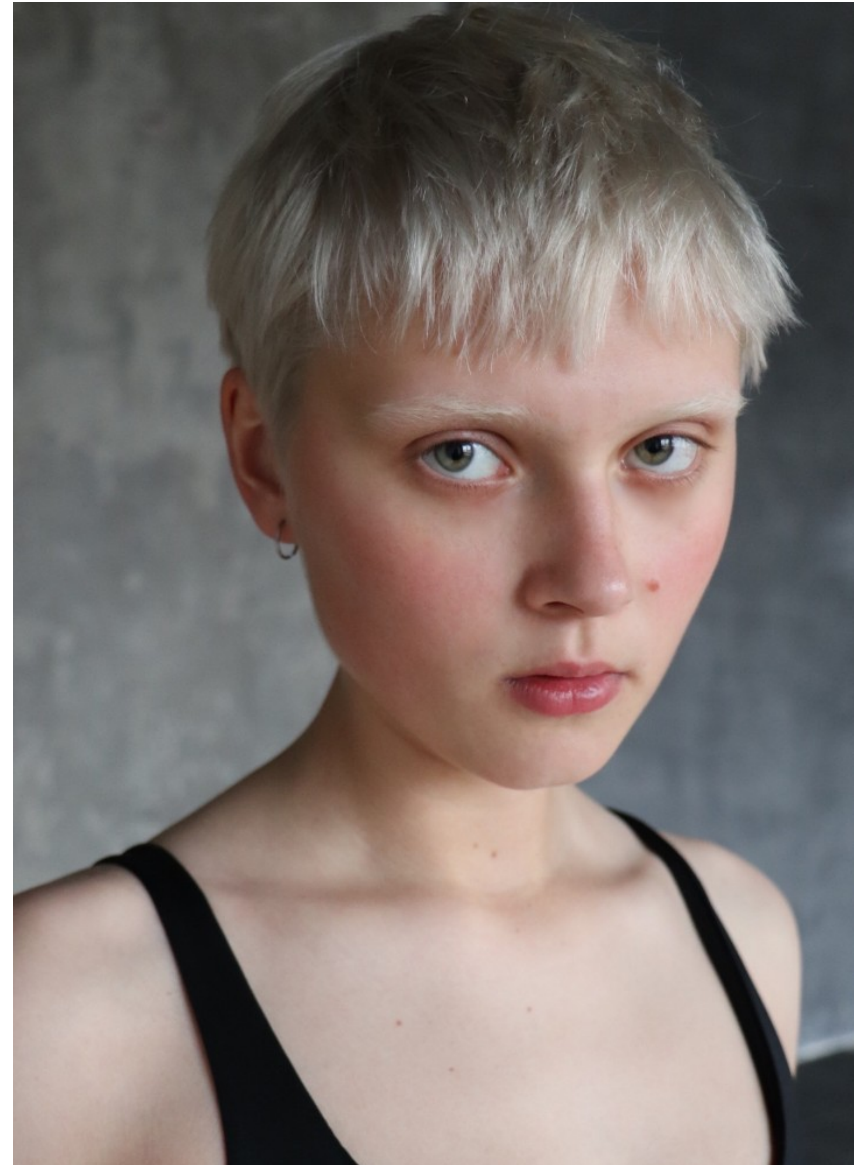

UNE J

Height: 177cm / 5' 9½" Bust: 80cm / 31½" Waist: 61cm 24" Hips: 88cm / 34½" Shoes: 40 EU / 9 US / 7 UK Hair: Blond Eyes: Green

UNE J

Height: 177cm / 5' 9½" Bust: 80cm / 31½" Waist: 61cm 24" Hips: 88cm / 34½" Shoes: 40 EU / 9 US / 7 UK Hair: Blond Eyes: Green