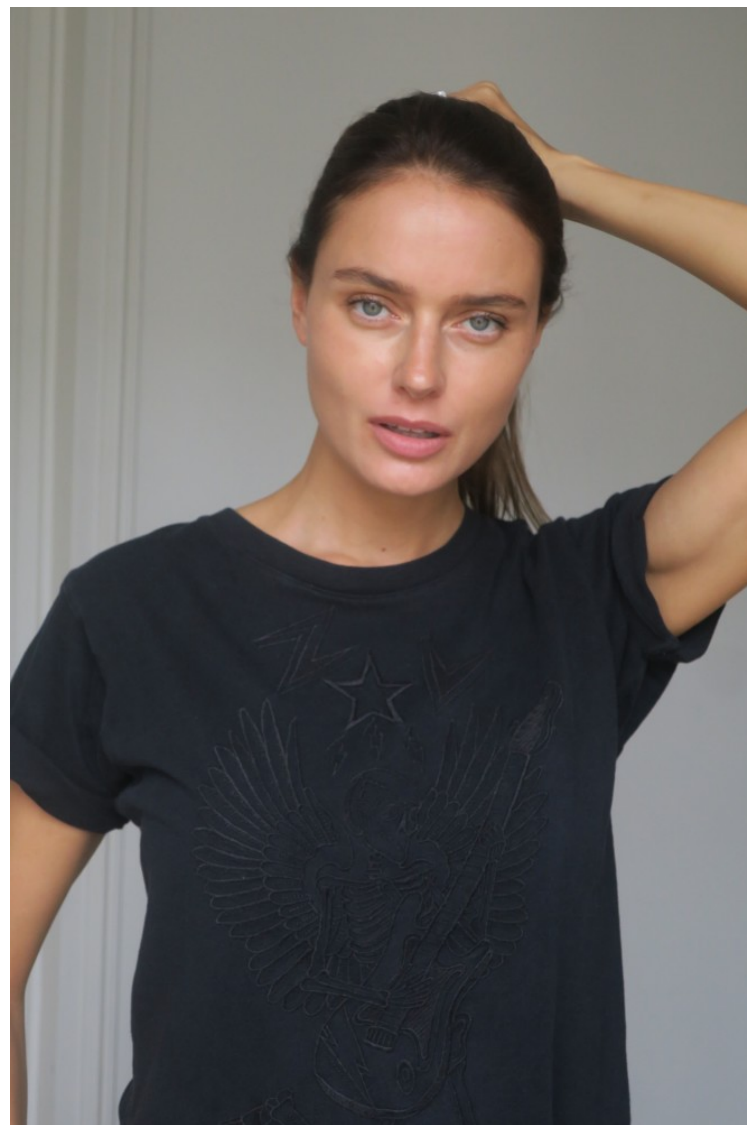

**EVGENIA G**

Height: 175cm / 5' 9"   Bust: 84cm / 33" B   Waist: 60cm / 23½"   Hips: 89cm / 35"   Shoes: 39EU / 8US / 6UK   Hair: Brown   Eyes: Blue

**EVGENIA G**

Height: 175cm / 5' 9"   Bust: 84cm / 33" B   Waist: 60cm / 23½"   Hips: 89cm / 35"   Shoes: 39EU / 8US / 6UK   Hair: Brown   Eyes: Blue

**EVGENIA G**

Height: 175cm / 5' 9" Bust: 84cm / 33" B Waist: 60cm / 23½" Hips: 89cm / 35" Shoes: 39EU / 8US / 6UK Hair: Brown Eyes: Blue