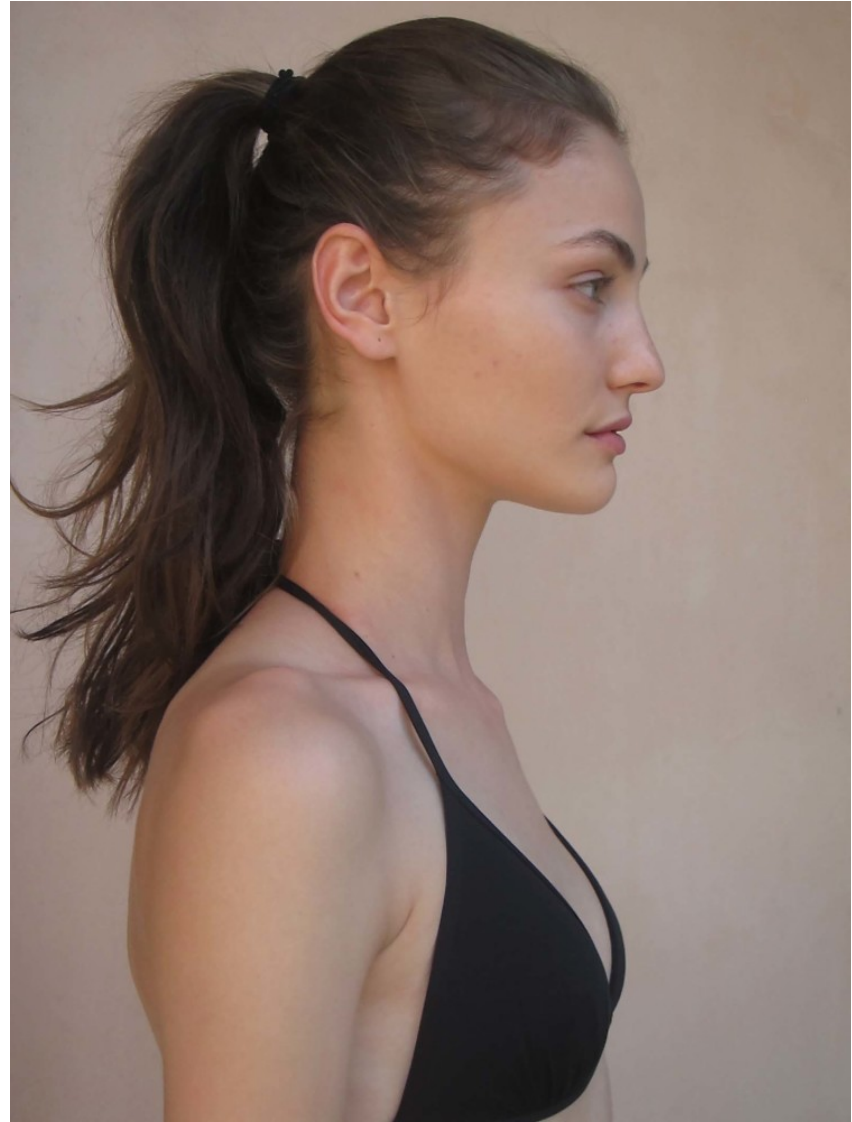

**PAULAC**

Height: 178cm / 5' 10"   Bust: 82cm / 32½" B   Waist: 59cm / 23"   Hips: 89cm / 35"   Shoes: 39EU / 8US / 6UK   Hair: Brown   Eyes: Blue

**PAULAC**

Height: 178cm / 5' 10" Bust: 82cm / 32½" B Waist: 59cm / 23" Hips: 89cm / 35" Shoes: 39EU / 8US / 6UK Hair: Brown Eyes: Blue