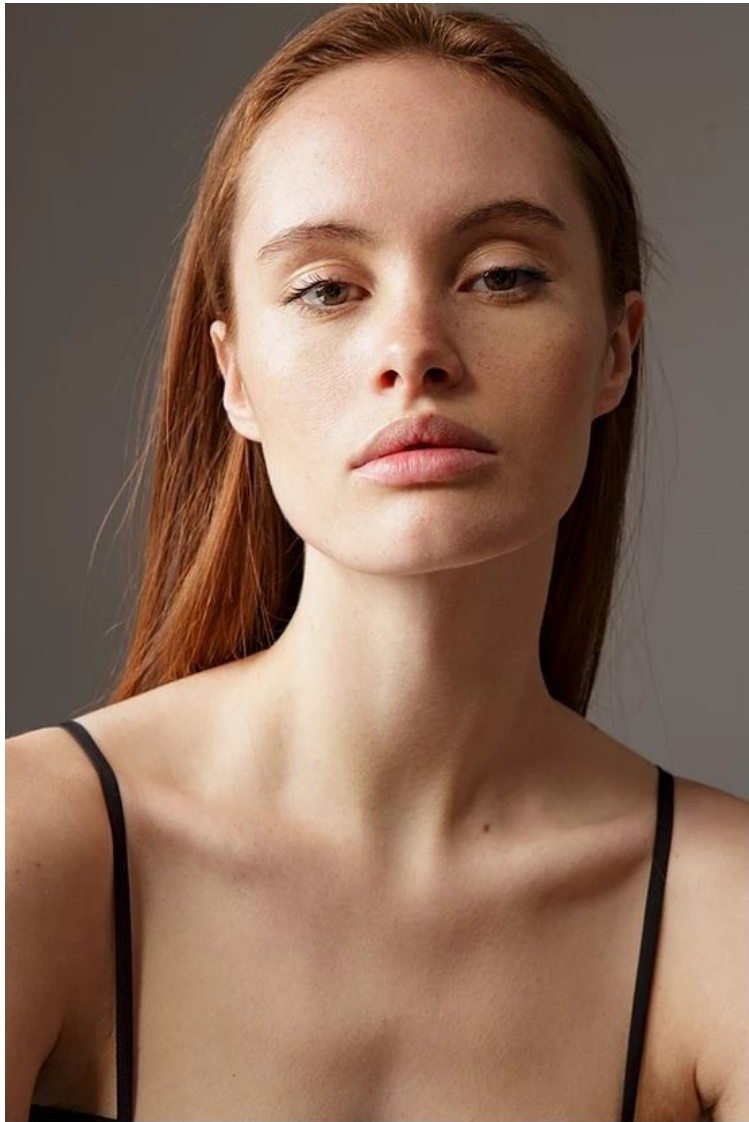

ROSIE A

Height: 178cm / 5' 10" Bust: 81cm / 32" Waist: 63cm 25" Hips: 91cm / 36" Shoes: 40EU / 9US / 7UK Hair: Red Eyes: Hazel

ROSIE A

Height: 178cm / 5' 10" Bust: 81cm / 32" Waist: 63cm 25" Hips: 91cm / 36" Shoes: 40EU / 9US / 7UK Hair: Red Eyes: Hazel