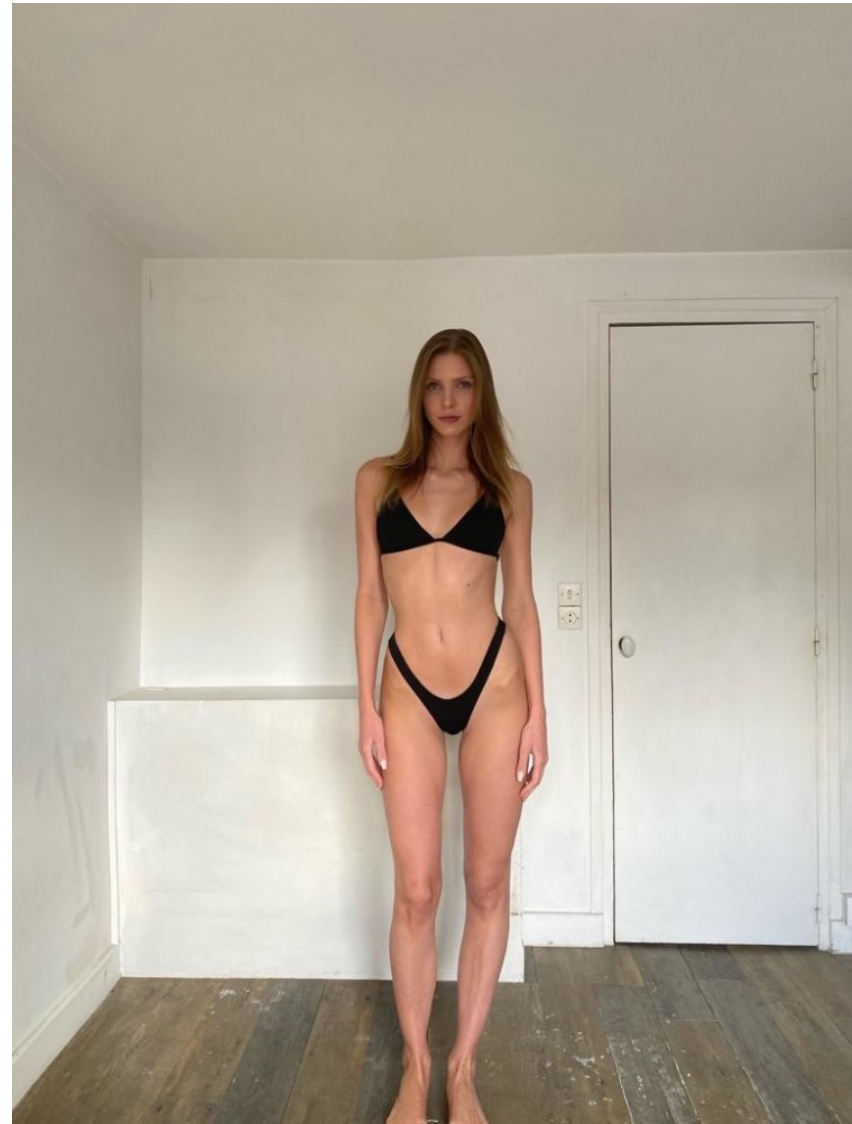

CORNELIA R

Height: 179cm / 5' 10½" Bust: 85cm / 33½" B Waist: 60cm 23½" Hips: 88cm / 34½" Shoes: 41 EU / 10US / 8UK Hair: Blond Eyes: Blue

CORNELIA R

Height: 179cm / 5' 10½" Bust: 85cm / 33½" B Waist: 60cm 23½" Hips: 88cm / 34½" Shoes: 41 EU / 10 US / 8 UK Hair: Blond Eyes: Blue

CORNELIA R

Height: 179cm / 5' 10½" Bust: 85cm / 33½" B Waist: 60cm 23½" Hips: 88cm / 34½" Shoes: 41 EU / 10US / 8UK Hair: Blond Eyes: Blue

CORNELIA R

Height: 179cm / 5' 10½" Bust: 85cm / 33½" B Waist: 60cm 23½" Hips: 88cm / 34½" Shoes: 41 EU / 10US / 8UK Hair: Blond Eyes: Blue