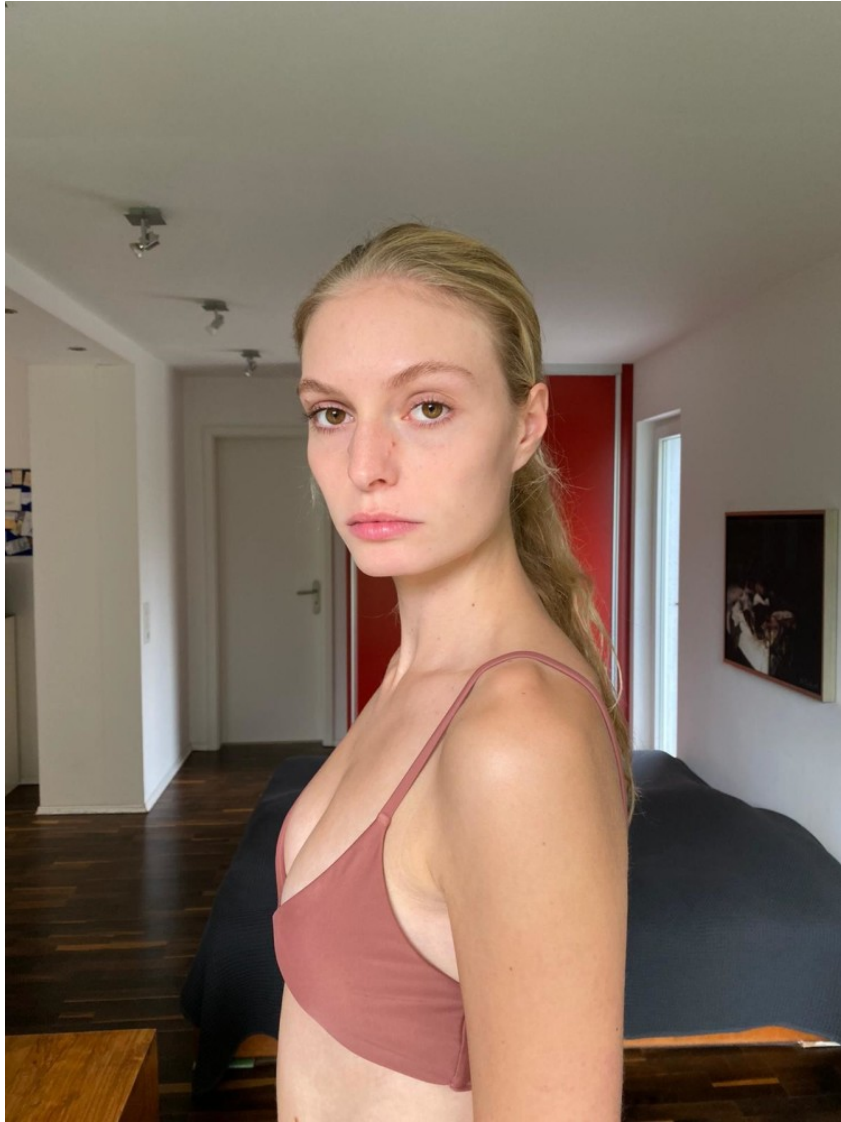

MARTHE A

Height: 181cm / 5' 11½" Bust: 86cm / 34" Waist: 63cm 25" Hips: 92cm / 36" Shoes: 41EU / 10US / 8UK Hair: Blond Eyes: Brown

MARTHE A

Height: 181cm / 5' 11½" Bust: 86cm / 34" Waist: 63cm 25" Hips: 92cm / 36" Shoes: 41EU / 10US / 8UK Hair: Blond Eyes: Brown