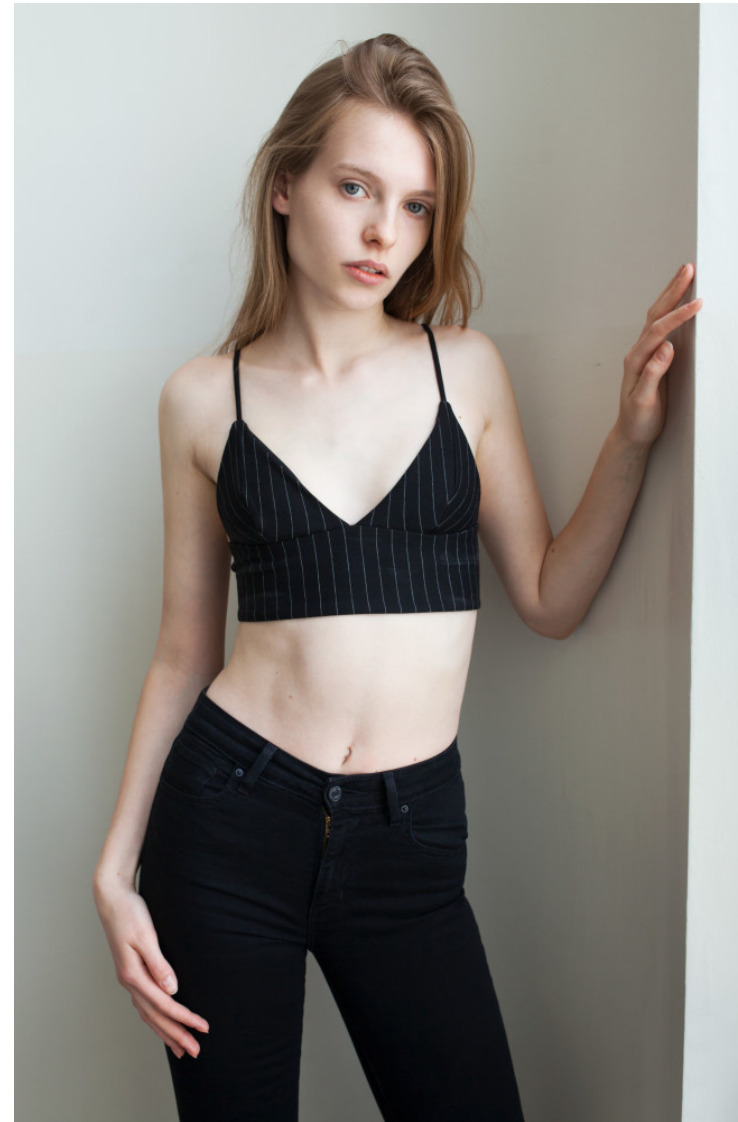

WERONIKA B

Height: 178cm / 5' 10" Bust: 82cm / 32½" Waist: 62cm 24½" Hips: 90cm / 35½" Shoes: 40EU / 9US / 7UK Hair: Dark blond Eyes: Blue

WERONIKA B

Height: 178cm / 5' 10" Bust: 82cm / 32½" Waist: 62cm 24½" Hips: 90cm / 35½" Shoes: 40EU / 9US / 7UK Hair: Dark blond Eyes: Blue

WERONIKA B

Height: 178cm / 5' 10" Bust: 82cm / 32½" Waist: 62cm 24½" Hips: 90cm / 35½" Shoes: 40EU / 9US / 7UK Hair: Dark blond Eyes: Blue