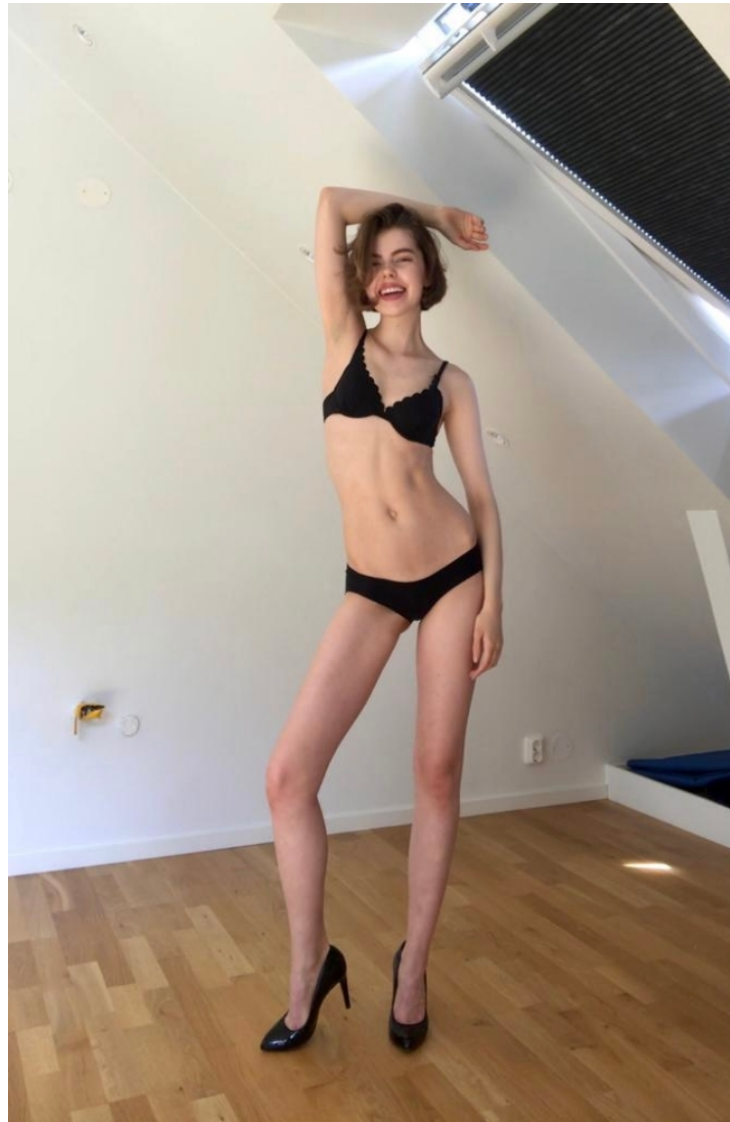

MATHILDA T

Height: 177cm / 5' 9½" Bust: 76cm / 30" Waist: 60cm 23½" Hips: 90cm / 35½" Shoes: 39EU / 8US / 6UK Hair: Brown Eyes: Blue

MATHILDA T

Height: 177cm / 5' 9½" Bust: 76cm / 30" Waist: 60cm 23½" Hips: 90cm / 35½" Shoes: 39EU / 8US / 6UK Hair: Brown Eyes: Blue

MATHILDA T

Height: 177cm / 5' 9½" Bust: 76cm / 30" Waist: 60cm 23½" Hips: 90cm / 35½" Shoes: 39EU / 8US / 6UK Hair: Brown Eyes: Blue