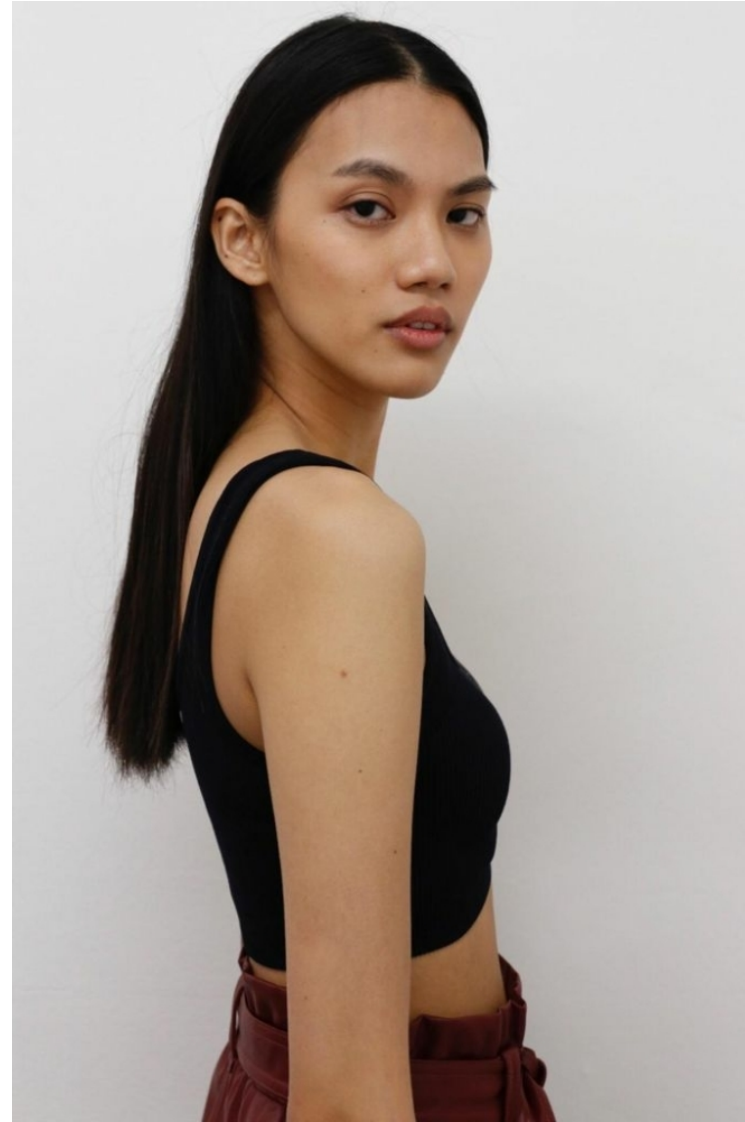

PRIMAC

Height: 180cm / 5' 11" Bust: 82cm / 32½" AB Waist: 60cm / 23½" Hips: 88.5cm / 35" Shoes: 40EU / 9US / 7UK Hair: Brown Eyes: Brown

PRIMAC

Height: 180cm / 5' 11" Bust: 82cm / 32½" AB Waist: 60cm / 23½" Hips: 88.5cm / 35" Shoes: 40EU / 9US / 7UK Hair: Brown Eyes: Brown