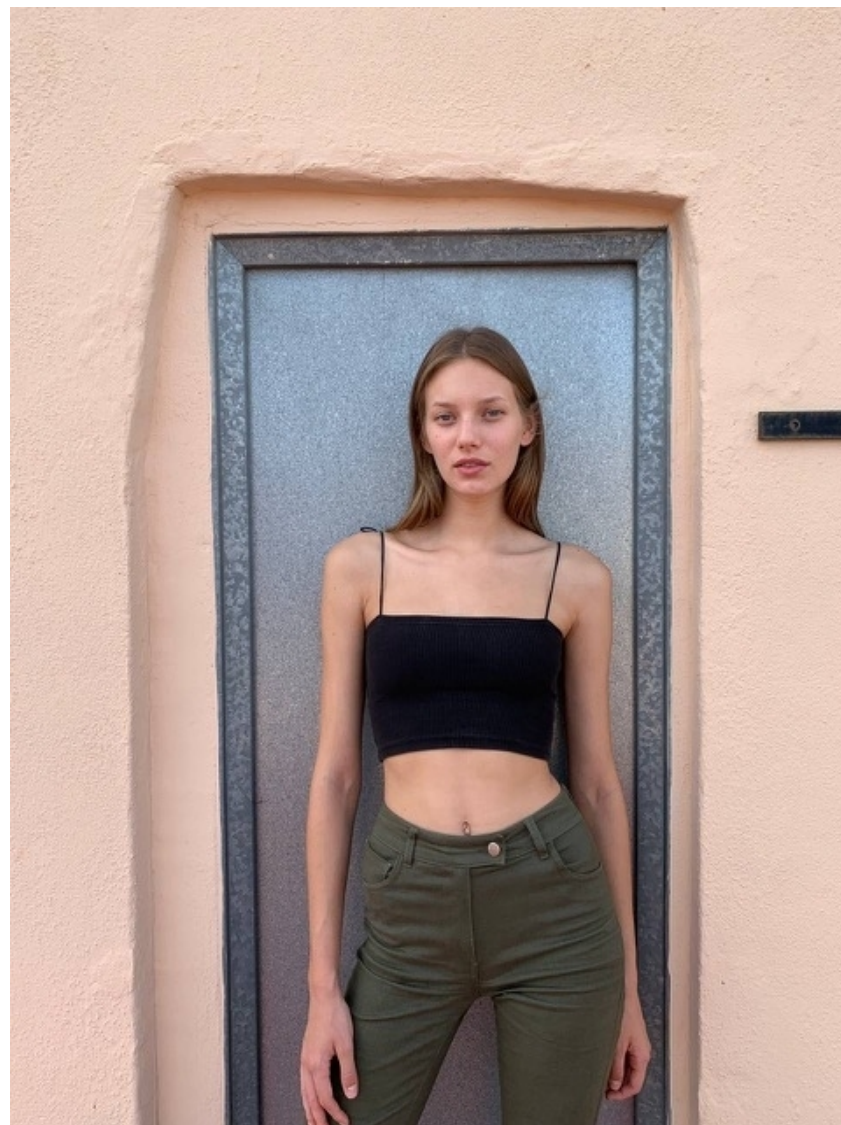

TANI B

Height: 179cm / 5' 10½" Bust: 79cm / 31" B Waist: 60cm / 23½" Hips: 89cm / 35" Shoes: 37EU / 6US / 4UK Hair: Brown Eyes: Blue

TANI B

Height: 179cm / 5' 10½" Bust: 79cm / 31" B Waist: 60cm / 23½" Hips: 89cm / 35" Shoes: 37EU / 6US / 4UK Hair: Brown Eyes: Blue