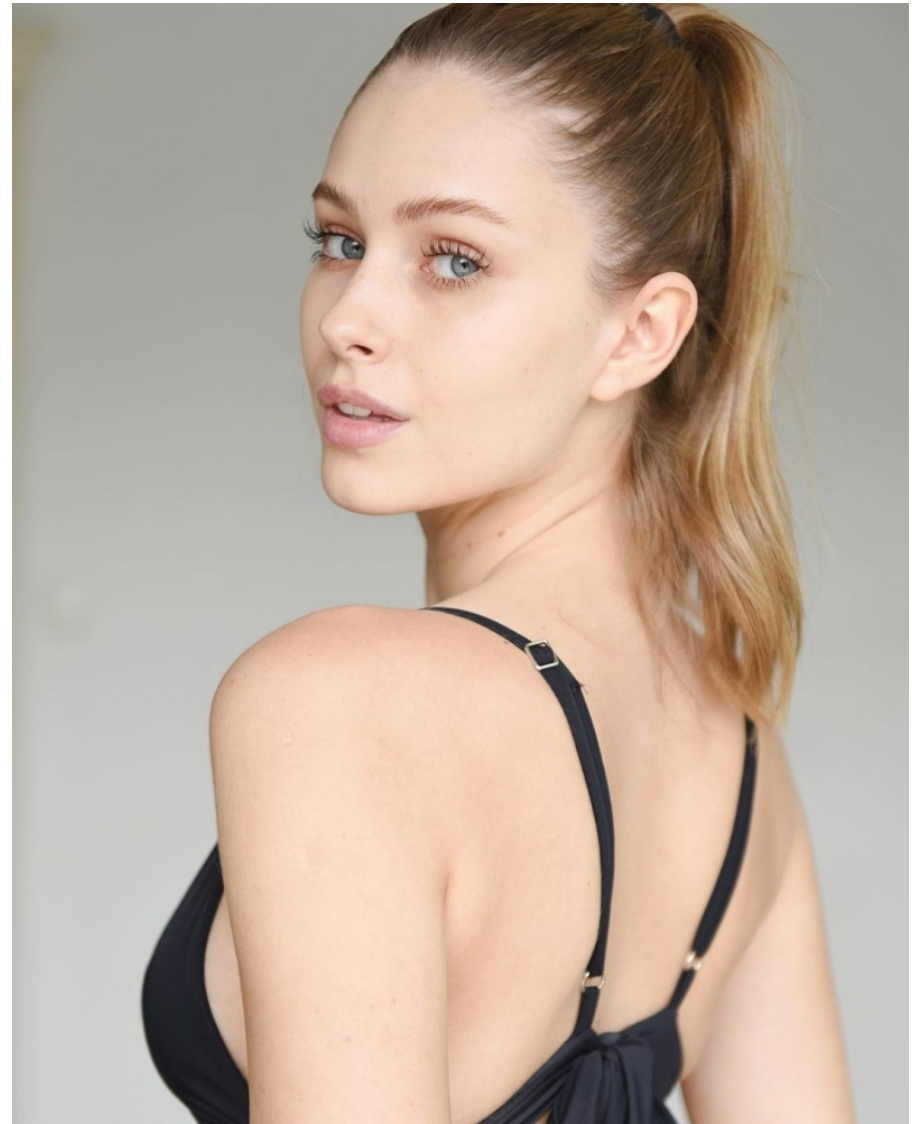

GABI C

Height: 175cm / 5' 9" Bust: 82cm / 32½" Waist: 60cm 23½" Hips: 90cm / 35½" Shoes: 40EU / 9US / 7UK Hair: Brown Eyes: Blue

GABI C

Height: 175cm / 5' 9" Bust: 82cm / 32½" Waist: 60cm 23½" Hips: 90cm / 35½" Shoes: 40EU / 9US / 7UK Hair: Brown Eyes: Blue