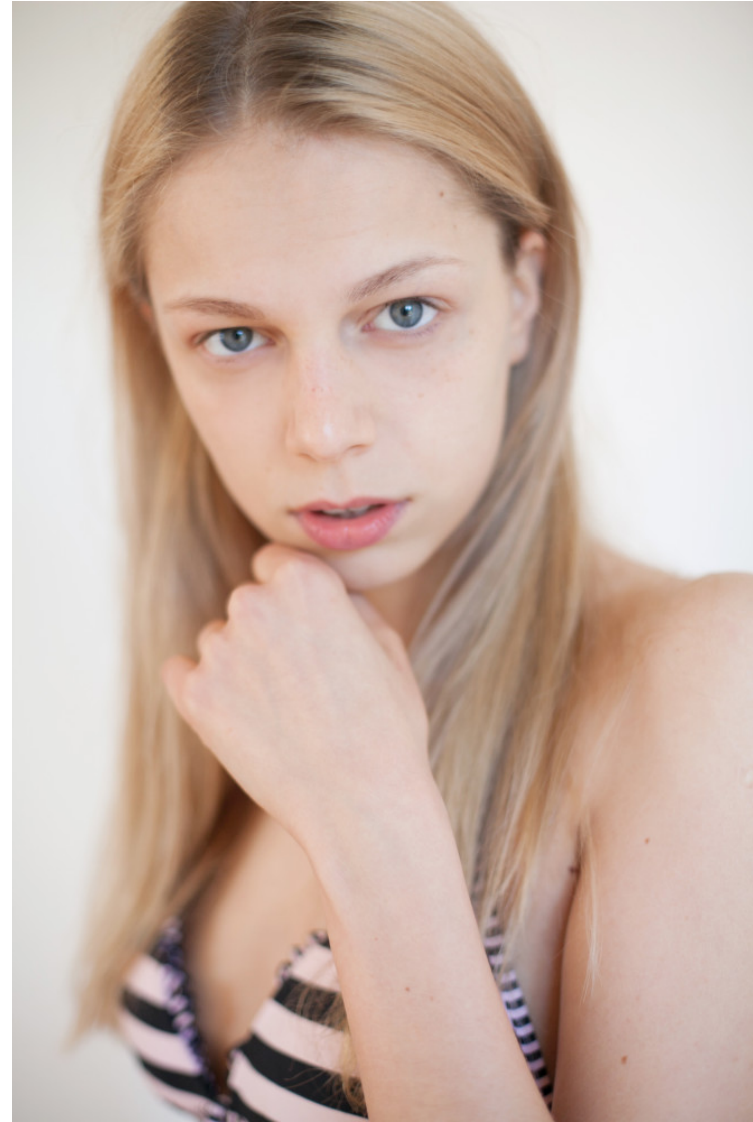

**DOMINIKA P**

Height: 177cm / 5' 9½" Bust: 86cm / 34" B Waist: 59cm 23" Hips: 90cm / 35½" Shoes: 39EU / 8US / 6UK Hair: Blond Eyes: Blue

**DOMINIKA P**

Height: 177cm / 5' 9½" Bust: 86cm / 34" B Waist: 59cm 23" Hips: 90cm / 35½" Shoes: 39 EU / 8 US / 6 UK Hair: Blond Eyes: Blue

**DOMINIKA P**

Height: 177cm / 5' 9½" Bust: 86cm / 34" B Waist: 59cm 23" Hips: 90cm / 35½" Shoes: 39 EU / 8 US / 6 UK Hair: Blond Eyes: Blue

**DOMINIKA P**

Height: 177cm / 5' 9½" Bust: 86cm / 34" B Waist: 59cm 23" Hips: 90cm / 35½" Shoes: 39 EU / 8 US / 6 UK Hair: Blond Eyes: Blue