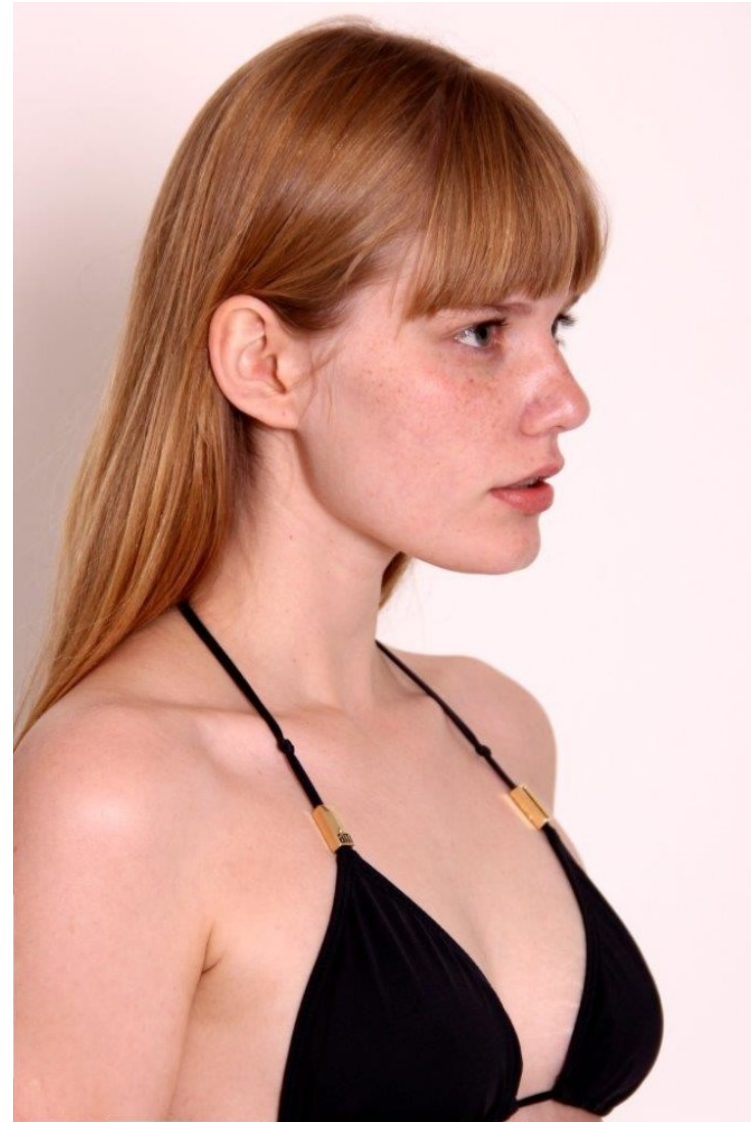

CLARA R

Height: 178cm / 5' 10" Bust: 82cm / 32½" B Waist: 61cm / 24" Hips: 88cm / 34½" Shoes: 39EU / 8US / 6UK Hair: Blond Eyes: Blue

CLARA R

Height: 178cm / 5' 10" Bust: 82cm / 32½" B Waist: 61cm / 24" Hips: 88cm / 34½" Shoes: 39EU / 8US / 6UK Hair: Blond Eyes: Blue