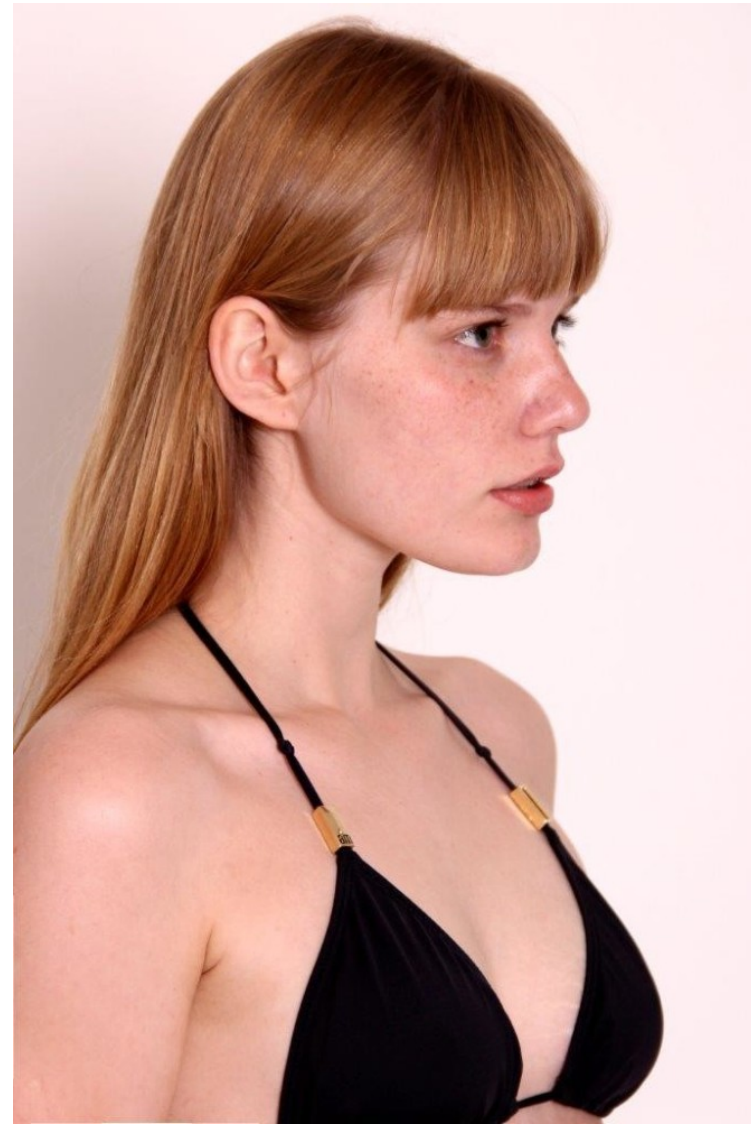

CLARA R

Height: 178cm / 5' 10" Bust: 82cm / 32½" B Waist: 61cm / 24" Hips: 88cm / 34½" Shoes: 39EU / 8US / 6UK Hair: Blond Eyes: Blue

CLARA R

Height: 178cm / 5' 10" Bust: 82cm / 32½" B Waist: 61cm / 24" Hips: 88cm / 34½" Shoes: 39EU / 8US / 6UK Hair: Blond Eyes: Blue